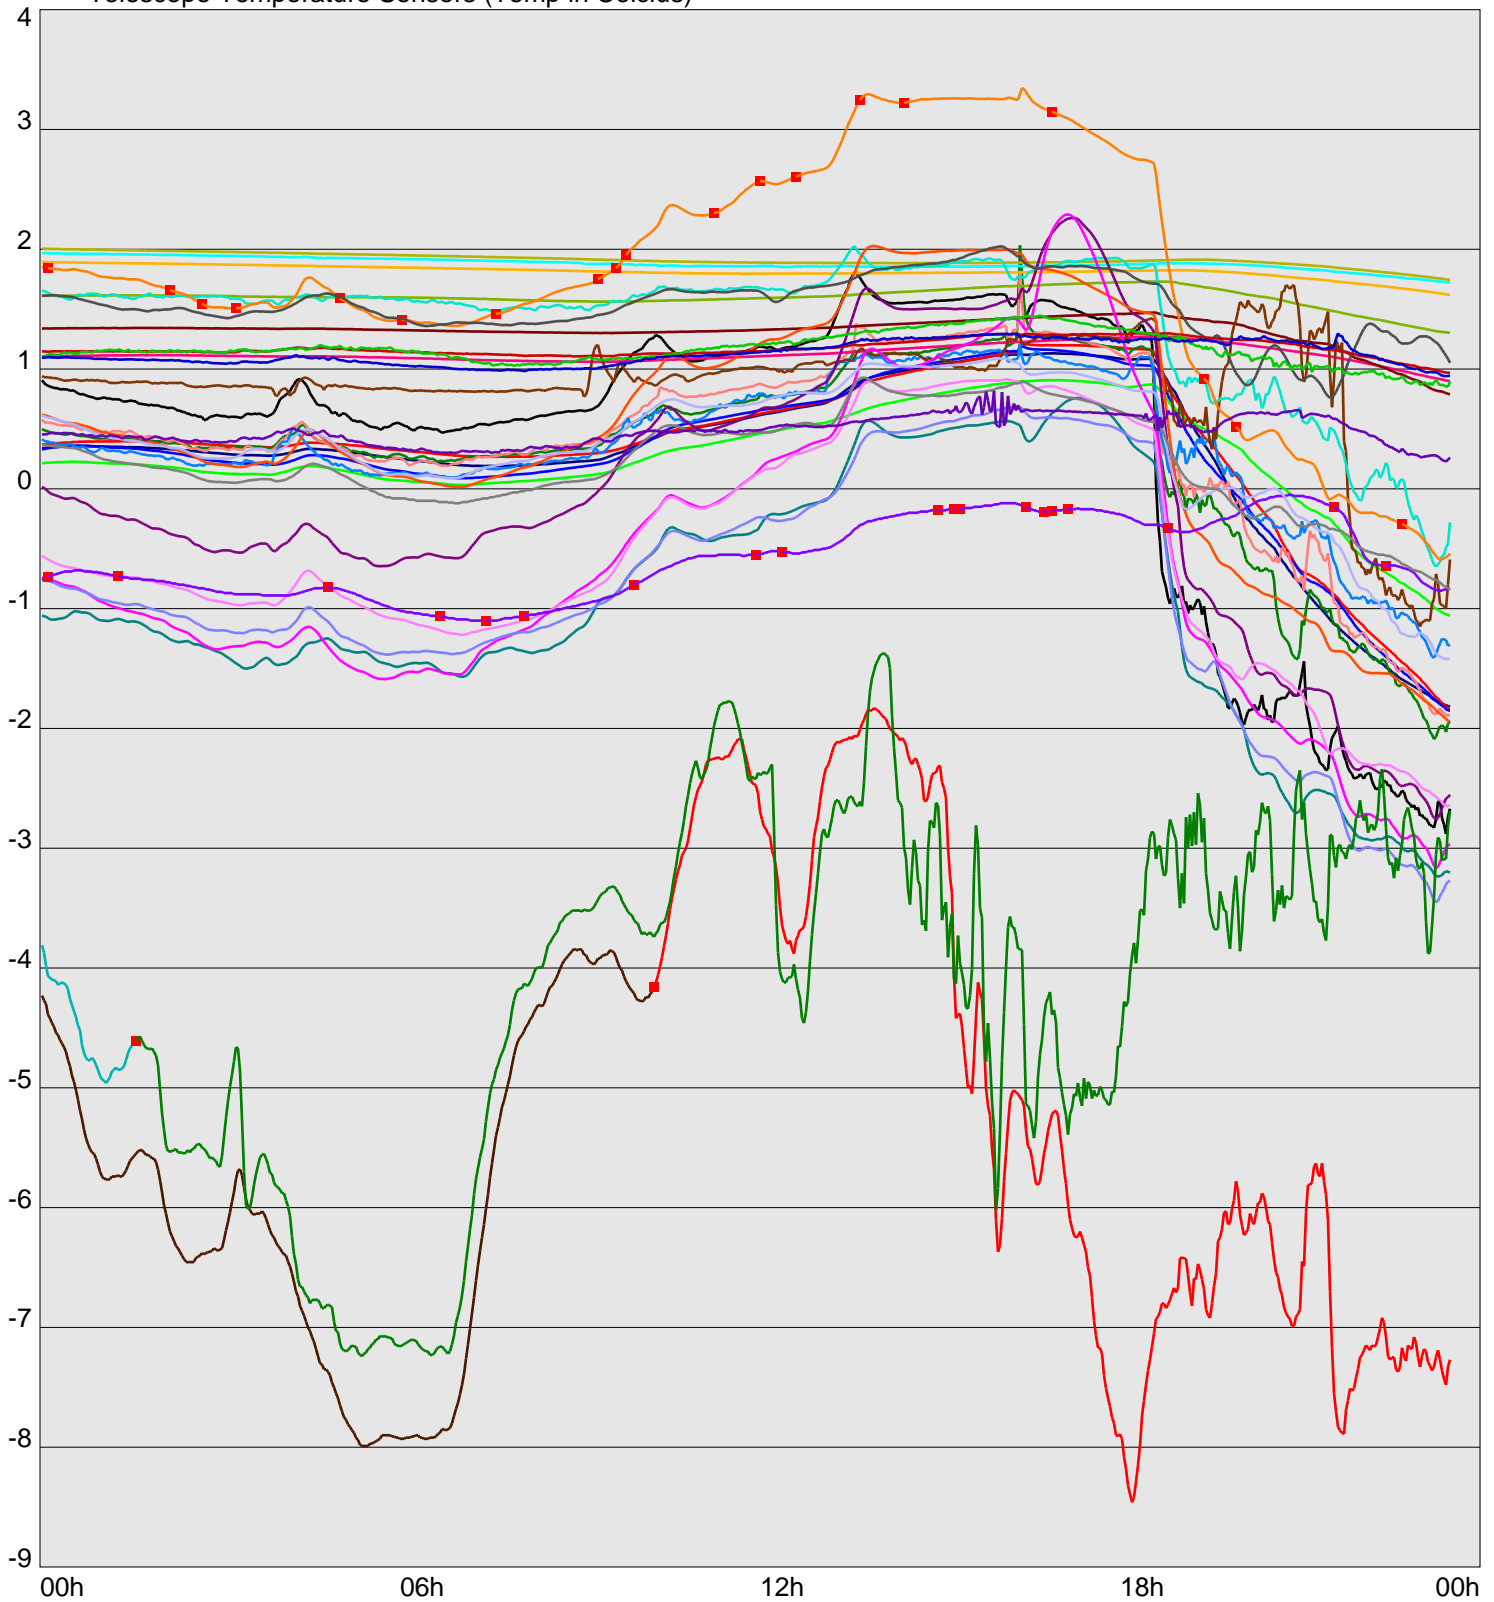

Telescope Temperature Sensors (Temp in Celcius)

- | | | | | | | | | | |
|-------|-------|-------|-------|--------|--------|-------|-------|-------|-------|
| — TT1 | — TT2 | — TT3 | — TT4 | — TT5 | — TT6 | — TT7 | — TT8 | — TM1 | — TM2 |
| — TM3 | — TM4 | — TM5 | — TM6 | — TMS1 | — TMS2 | — TD1 | — TD2 | — TD3 | — TD4 |
| — TD5 | — TD6 | — TD7 | — TF1 | — TF2 | — TF3 | — TF4 | — TF5 | — TF6 | — TF7 |
| — TF8 | — TE1 | — TE2 | | | | | | | |