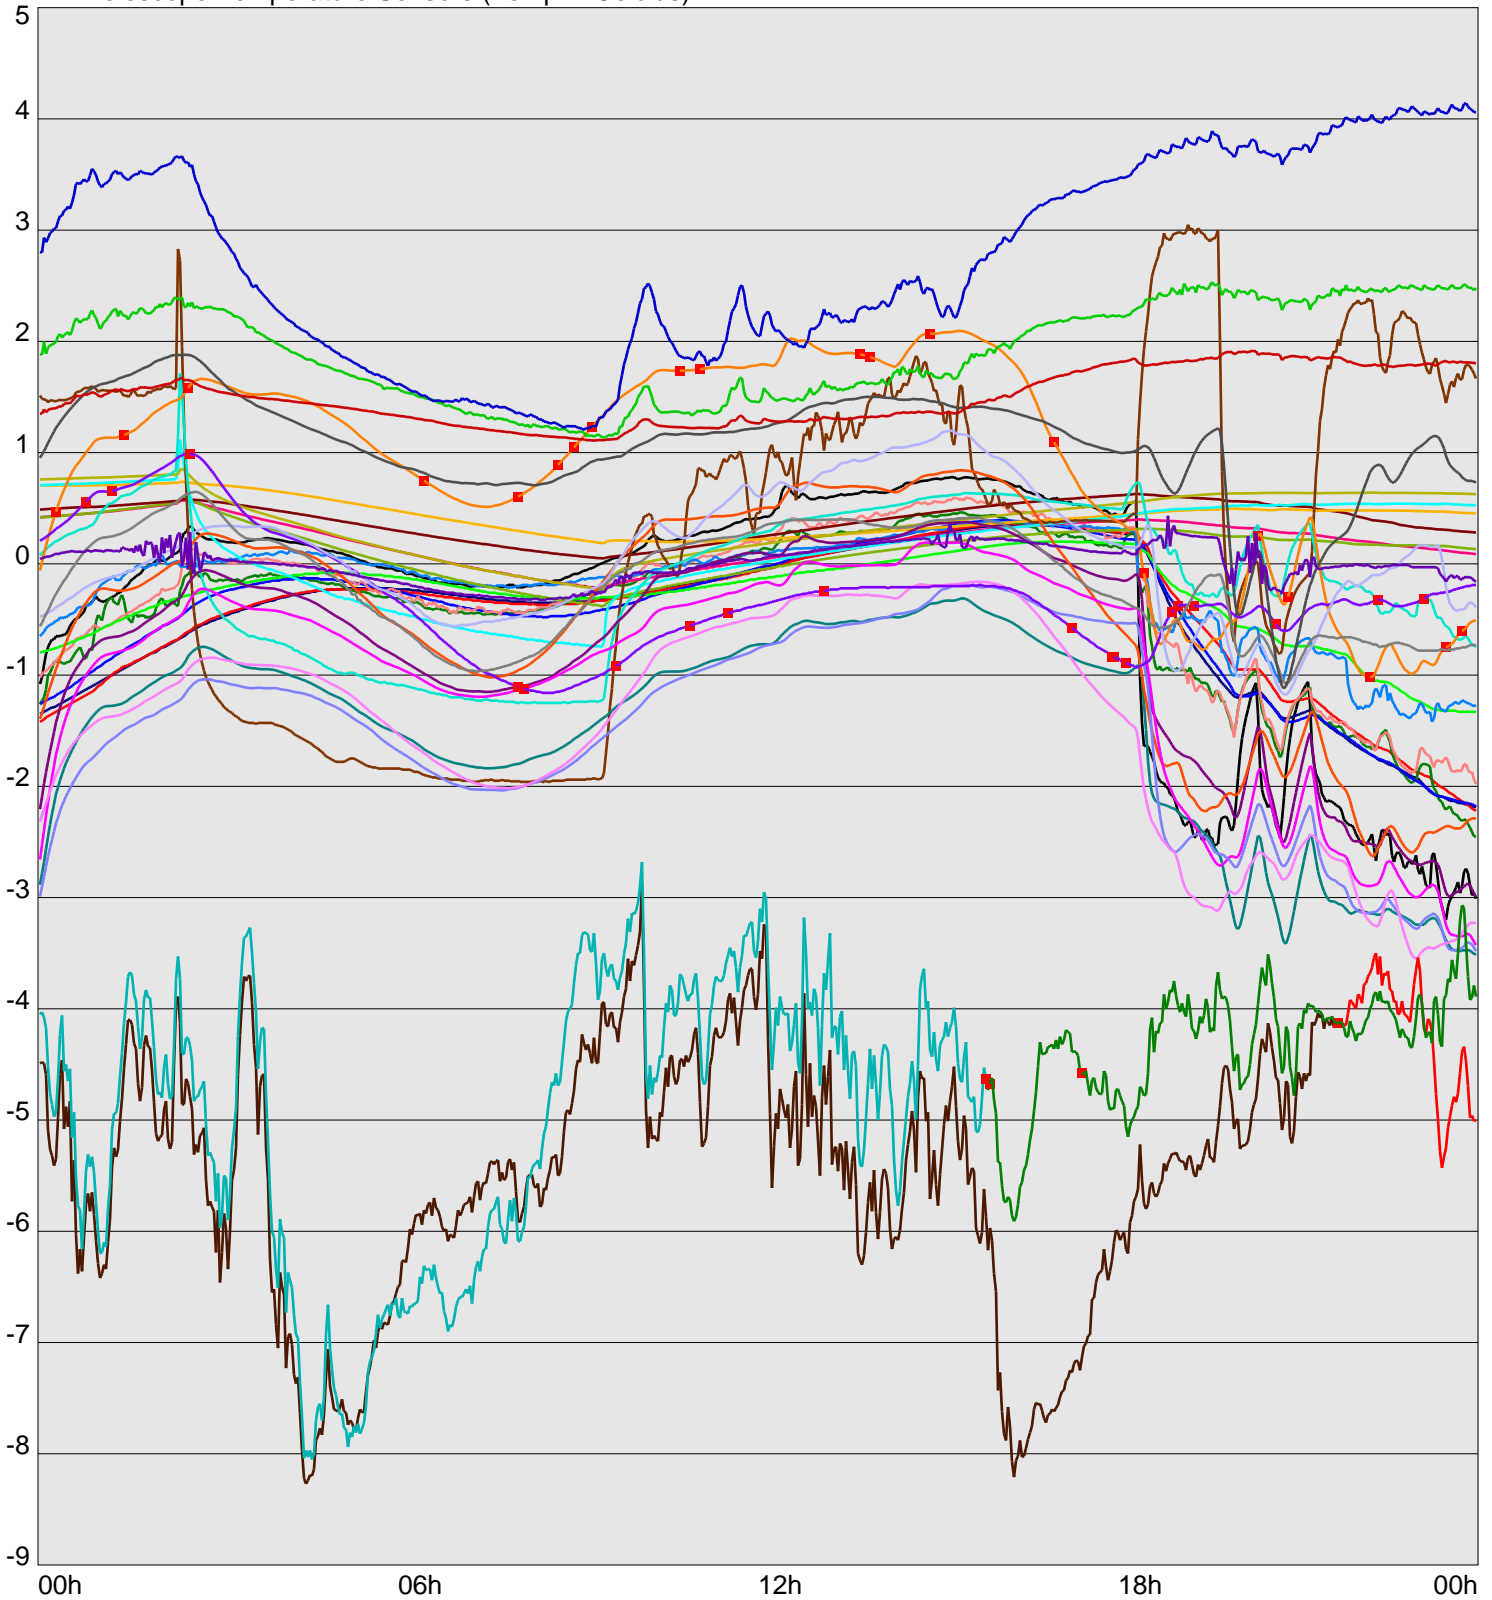

Telescope Temperature Sensors (Temp in Celcius)

- | | | | | | | | | | |
|-----|-----|-----|-----|------|------|-----|-----|-----|-----|
| TT1 | TT2 | TT3 | TT4 | TT5 | TT6 | TT7 | TT8 | TM1 | TM2 |
| TM3 | TM4 | TM5 | TM6 | TMS1 | TMS2 | TD1 | TD2 | TD3 | TD4 |
| TD5 | TD6 | TD7 | TF1 | TF2 | TF3 | TF4 | TF5 | TF6 | TF7 |
| TF8 | TE1 | TE2 | | | | | | | |