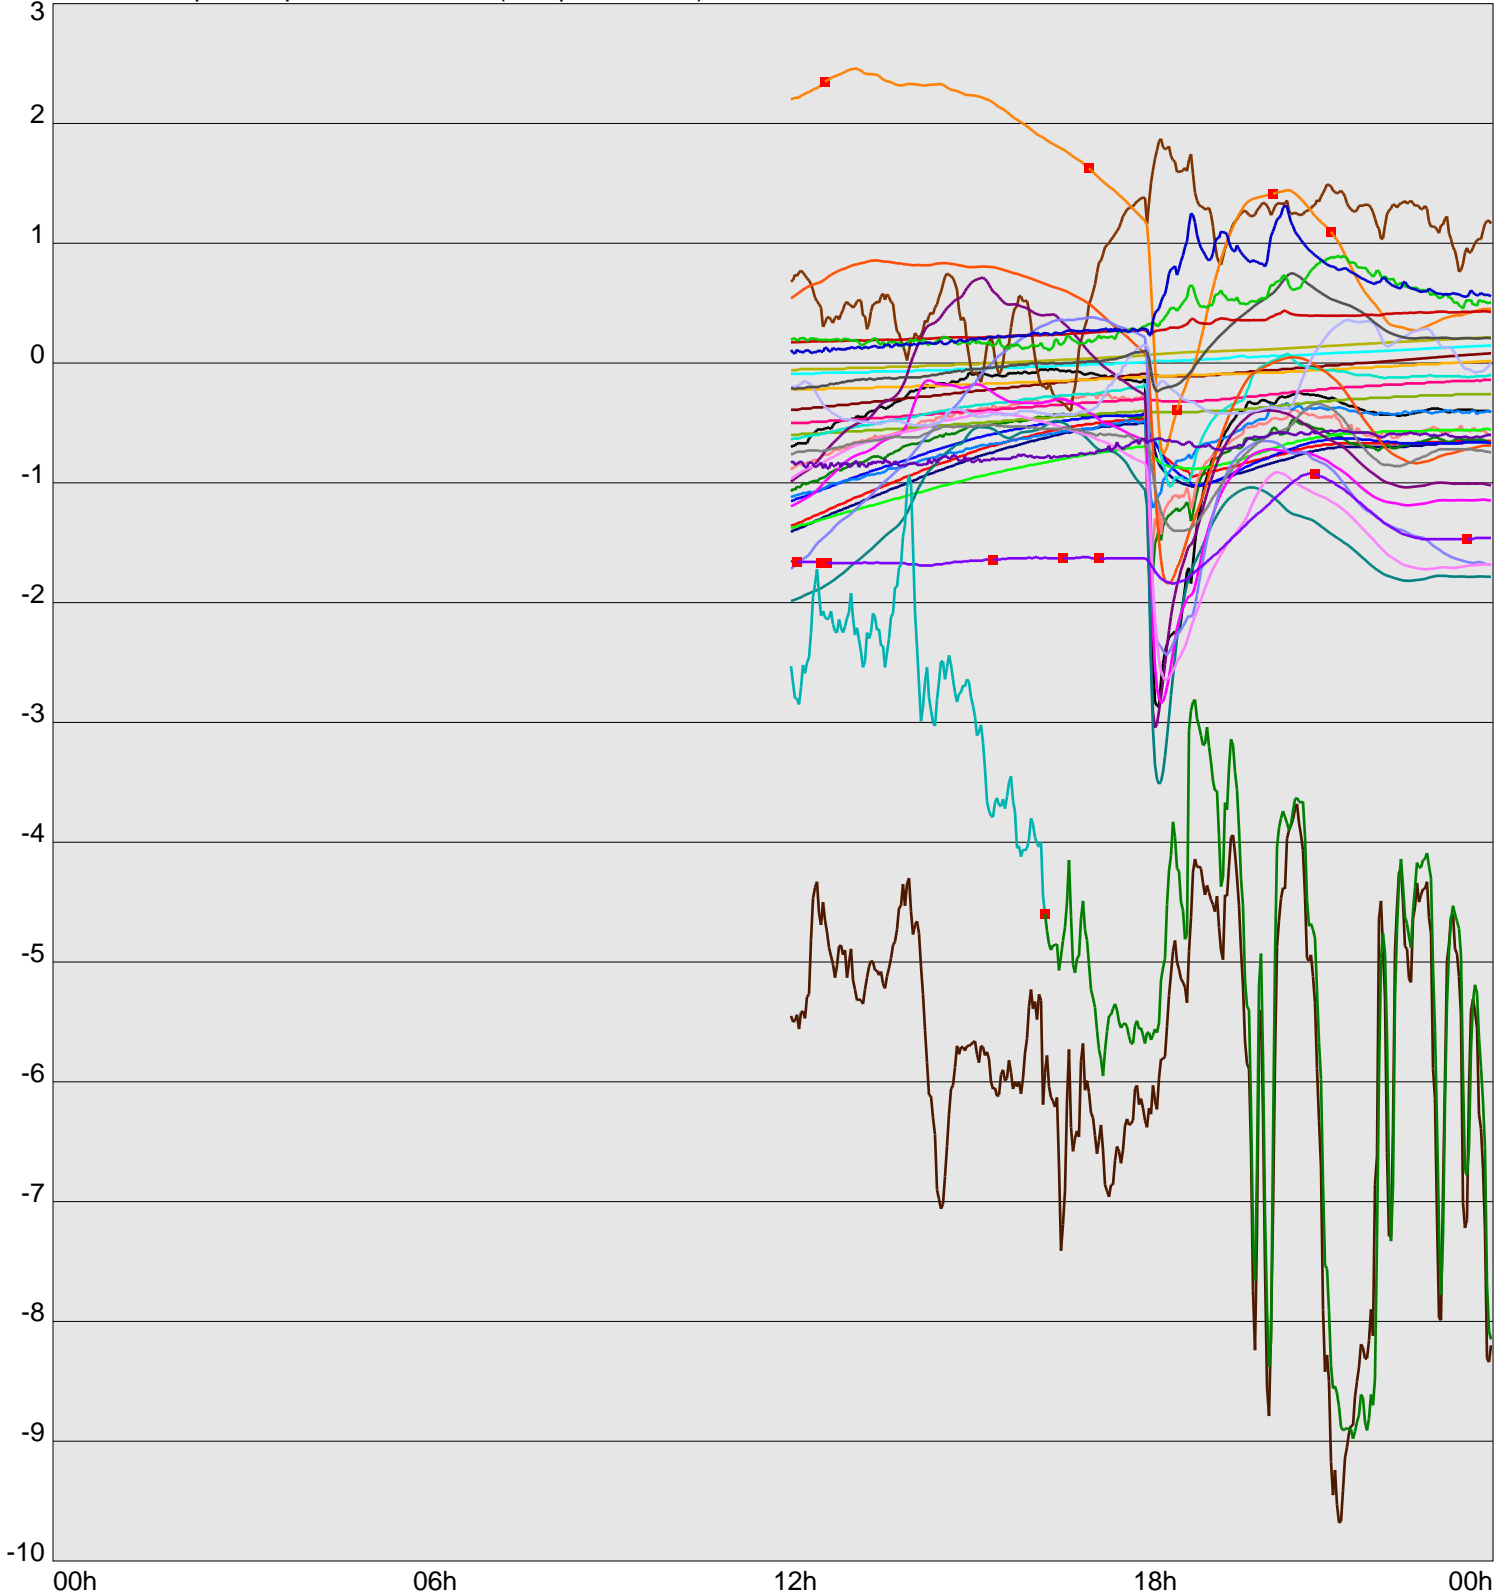

Telescope Temperature Sensors (Temp in Celcius)

TT1	TT2	TT3	TT4	TT5	TT6	TT7	TT8	TM1	TM2
TM3	TM4	TM5	TM6	TMS1	TMS2	TD1	TD2	TD3	TD4
TD5	TD6	TD7	TF1	TF2	TF3	TF4	TF5	TF6	TF7
TF8	TE1	TE2							