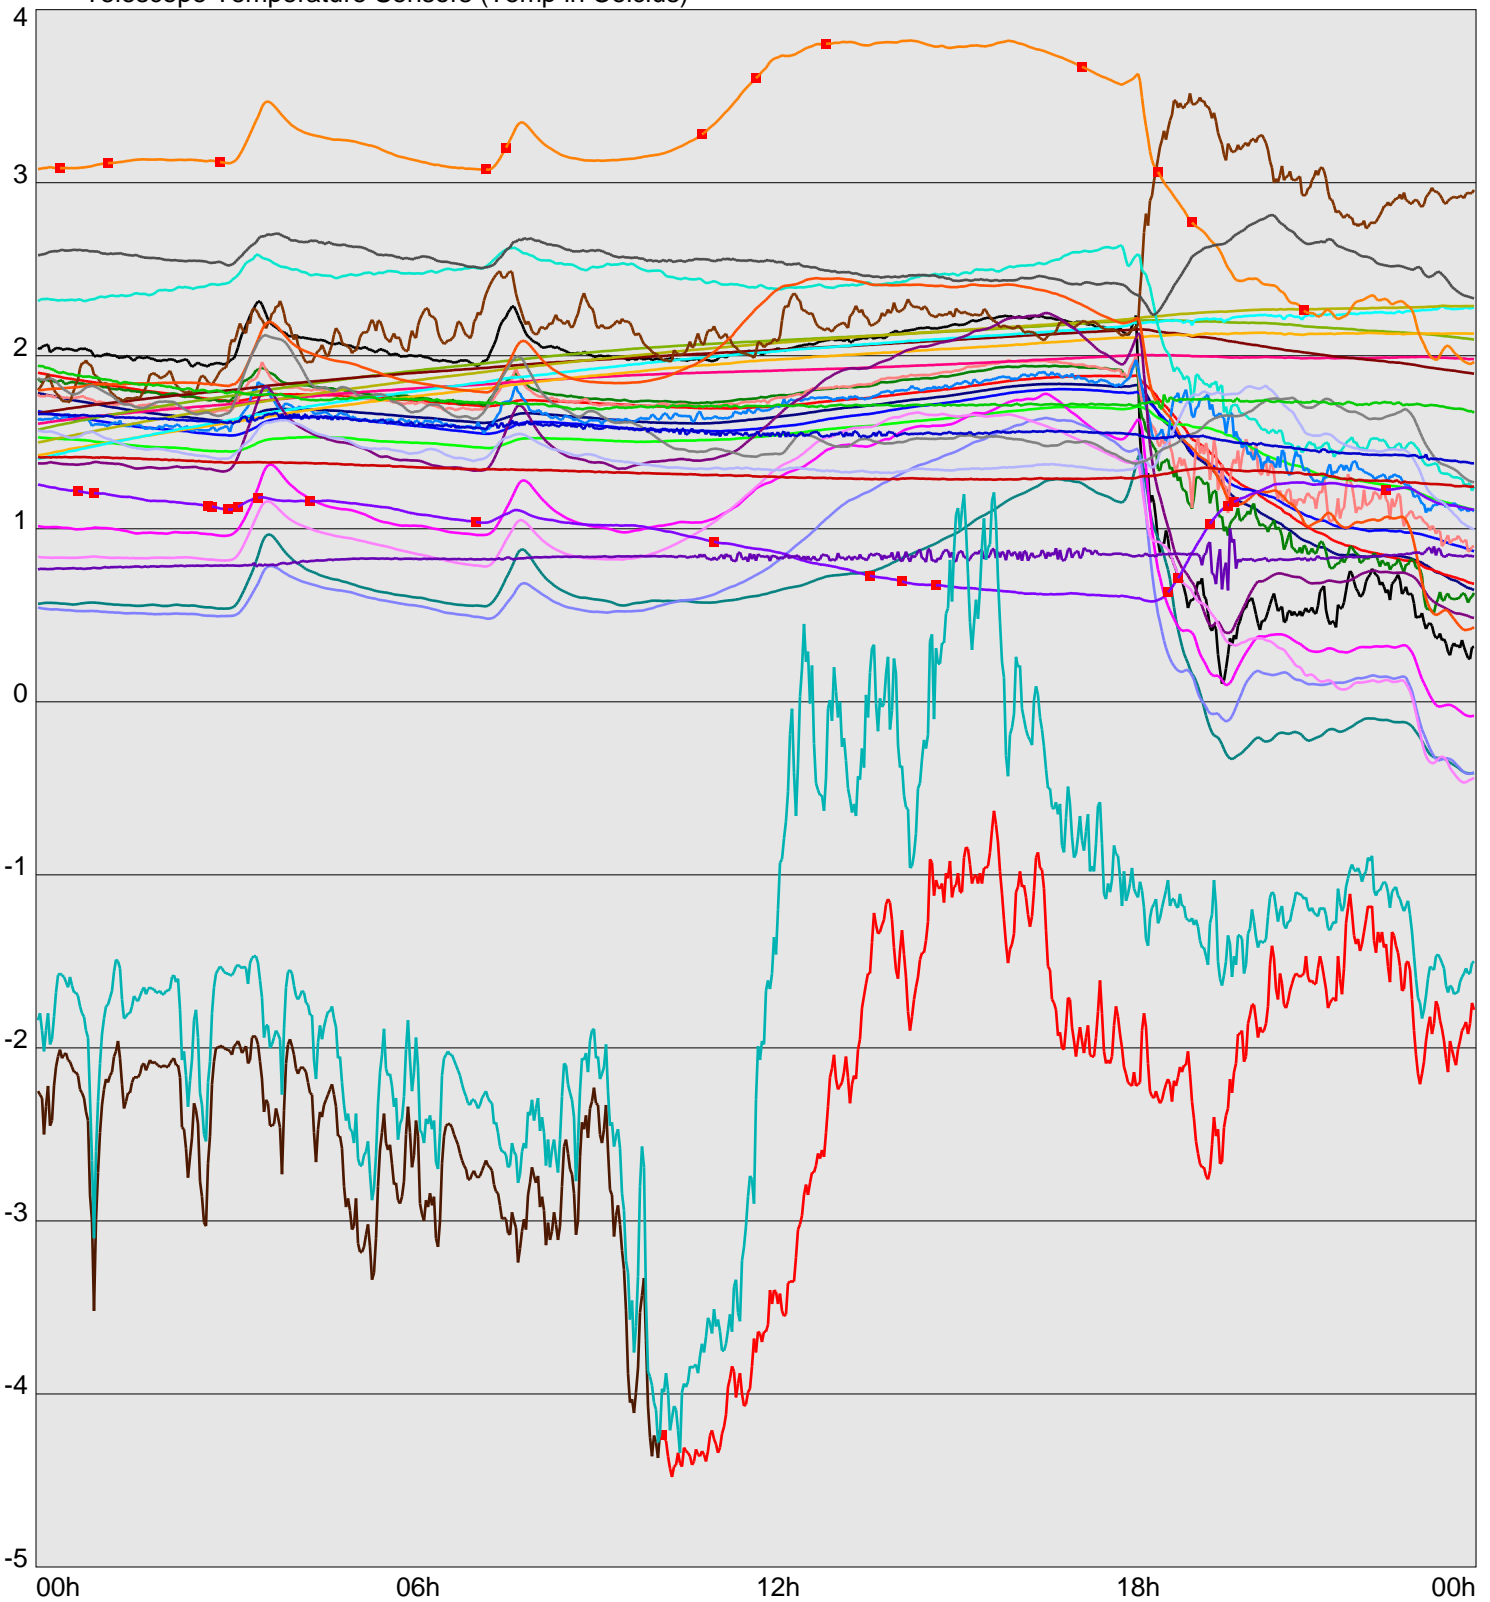

Telescope Temperature Sensors (Temp in Celcius)

TT1	TT2	TT3	TT4	TT5	TT6	TT7	TT8	TM1	TM2
TM3	TM4	TM5	TM6	TMS1	TMS2	TD1	TD2	TD3	TD4
TD5	TD6	TD7	TF1	TF2	TF3	TF4	TF5	TF6	TF7
TF8	TE1	TE2							