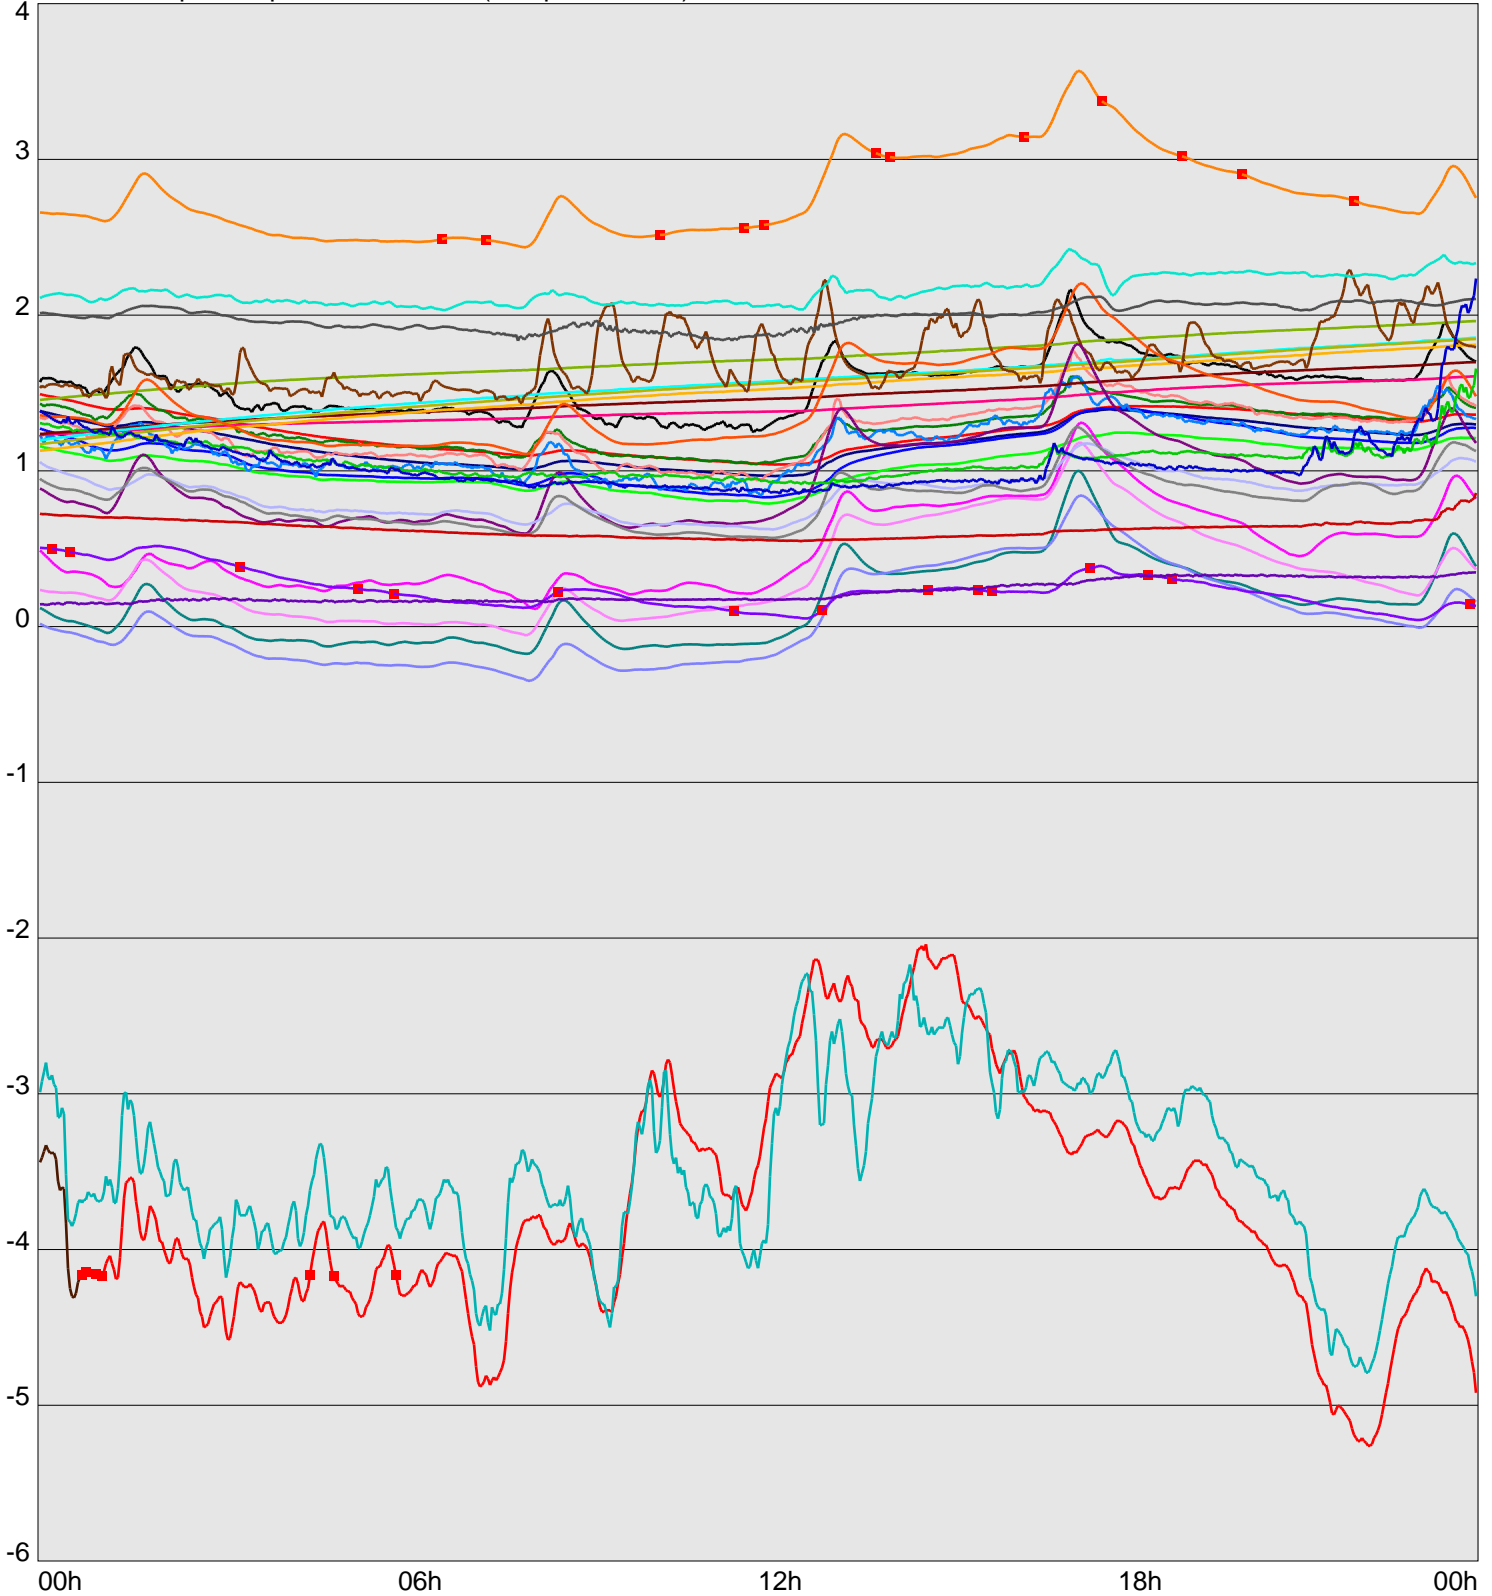

Telescope Temperature Sensors (Temp in Celcius)

TT1	TT2	TT3	TT4	TT5	TT6	TT7	TT8	TM1	TM2
TM3	TM4	TM5	TM6	TMS1	TMS2	TD1	TD2	TD3	TD4
TD5	TD6	TD7	TD8	TF1	TF2	TF3	TF4	TF5	TF6
TF7	TF8	TE1	TE2						