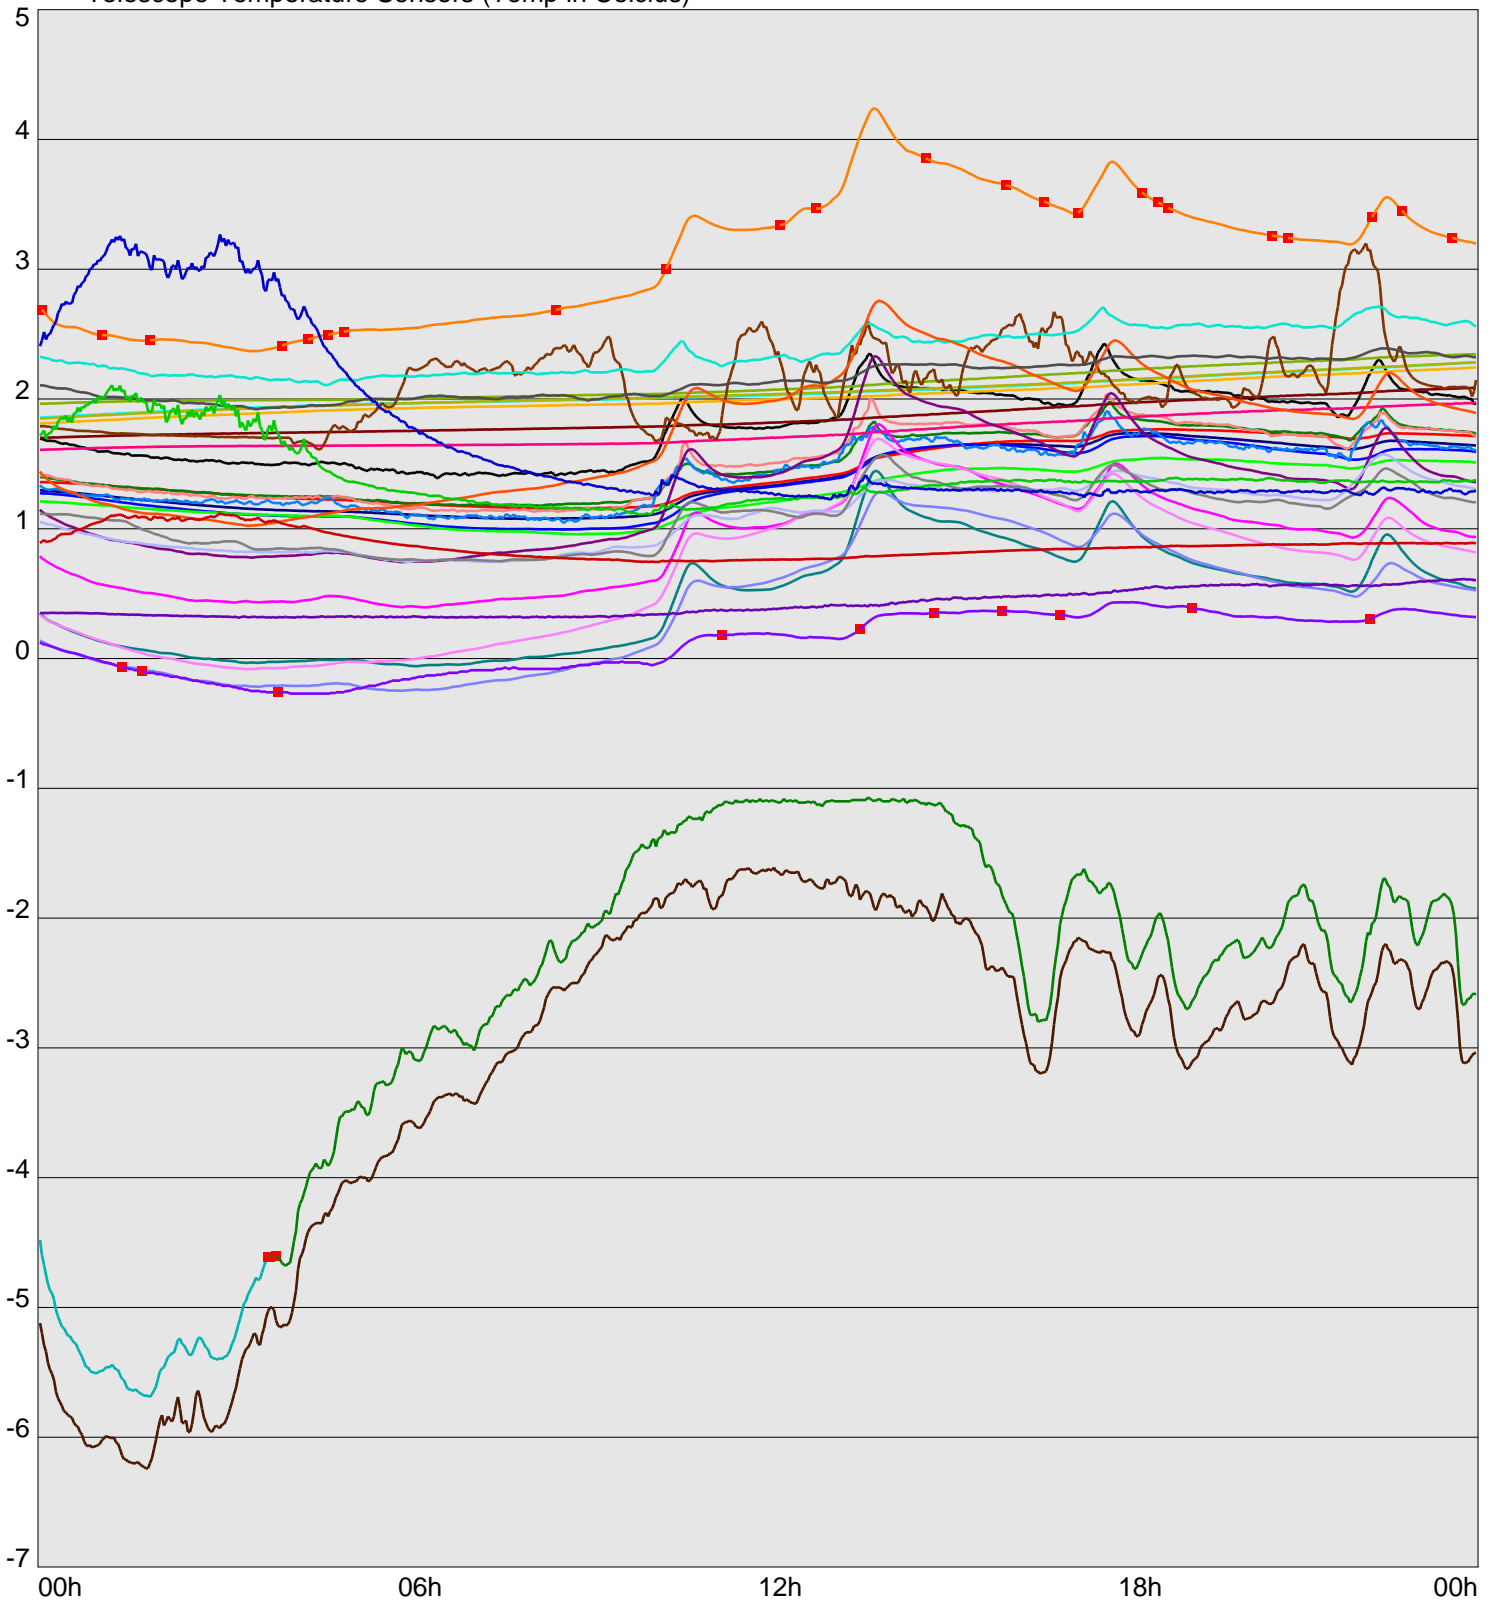

Telescope Temperature Sensors (Temp in Celcius)

TT1	TT2	TT3	TT4	TT5	TT6	TT7	TT8	TM1	TM2
TM3	TM4	TM5	TM6	TMS1	TMS2	TD1	TD2	TD3	TD4
TD5	TD6	TD7	TF1	TF2	TF3	TF4	TF5	TF6	TF7
TF8	TE1	TE2							