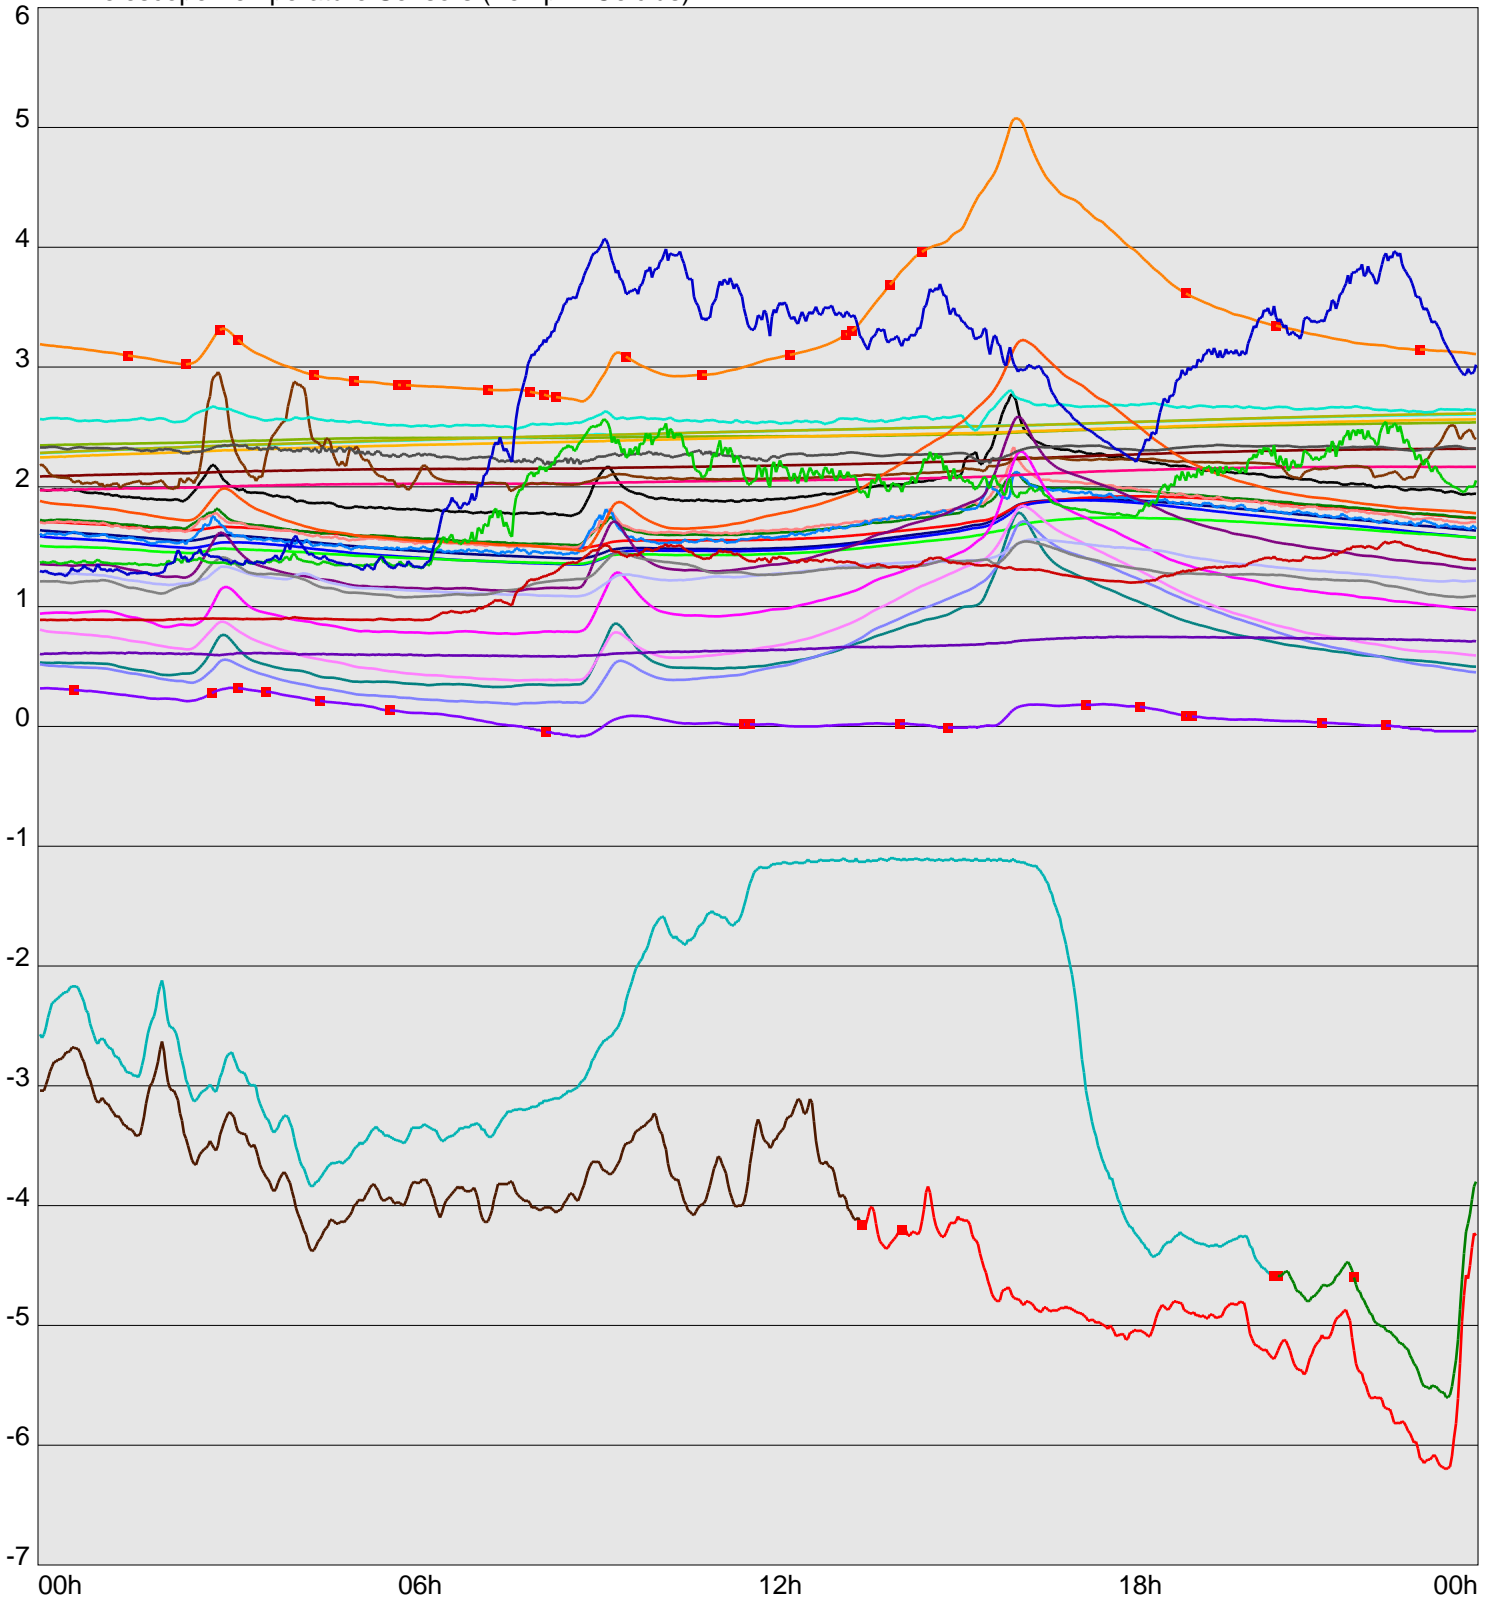

Telescope Temperature Sensors (Temp in Celcius)

- | | | | | | | | | | |
|-----|-----|-----|-----|------|------|-----|-----|-----|-----|
| TT1 | TT2 | TT3 | TT4 | TT5 | TT6 | TT7 | TT8 | TM1 | TM2 |
| TM3 | TM4 | TM5 | TM6 | TMS1 | TMS2 | TD1 | TD2 | TD3 | TD4 |
| TD5 | TD6 | TD7 | TF1 | TF2 | TF3 | TF4 | TF5 | TF6 | TF7 |
| TF8 | TE1 | TE2 | | | | | | | |