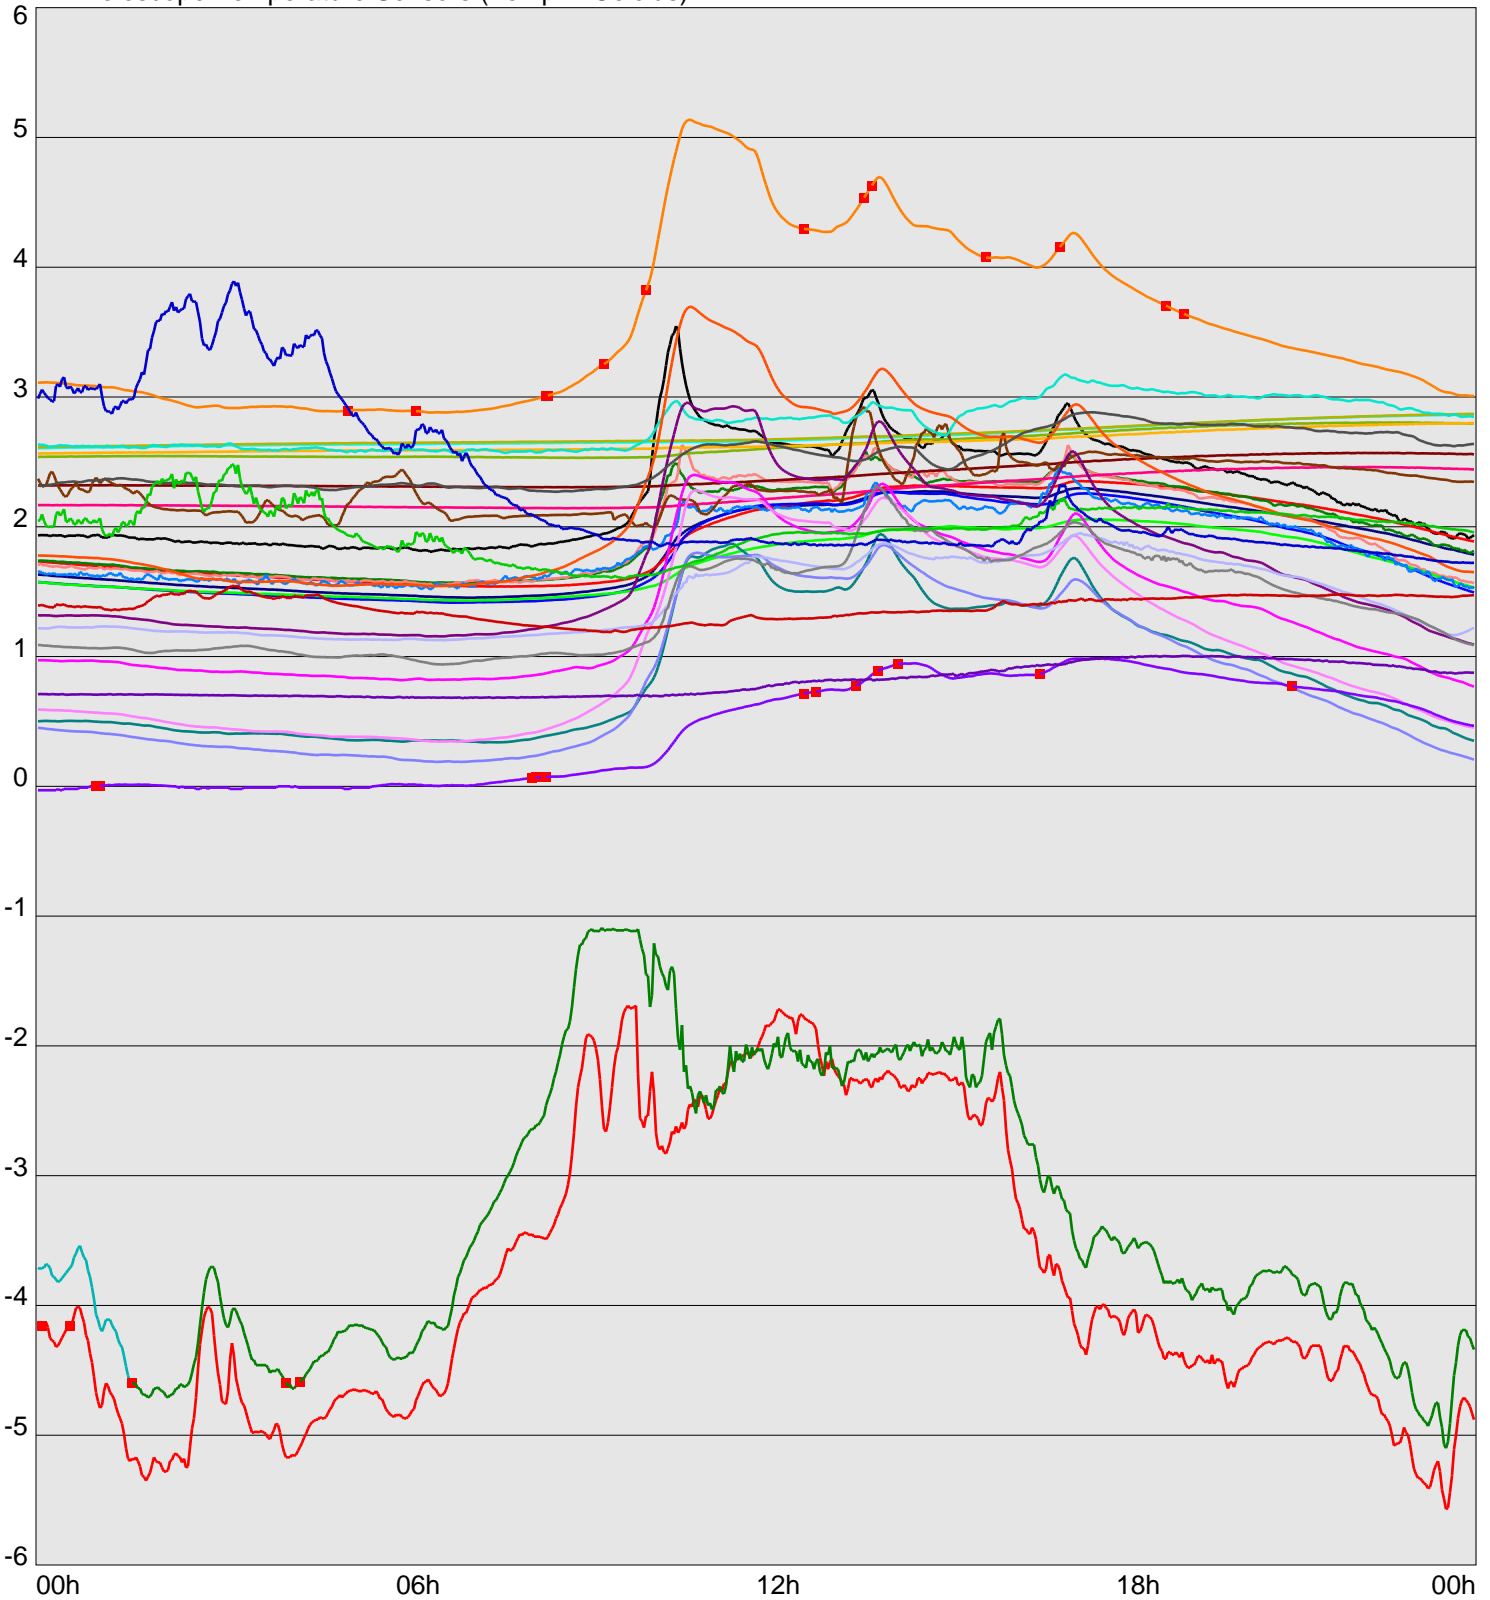

Telescope Temperature Sensors (Temp in Celcius)

- |     |     |     |     |      |      |     |     |     |     |
|-----|-----|-----|-----|------|------|-----|-----|-----|-----|
| TT1 | TT2 | TT3 | TT4 | TT5  | TT6  | TT7 | TT8 | TM1 | TM2 |
| TM3 | TM4 | TM5 | TM6 | TMS1 | TMS2 | TD1 | TD2 | TD3 | TD4 |
| TD5 | TD6 | TD7 | TF1 | TF2  | TF3  | TF4 | TF5 | TF6 | TF7 |
| TF8 | TE1 | TE2 |     |      |      |     |     |     |     |