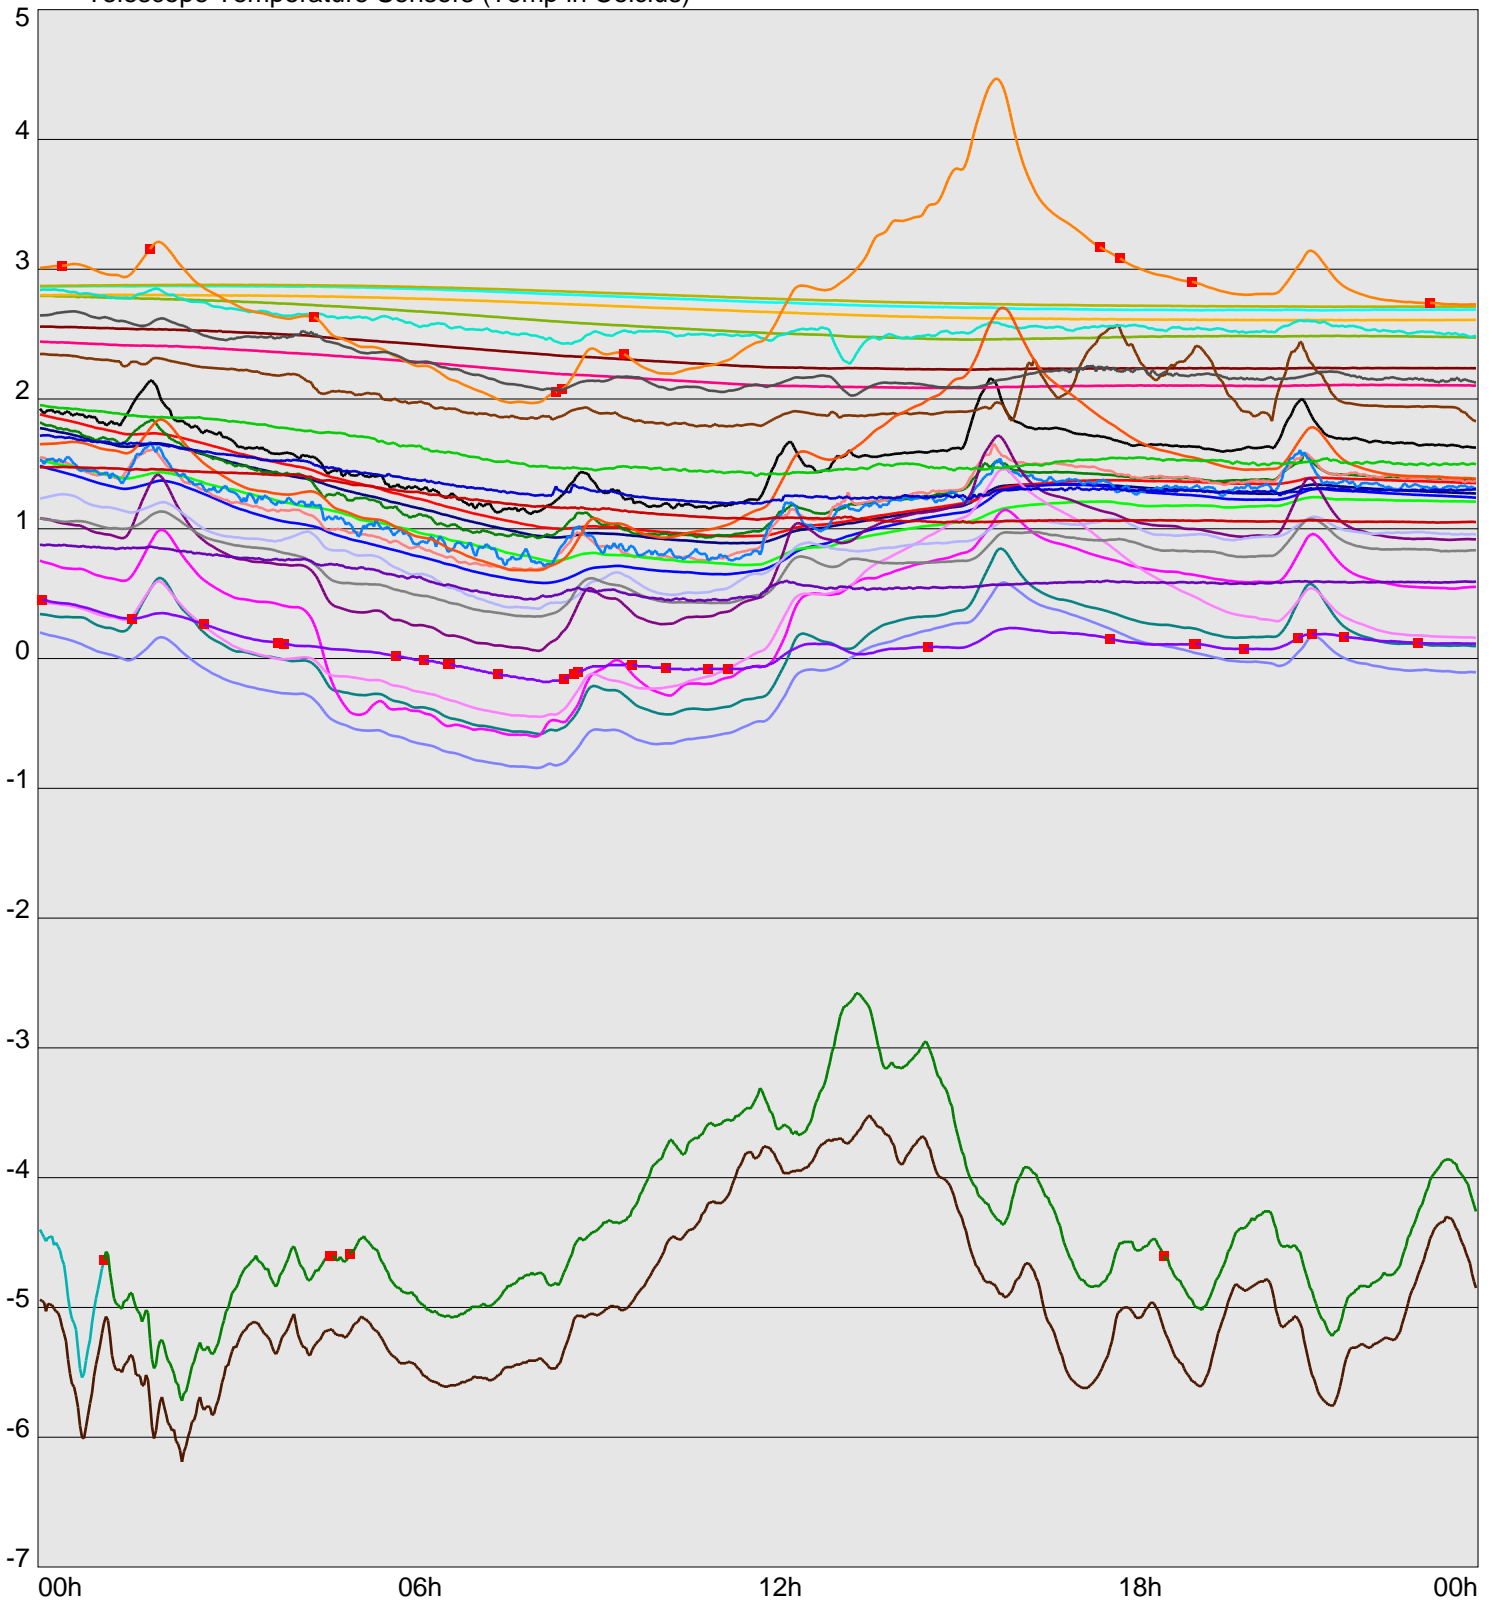

Telescope Temperature Sensors (Temp in Celcius)

TT1	TT2	TT3	TT4	TT5	TT6	TT7	TT8	TM1	TM2
TM3	TM4	TM5	TM6	TMS1	TMS2	TD1	TD2	TD3	TD4
TD5	TD6	TD7	TF1	TF2	TF3	TF4	TF5	TF6	TF7
TF8	TE1	TE2							