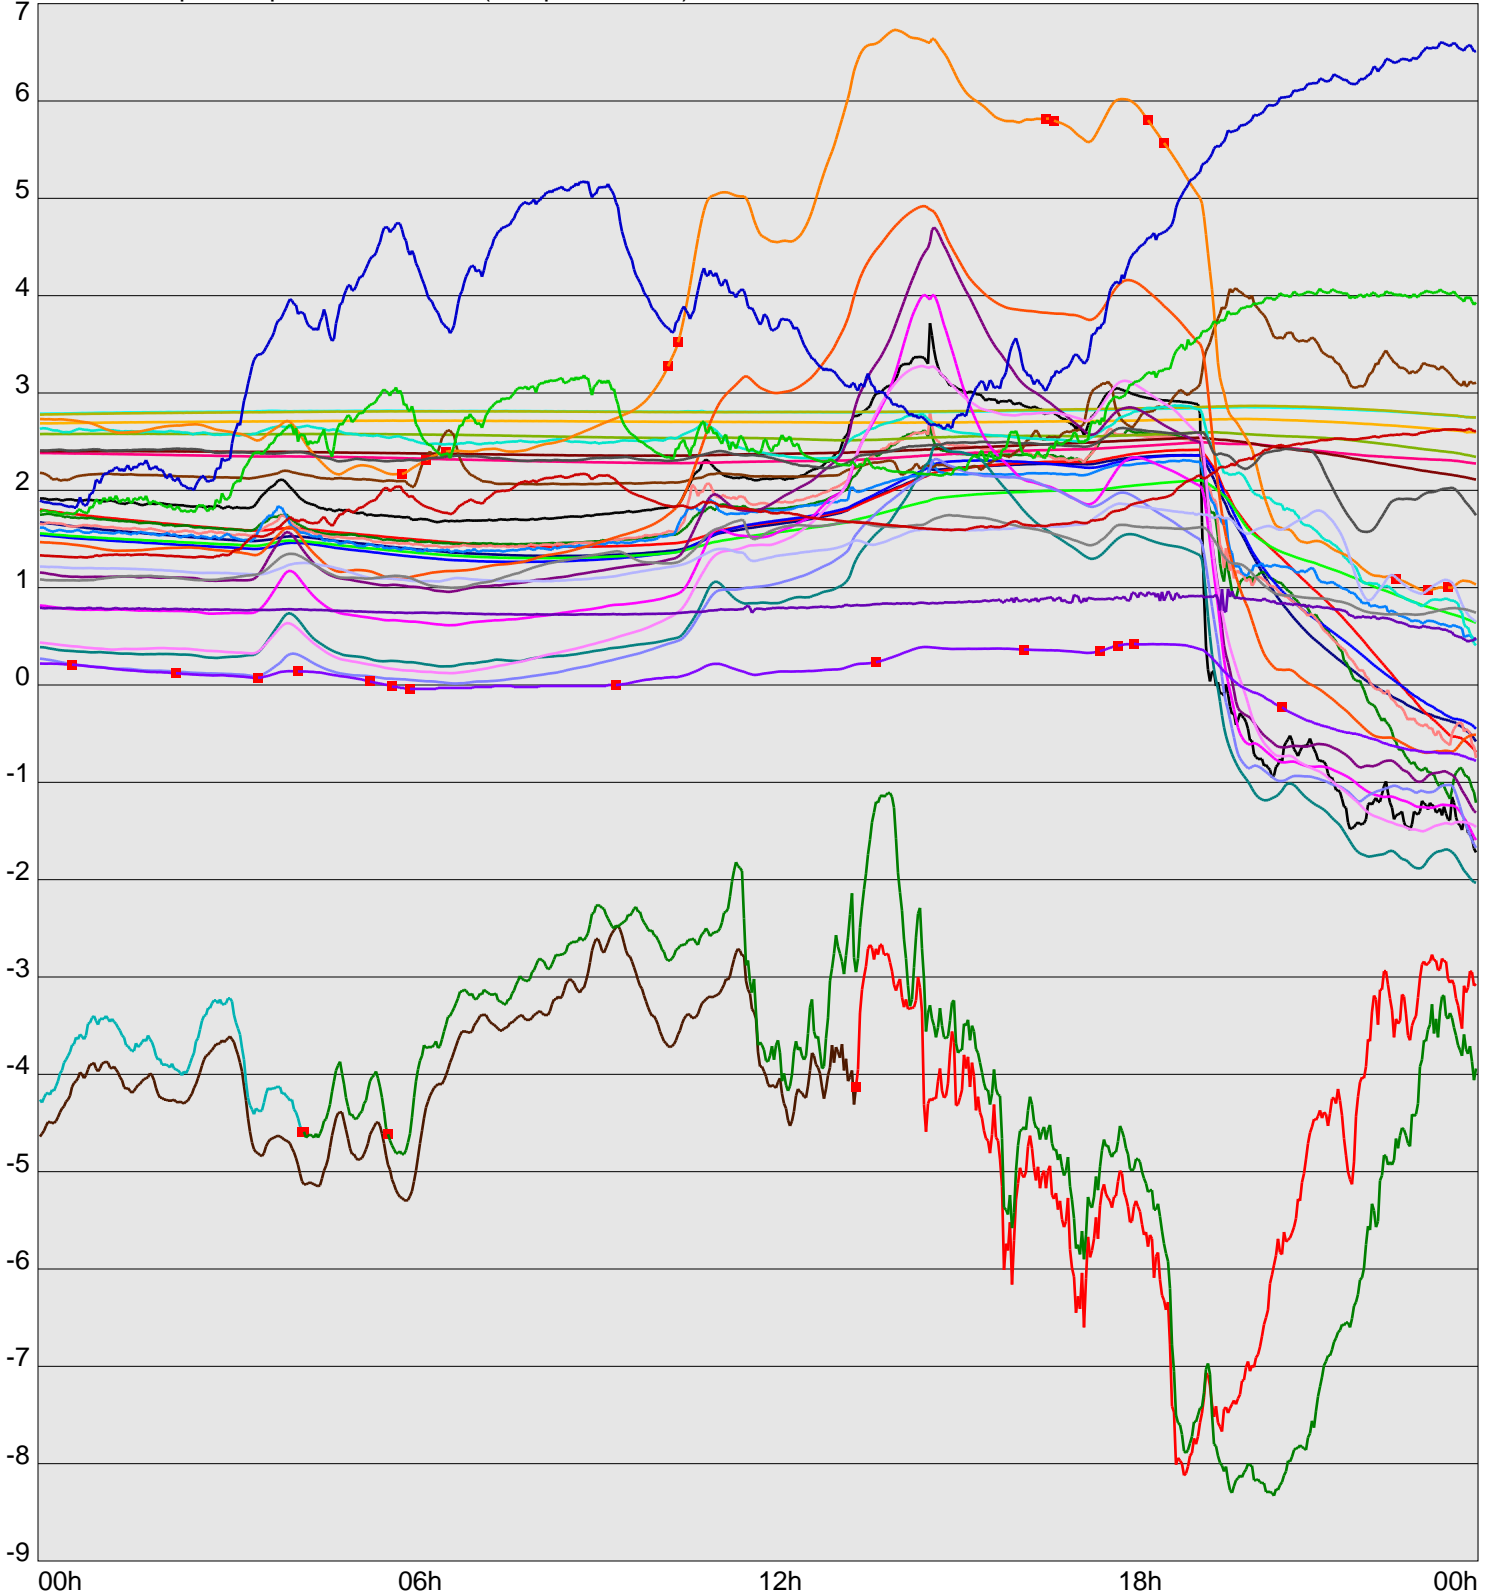

Telescope Temperature Sensors (Temp in Celcius)

TT1	TT2	TT3	TT4	TT5	TT6	TT7	TT8	TM1	TM2
TM3	TM4	TM5	TM6	TMS1	TMS2	TD1	TD2	TD3	TD4
TD5	TD6	TD7	TF1	TF2	TF3	TF4	TF5	TF6	TF7
TF8	TE1	TE2							