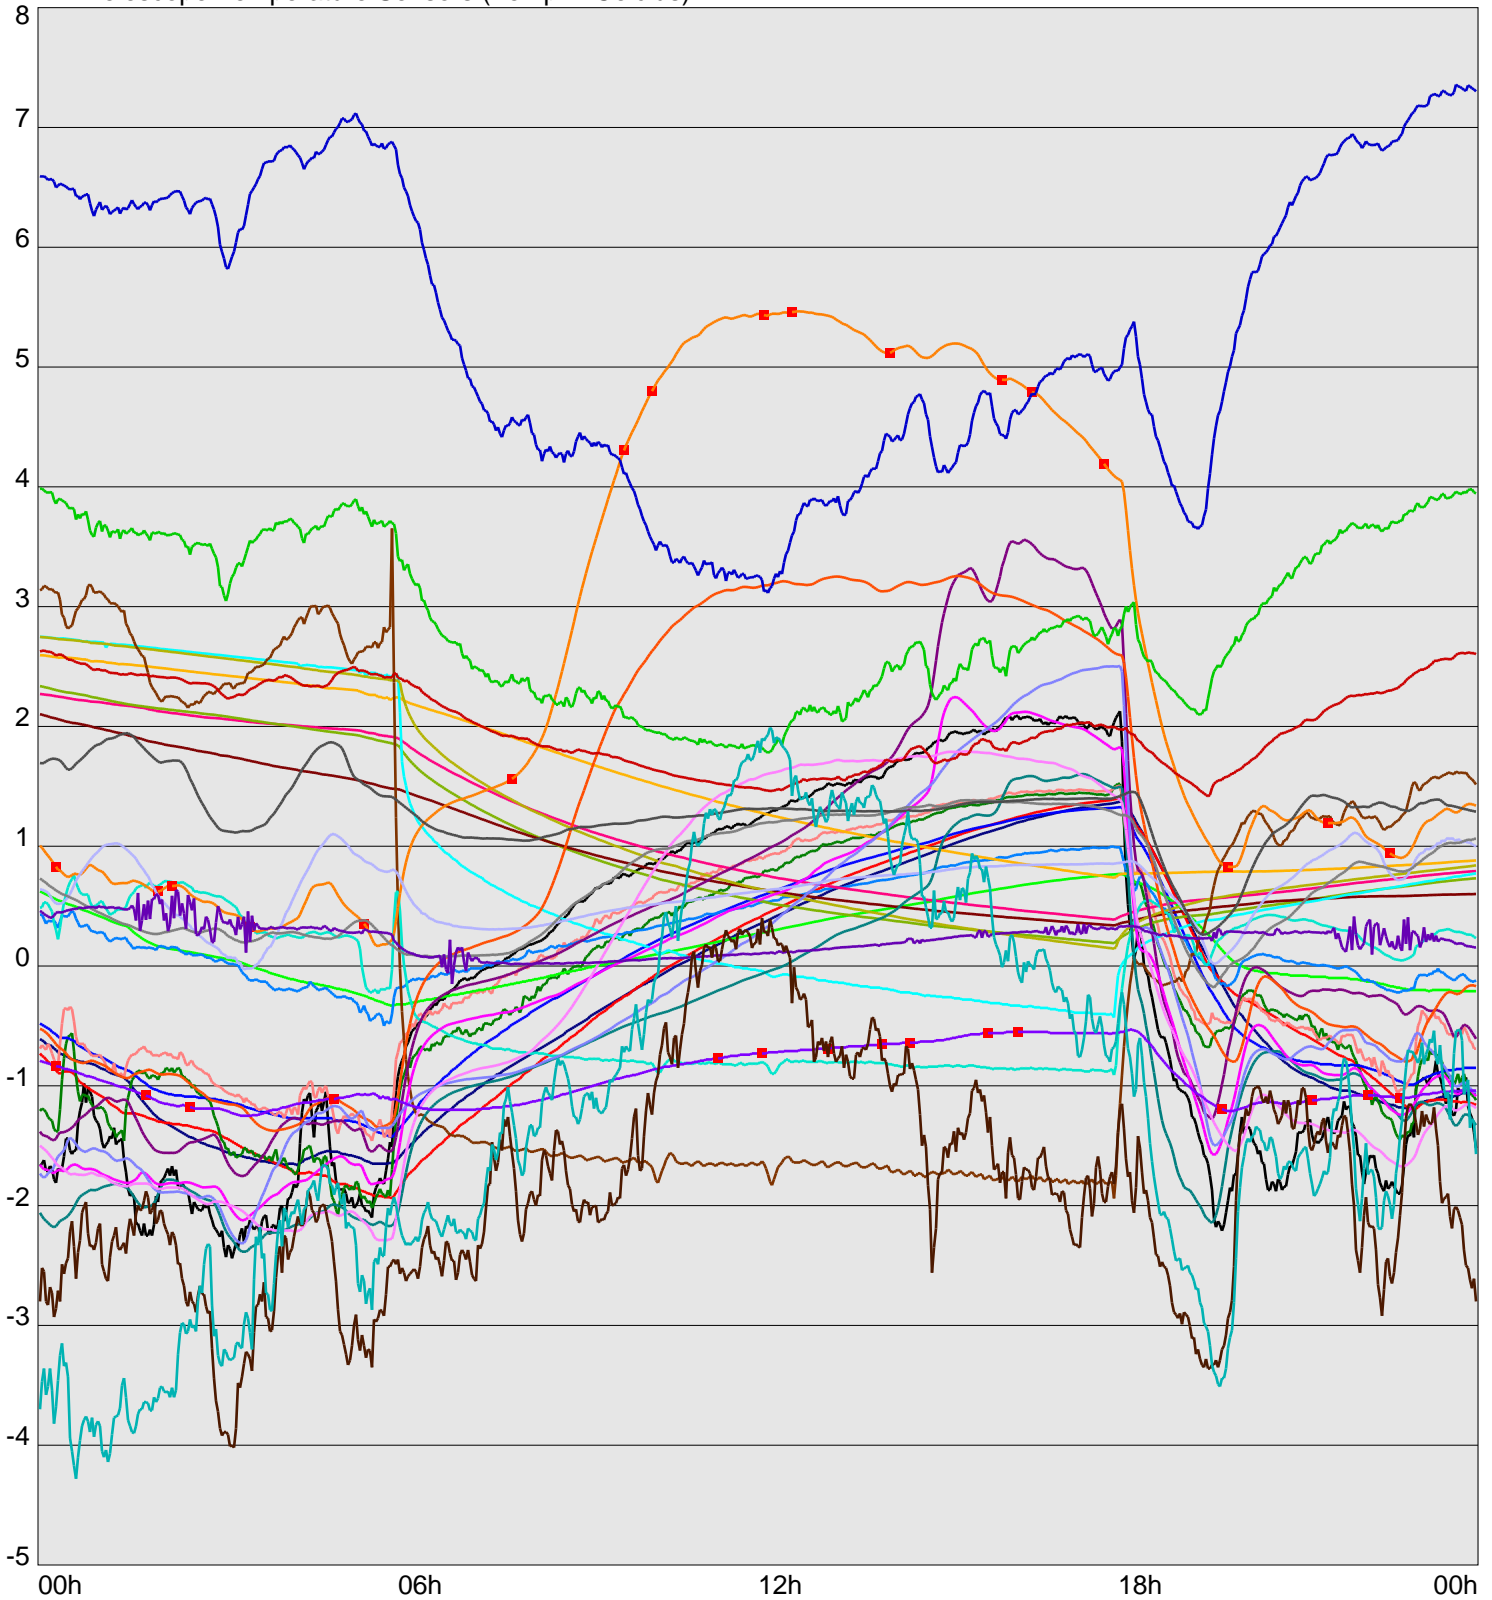

Telescope Temperature Sensors (Temp in Celcius)

TT1	TT2	TT3	TT4	TT5	TT6	TT7	TT8	TM1	TM2
TM3	TM4	TM5	TM6	TMS1	TMS2	TD1	TD2	TD3	TD4
TD5	TD6	TD7	TF1	TF2	TF3	TF4	TF5	TF6	TF7
TF8	TE1	TE2							