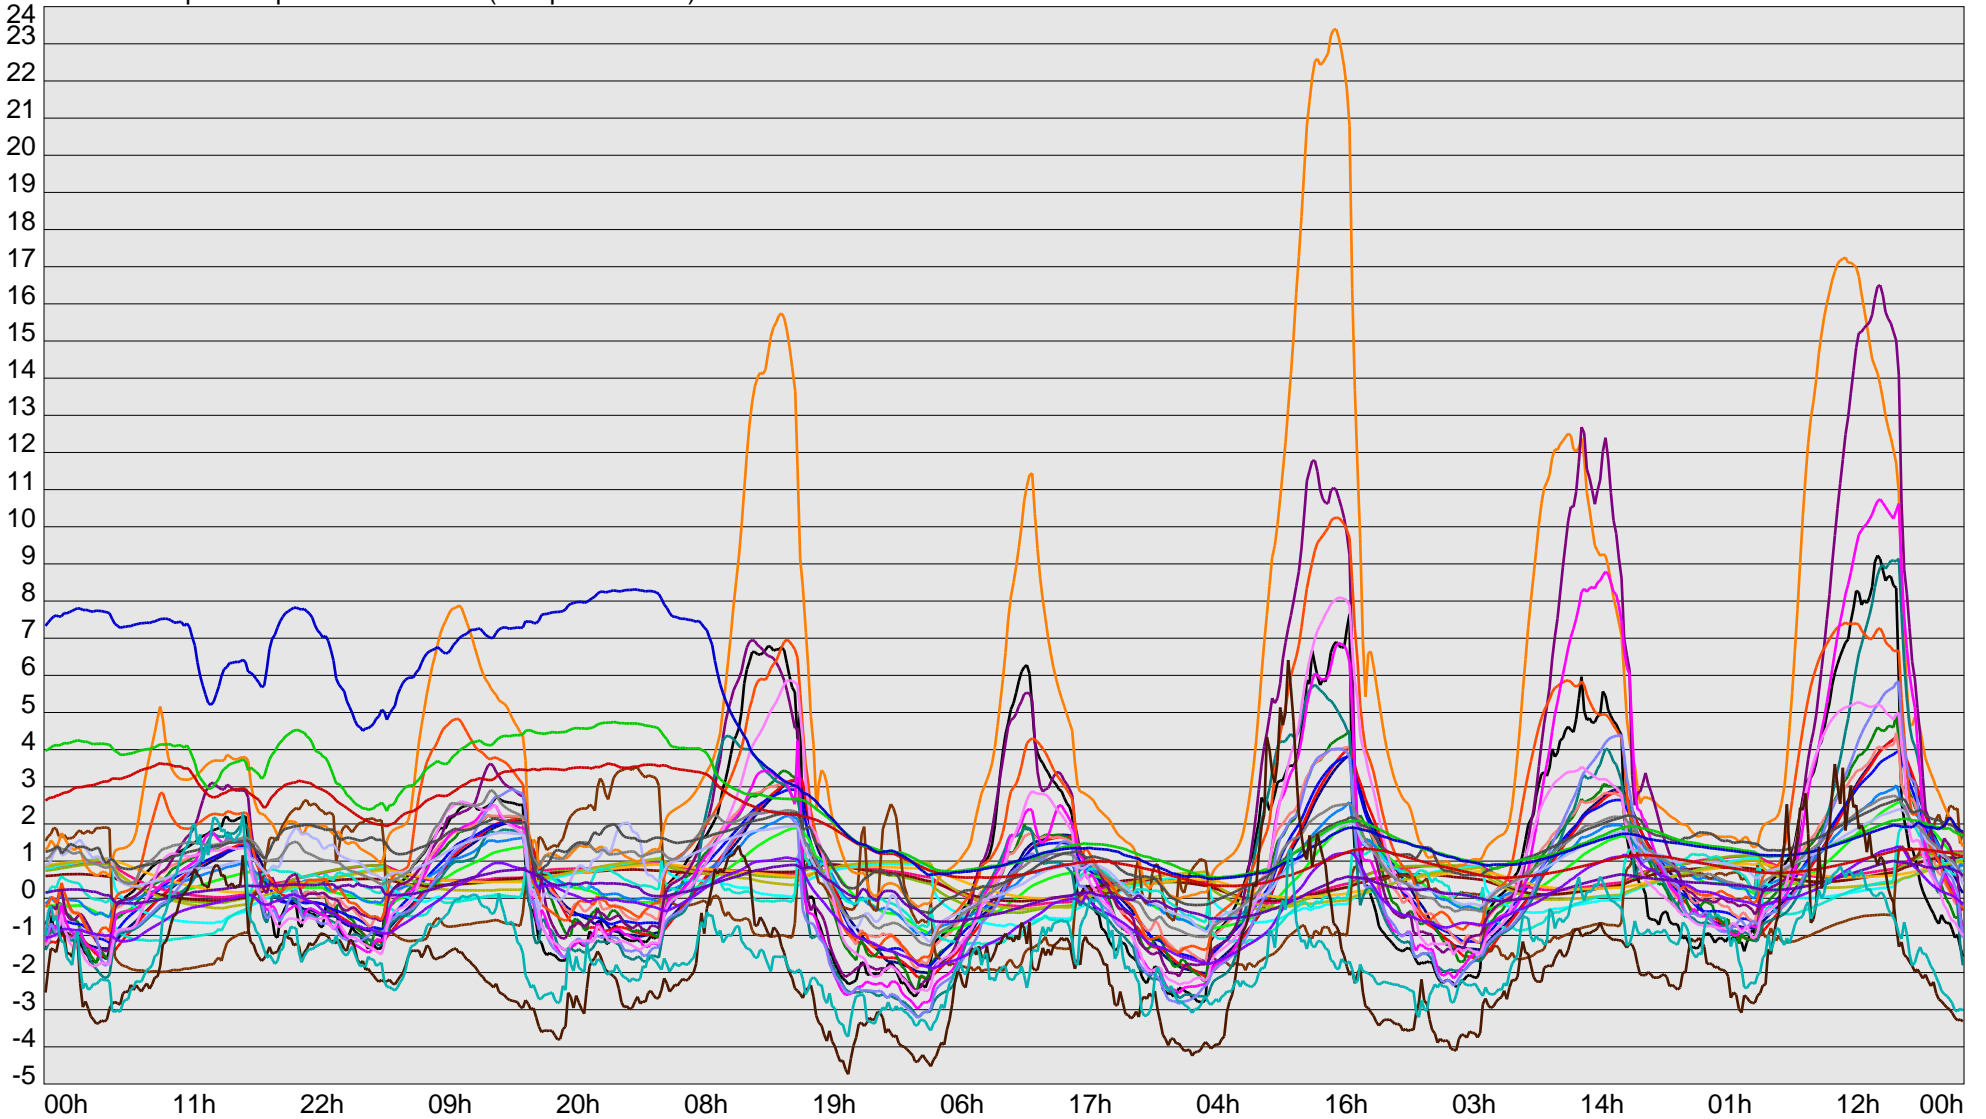

Telescope Temperature Sensors (Temp in Celcius)

— TT1	— TT2	— TT3	— TT4	— TT5	— TT6	— TT7	— TT8	— TM1	— TM2
— TM3	— TM4	— TM5	— TM6	— TMS1	— TMS2	— TD1	— TD2	— TD3	— TD4
— TD5	— TD6	— TD7	— TF1	— TF2	— TF3	— TF4	— TF5	— TF6	— TF7
— TF8	— TE1	— TE2							