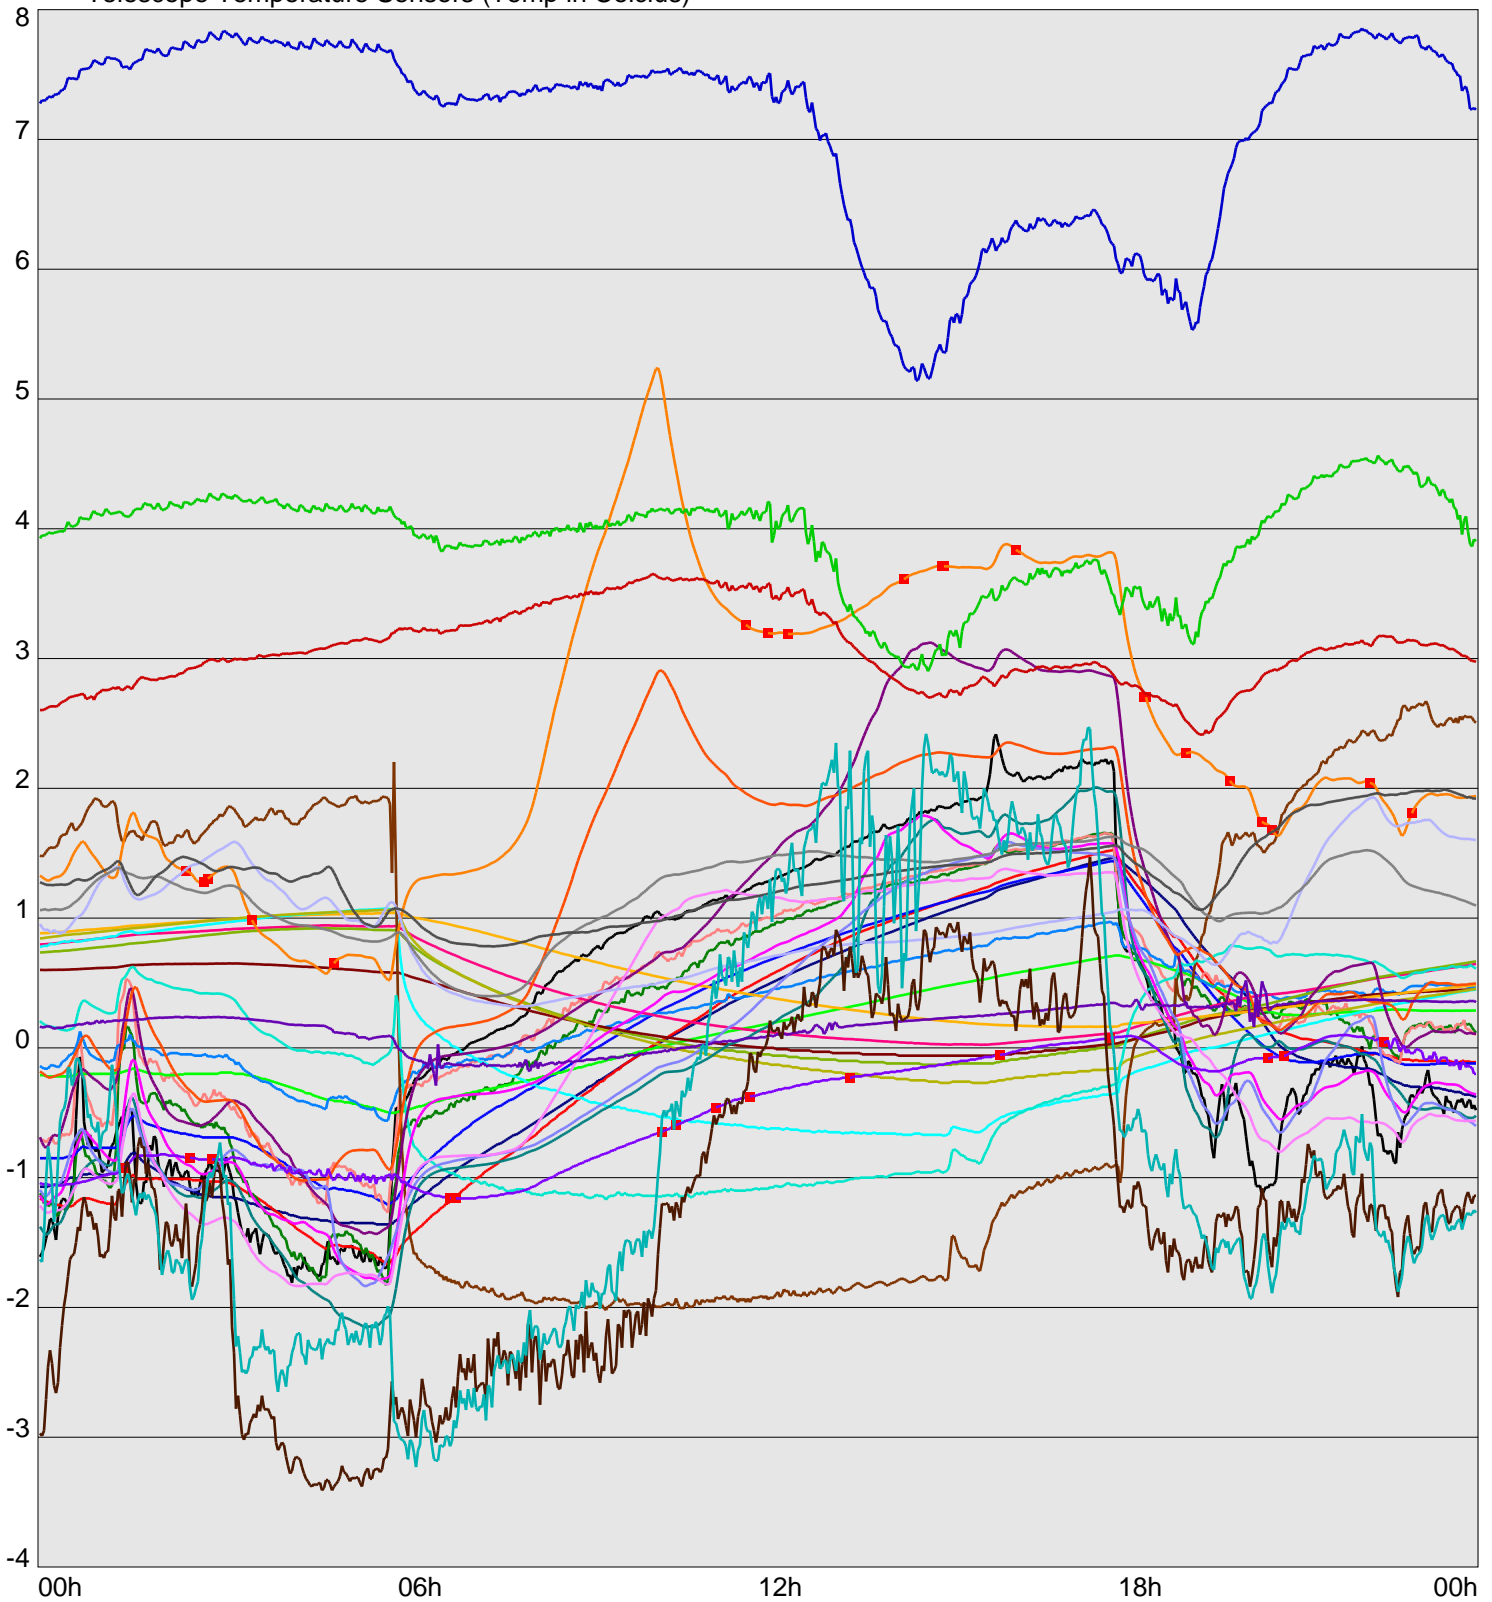

Telescope Temperature Sensors (Temp in Celcius)

TT1	TT2	TT3	TT4	TT5	TT6	TT7	TT8	TM1	TM2
TM3	TM4	TM5	TM6	TMS1	TMS2	TD1	TD2	TD3	TD4
TD5	TD6	TD7	TF1	TF2	TF3	TF4	TF5	TF6	TF7
TF8	TE1	TE2							