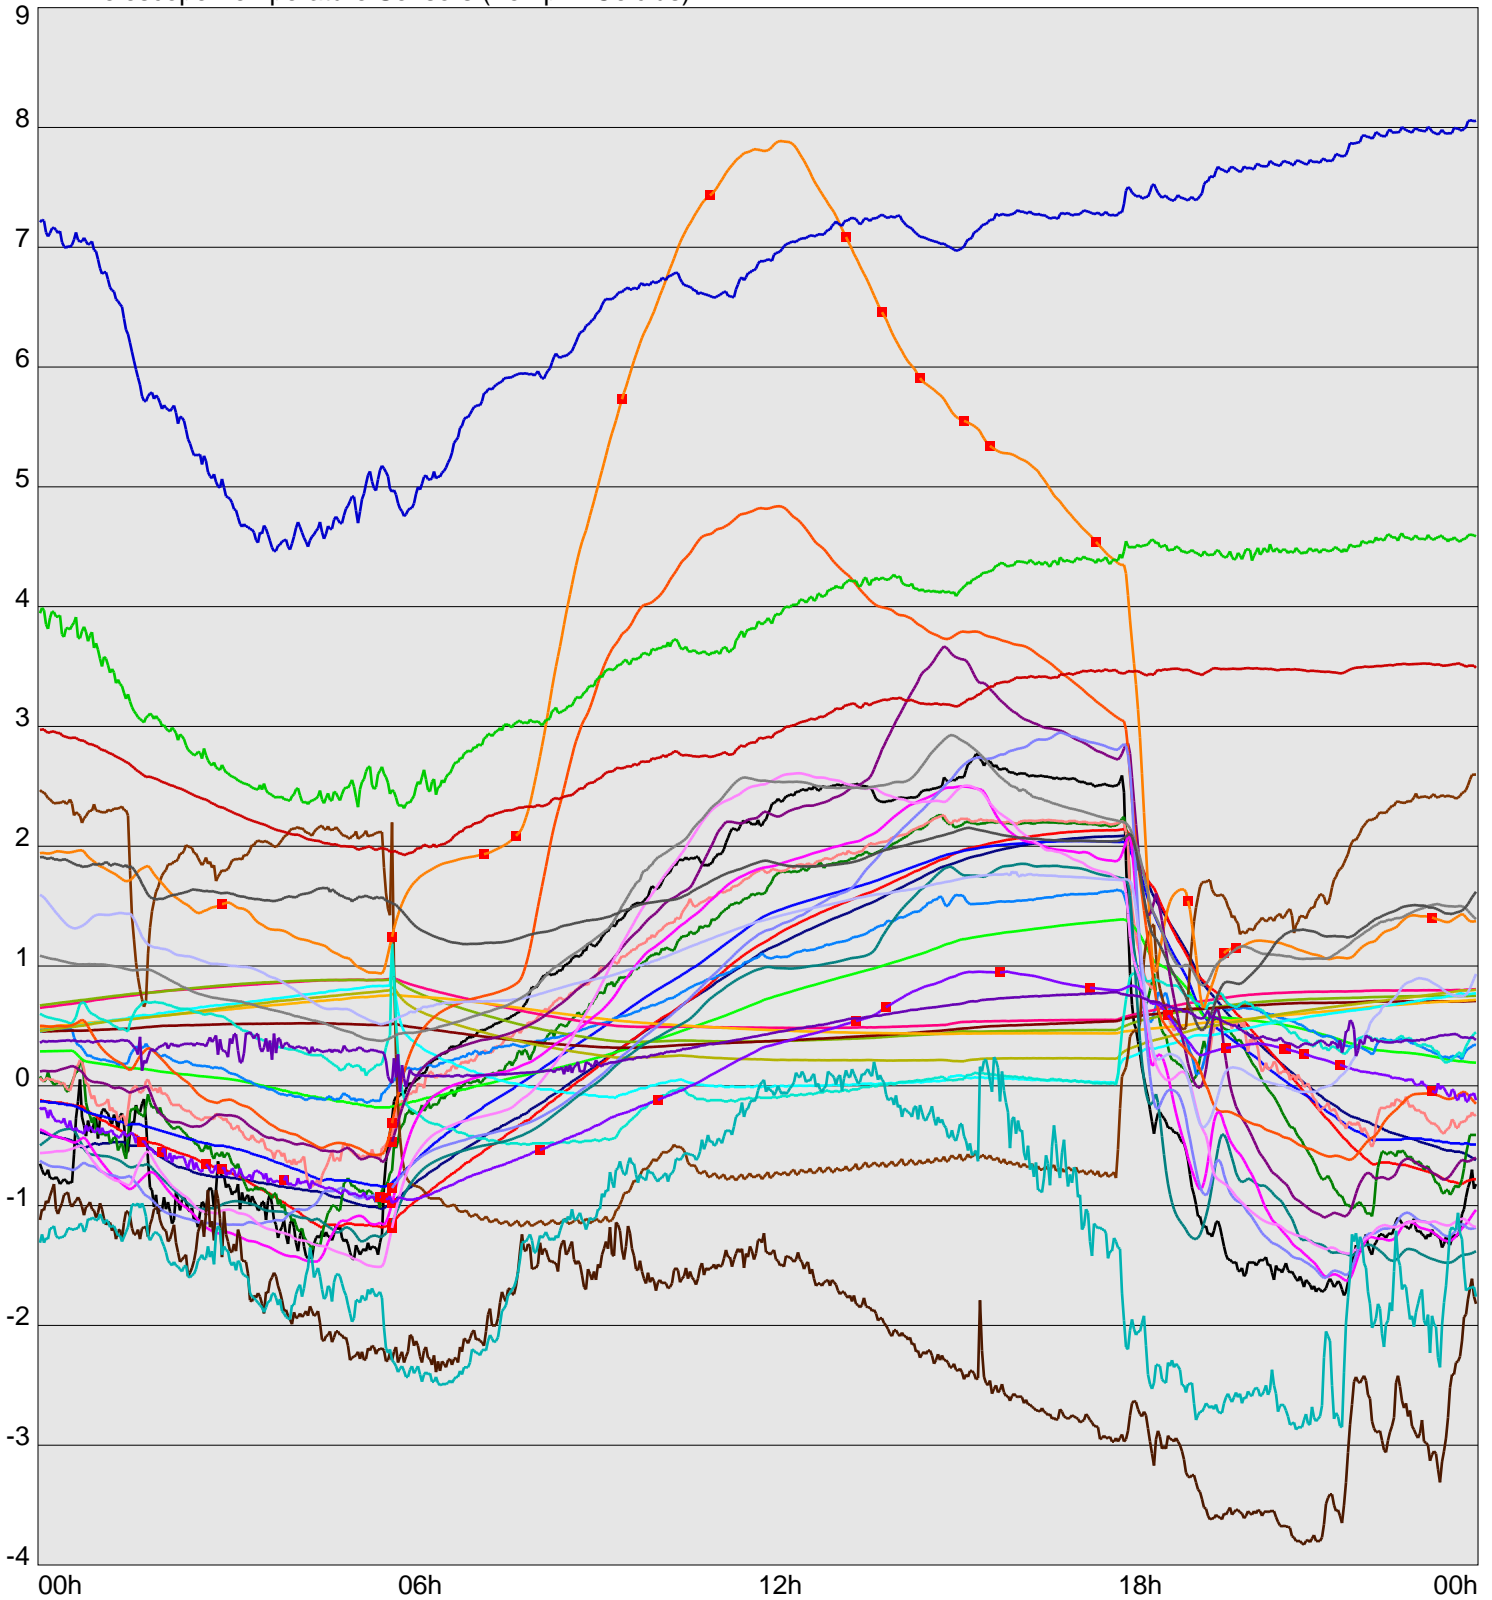

Telescope Temperature Sensors (Temp in Celcius)

TT1	TT2	TT3	TT4	TT5	TT6	TT7	TT8	TM1	TM2
TM3	TM4	TM5	TM6	TMS1	TMS2	TD1	TD2	TD3	TD4
TD5	TD6	TD7	TF1	TF2	TF3	TF4	TF5	TF6	TF7
TF8	TE1	TE2							