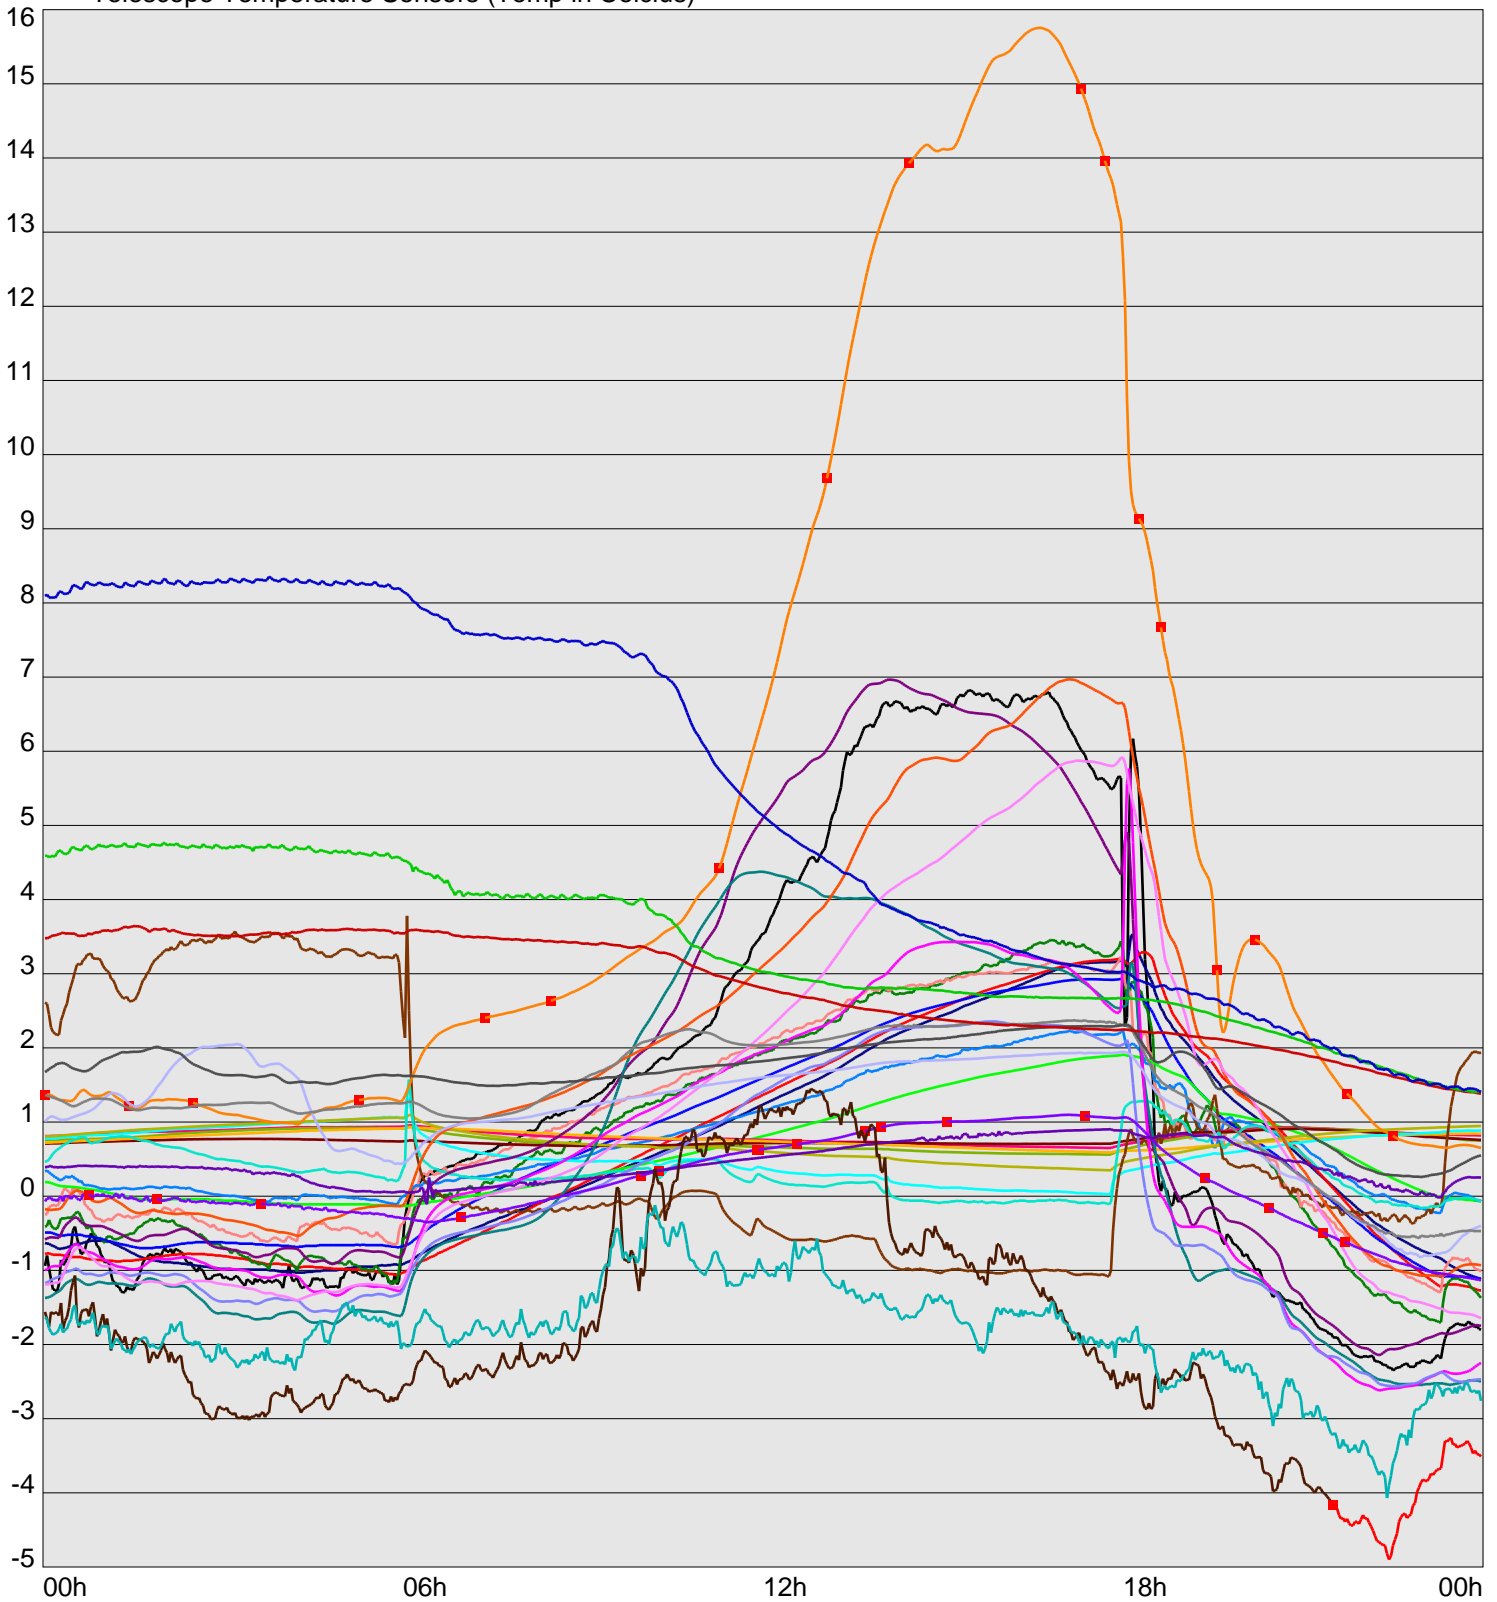

Telescope Temperature Sensors (Temp in Celcius)

TT1	TT2	TT3	TT4	TT5	TT6	TT7	TT8	TM1	TM2
TM3	TM4	TM5	TM6	TMS1	TMS2	TD1	TD2	TD3	TD4
TD5	TD6	TD7	TF1	TF2	TF3	TF4	TF5	TF6	TF7
TF8	TE1	TE2							