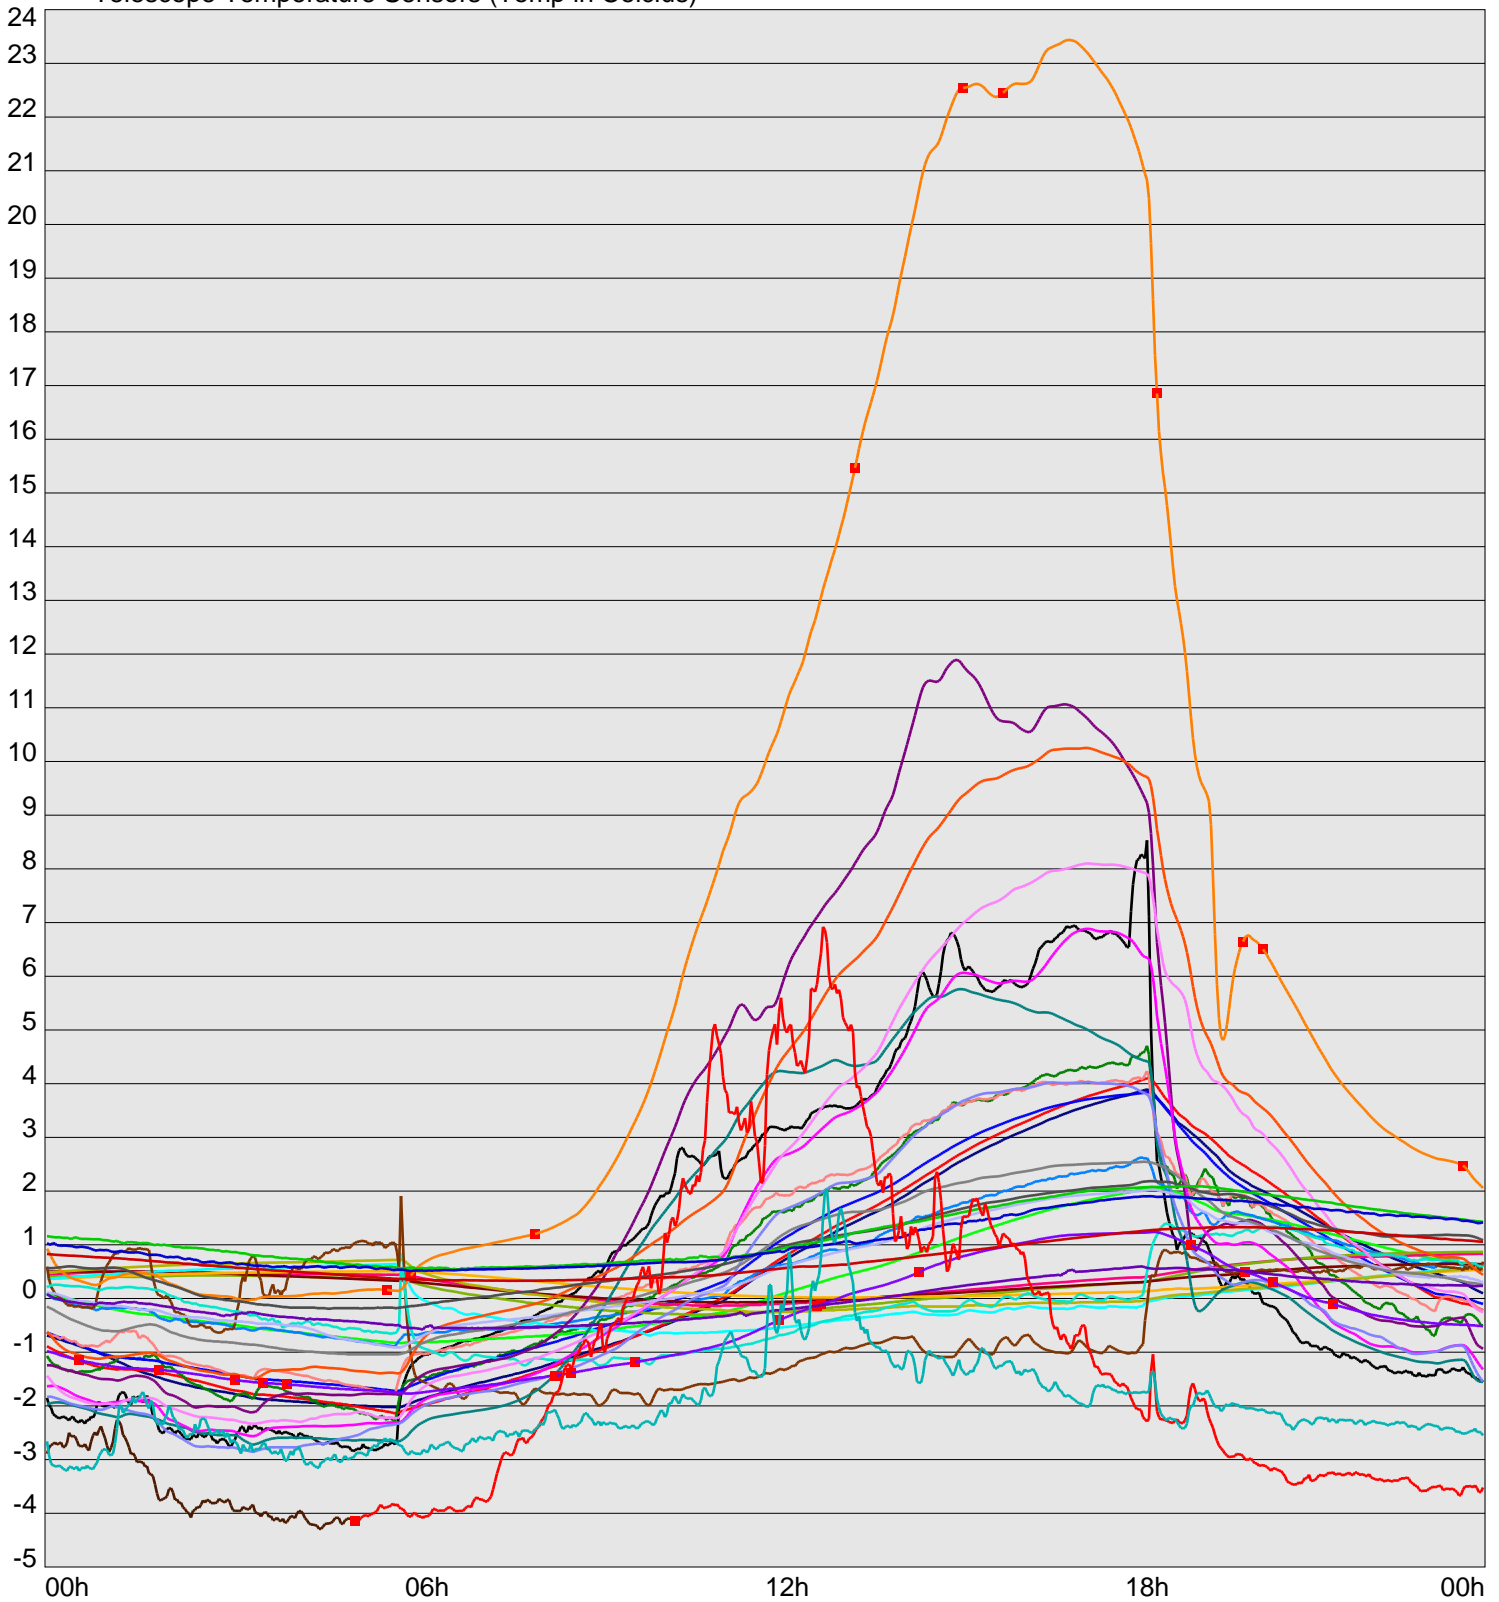

Telescope Temperature Sensors (Temp in Celcius)

TT1	TT2	TT3	TT4	TT5	TT6	TT7	TT8	TM1	TM2
TM3	TM4	TM5	TM6	TMS1	TMS2	TD1	TD2	TD3	TD4
TD5	TD6	TD7	TF1	TF2	TF3	TF4	TF5	TF6	TF7
TF8	TE1	TE2							