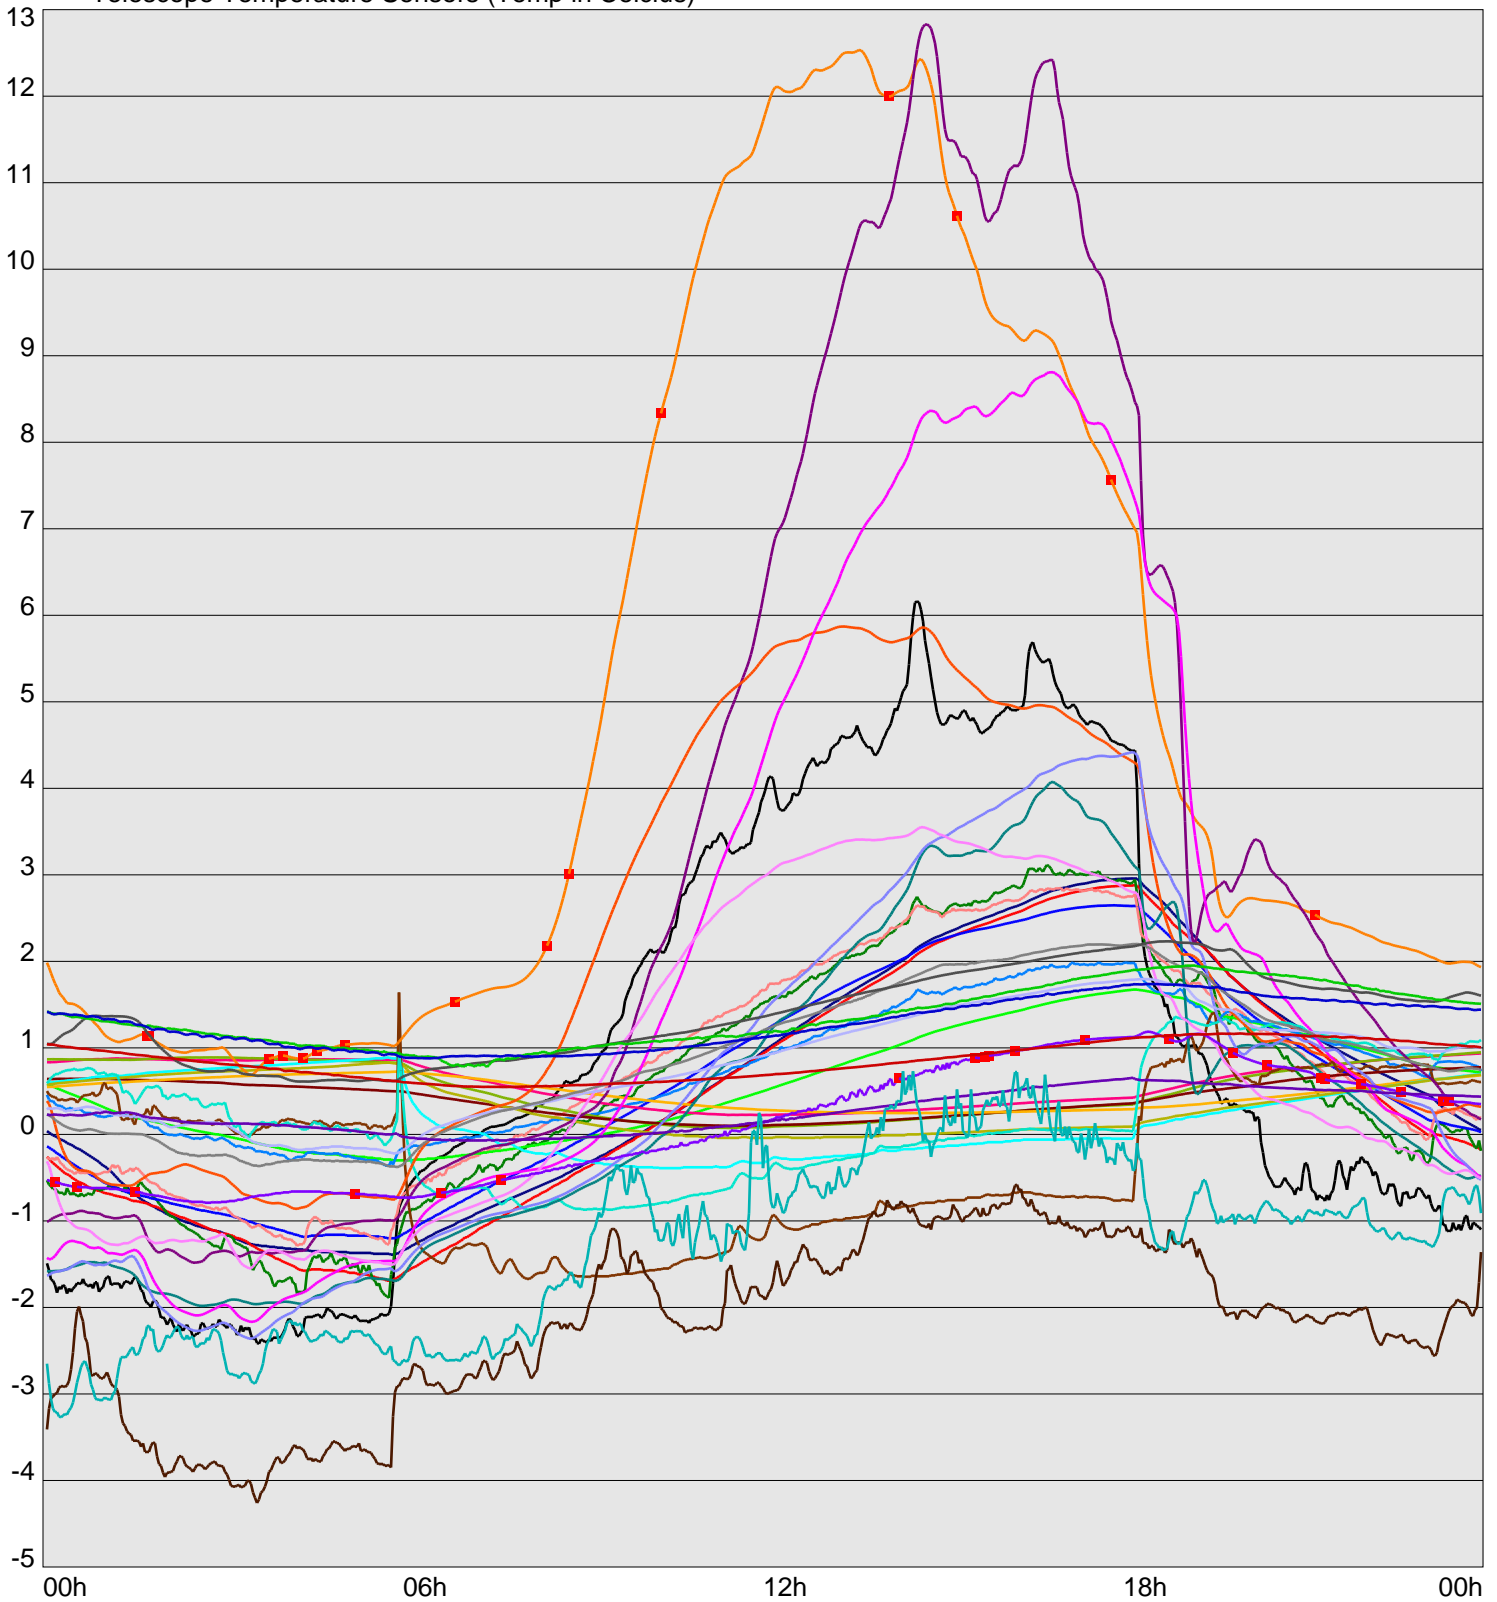

Telescope Temperature Sensors (Temp in Celcius)

TT1	TT2	TT3	TT4	TT5	TT6	TT7	TT8	TM1	TM2
TM3	TM4	TM5	TM6	TMS1	TMS2	TD1	TD2	TD3	TD4
TD5	TD6	TD7	TF1	TF2	TF3	TF4	TF5	TF6	TF7
TF8	TE1	TE2							