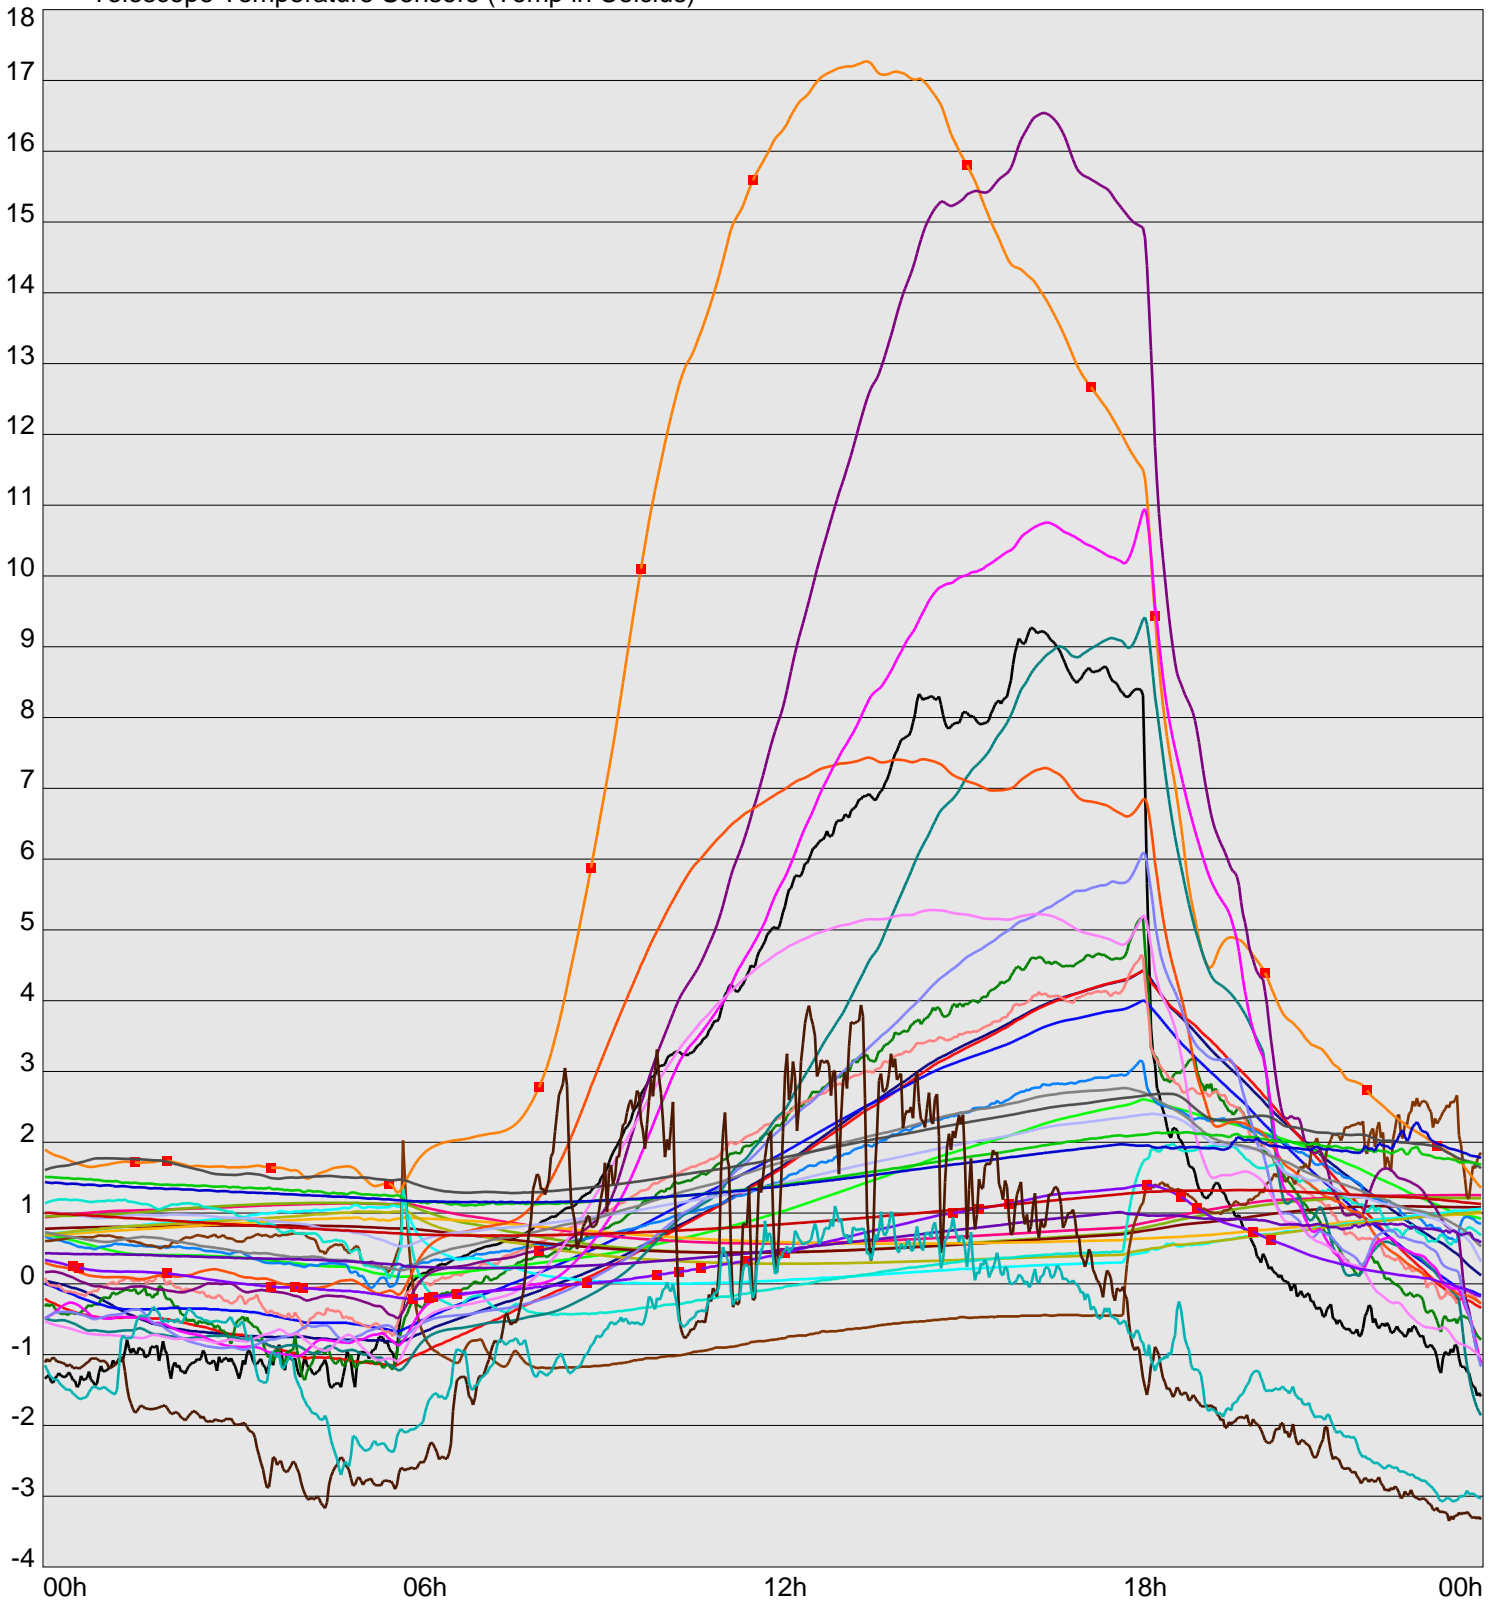

Telescope Temperature Sensors (Temp in Celcius)

| | | | | | | | | | |
|-----|-----|-----|-----|------|------|-----|-----|-----|-----|
| TT1 | TT2 | TT3 | TT4 | TT5 | TT6 | TT7 | TT8 | TM1 | TM2 |
| TM3 | TM4 | TM5 | TM6 | TMS1 | TMS2 | TD1 | TD2 | TD3 | TD4 |
| TD5 | TD6 | TD7 | TF1 | TF2 | TF3 | TF4 | TF5 | TF6 | TF7 |
| TF8 | TE1 | TE2 | | | | | | | |