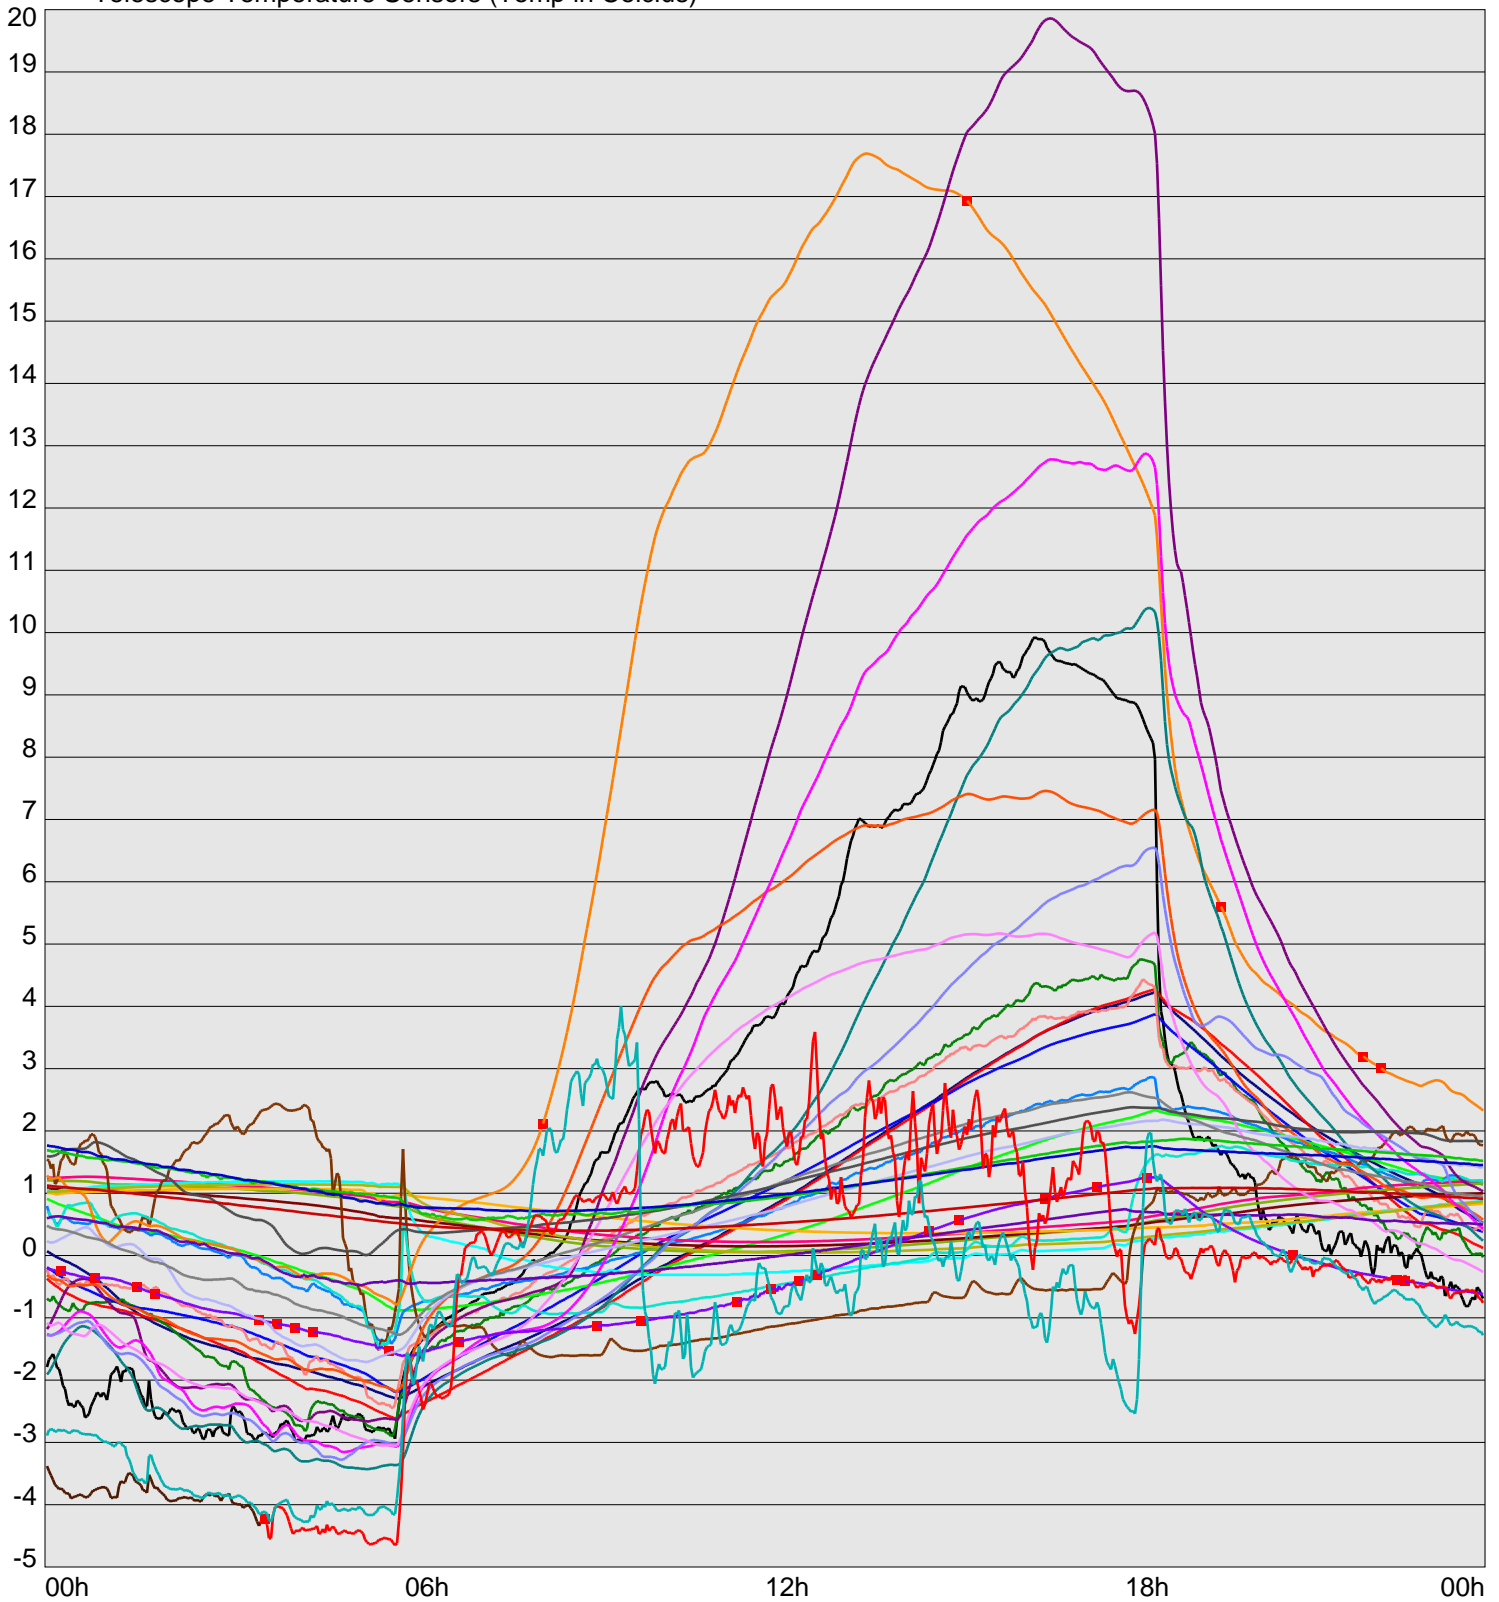

Telescope Temperature Sensors (Temp in Celcius)

TT1	TT2	TT3	TT4	TT5	TT6	TT7	TT8	TM1	TM2
TM3	TM4	TM5	TM6	TMS1	TMS2	TD1	TD2	TD3	TD4
TD5	TD6	TD7	TF1	TF2	TF3	TF4	TF5	TF6	TF7
TF8	TE1	TE2							