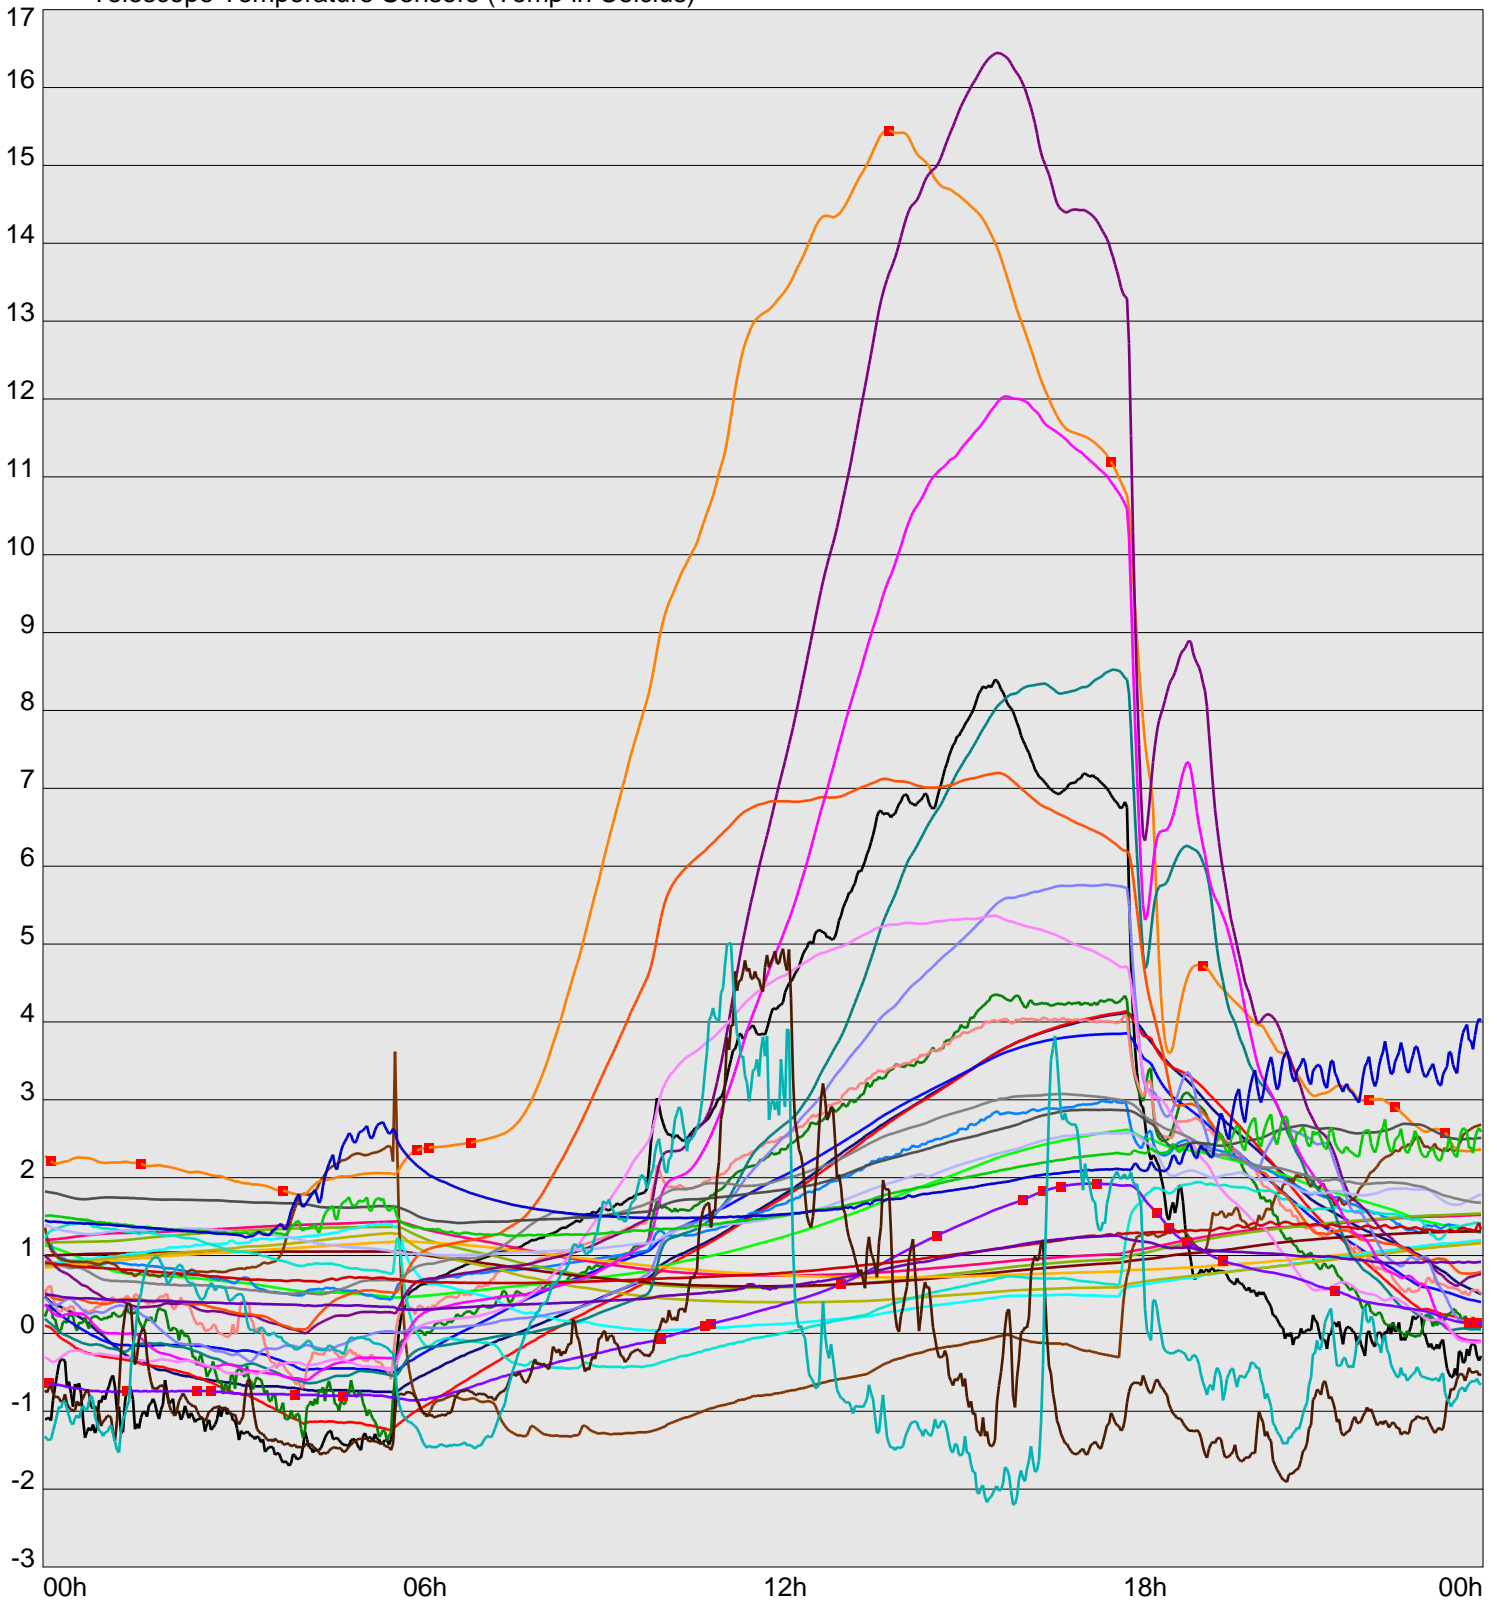

Telescope Temperature Sensors (Temp in Celcius)

TT1	TT2	TT3	TT4	TT5	TT6	TT7	TT8	TM1	TM2
TM3	TM4	TM5	TM6	TMS1	TMS2	TD1	TD2	TD3	TD4
TD5	TD6	TD7	TF1	TF2	TF3	TF4	TF5	TF6	TF7
TF8	TE1	TE2							