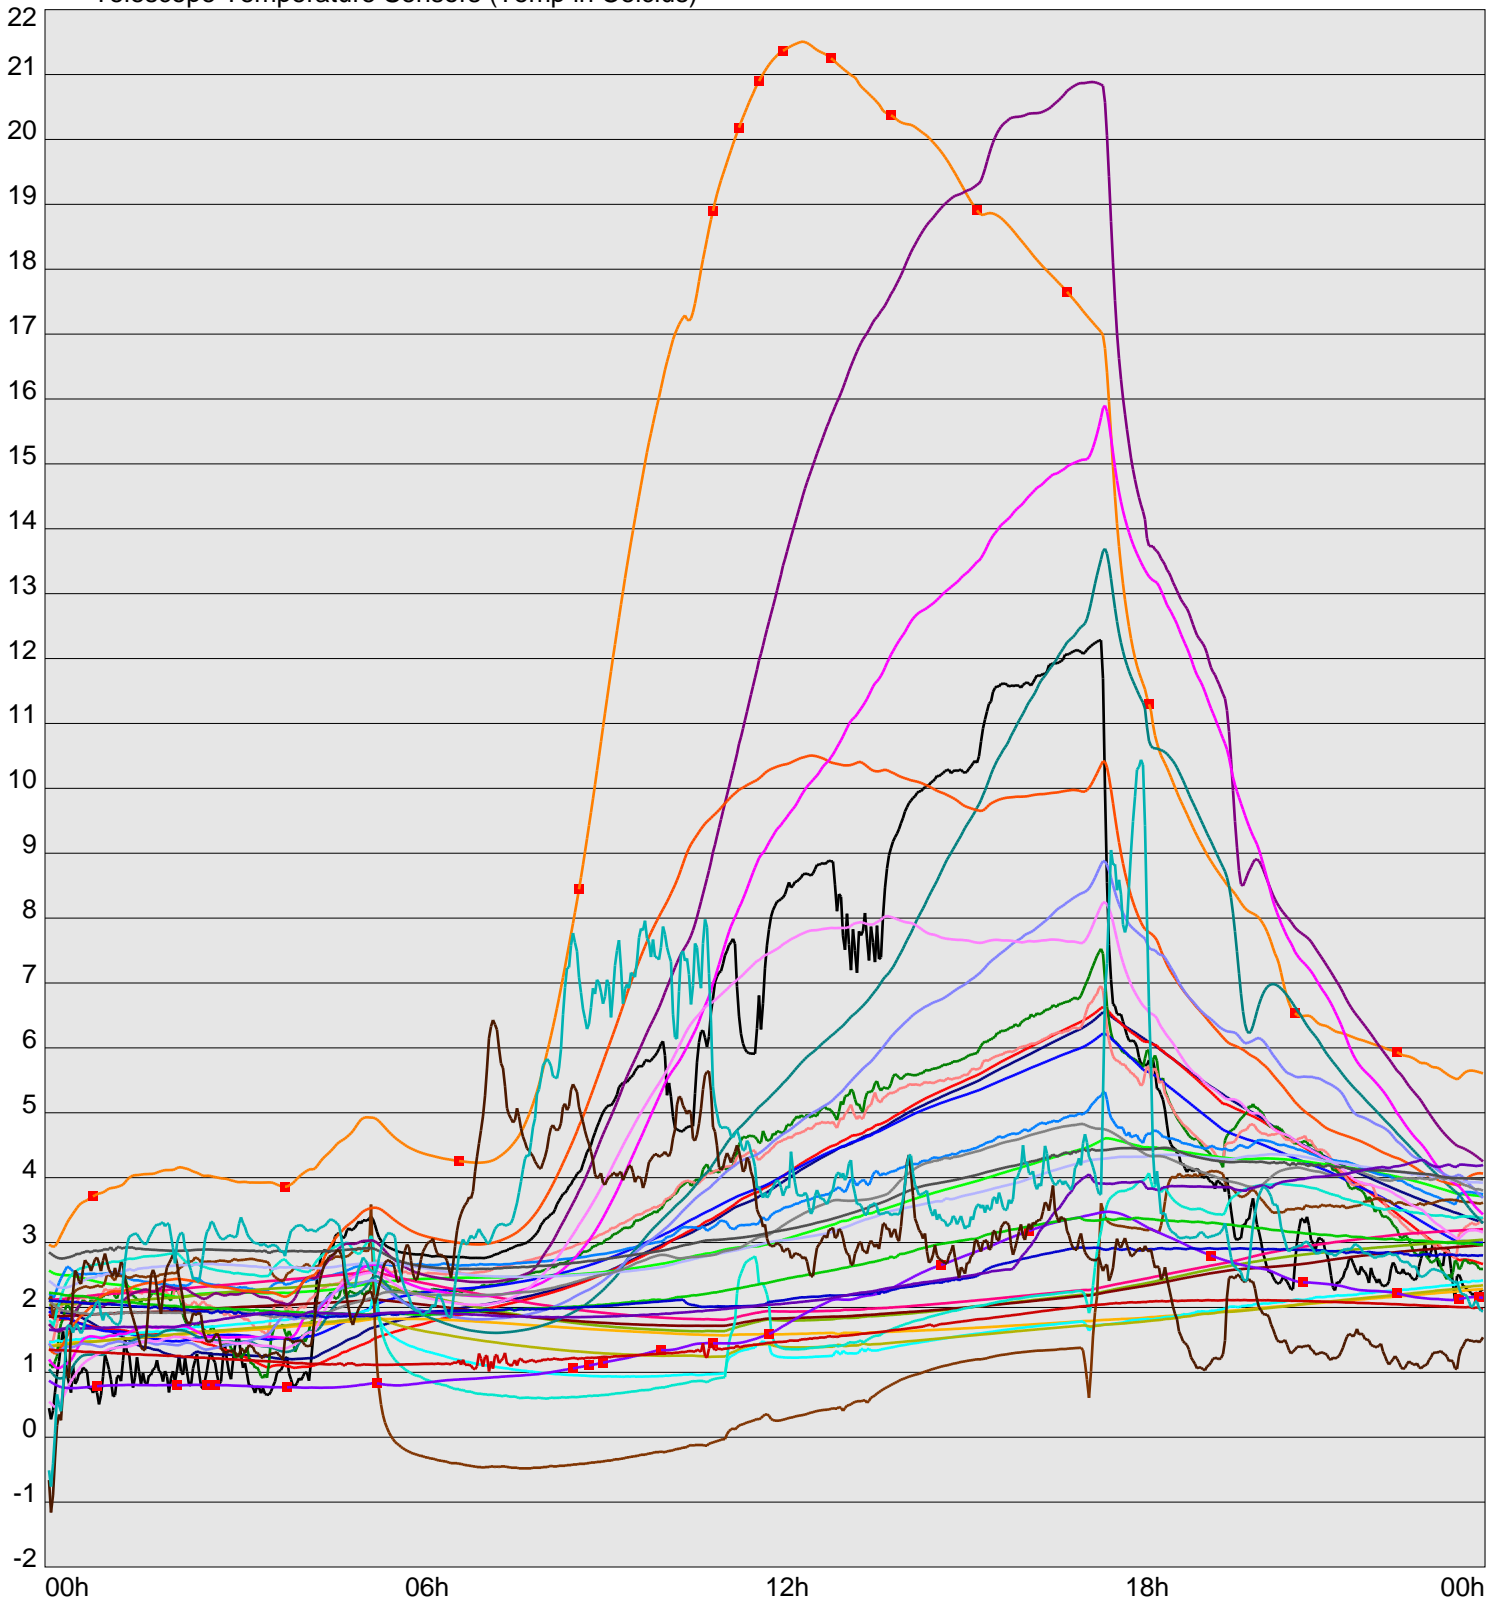

Telescope Temperature Sensors (Temp in Celcius)

- TT1 TT2 TT3 TT4 TT5 TT6 TT7 TT8
- TM1 TM2 TM3 TM4 TM5 TM6 TMS1 TMS2
- TD1 TD2 TD3 TD4 TD5 TD6 TD7
- TF1 TF2 TF3 TF4 TF5 TF6 TF7 TF8
- TE1 TE2