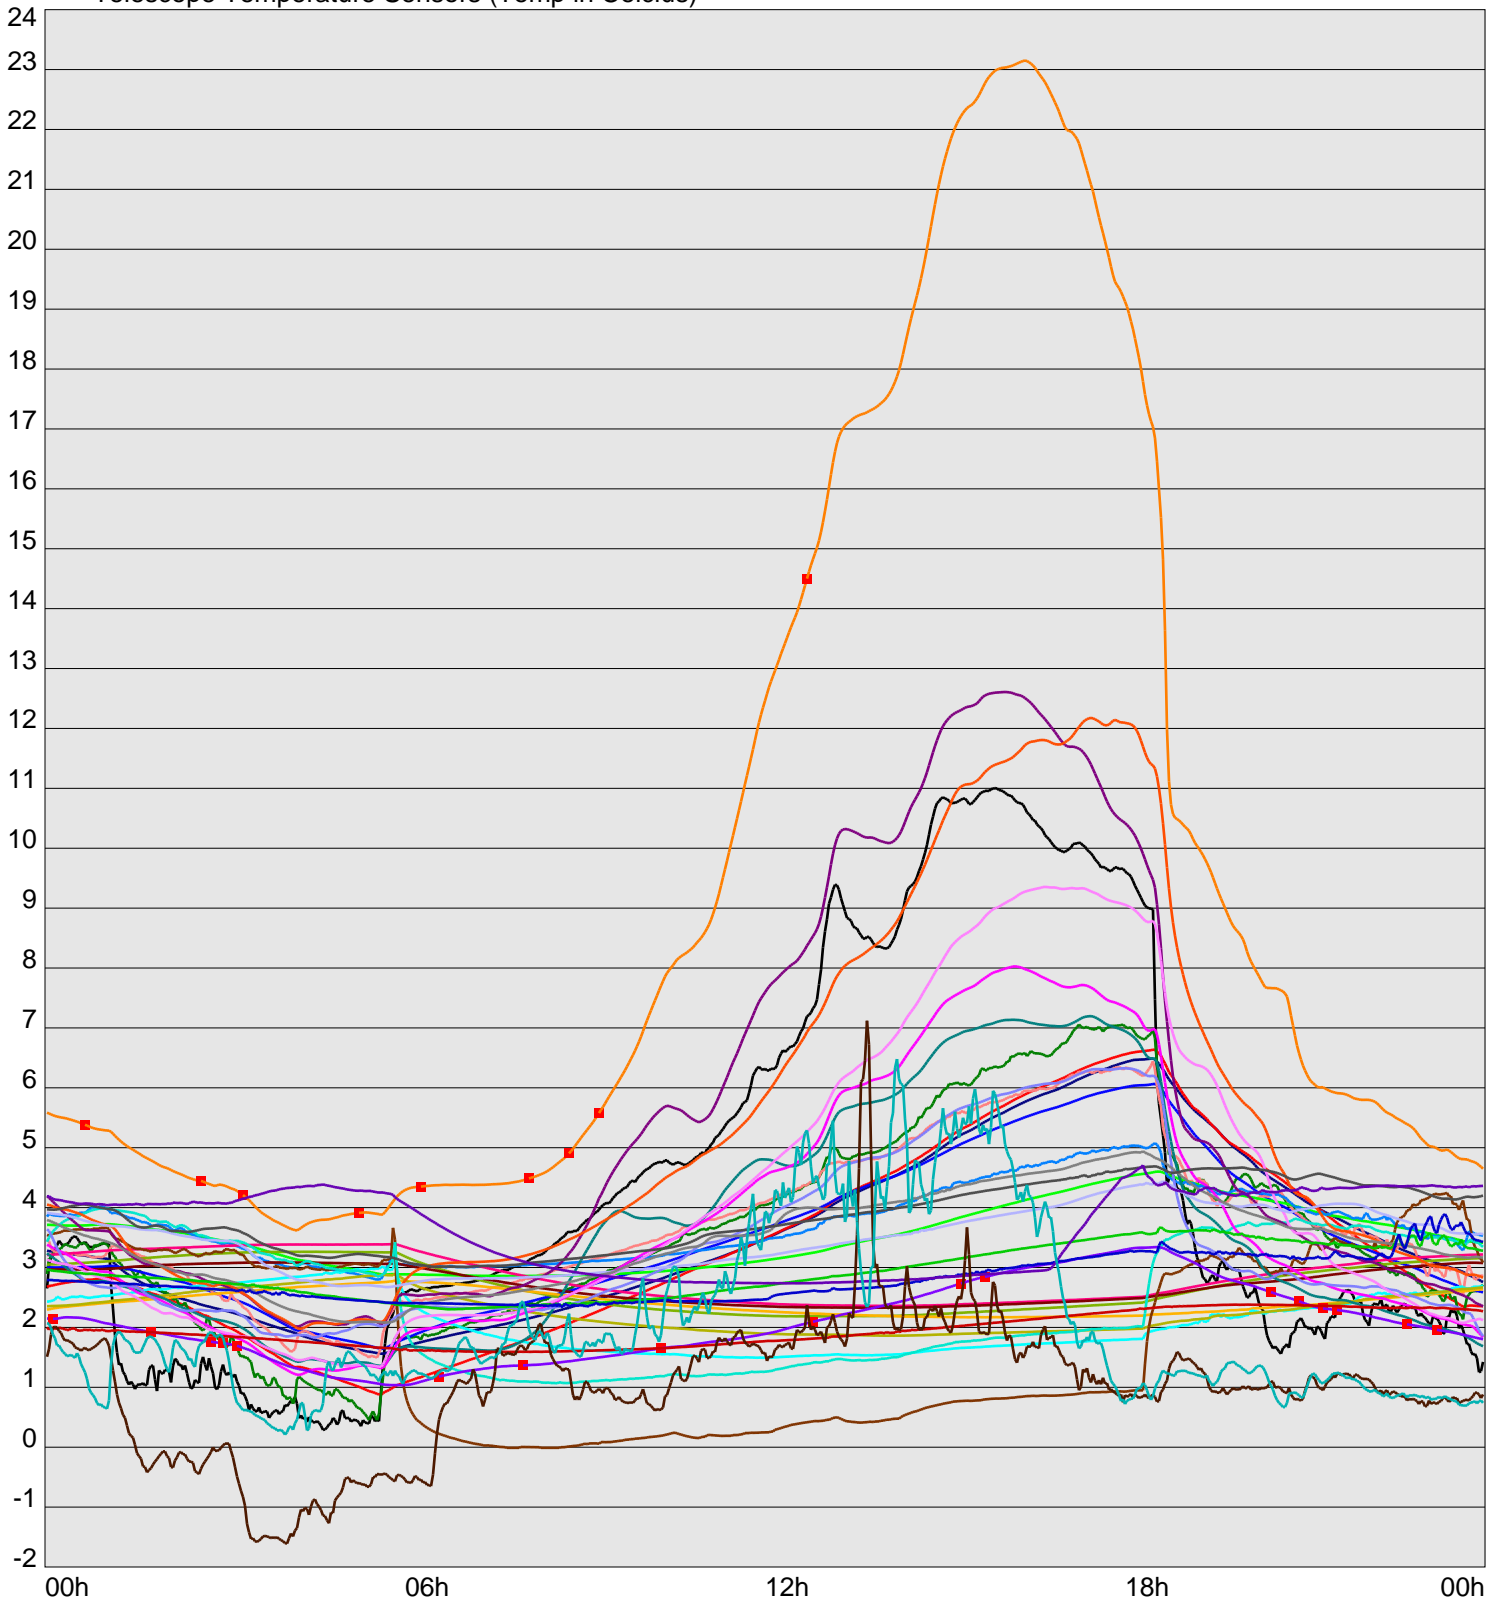

Telescope Temperature Sensors (Temp in Celcius)

— TT1	— TT2	— TT3	— TT4	— TT5	— TT6	— TT7	— TT8	— TM1	— TM2
— TM3	— TM4	— TM5	— TM6	— TMS1	— TMS2	— TD1	— TD2	— TD3	— TD4
— TD5	— TD6	— TD7	— TF1	— TF2	— TF3	— TF4	— TF5	— TF6	— TF7
— TF8	— TE1	— TE2							