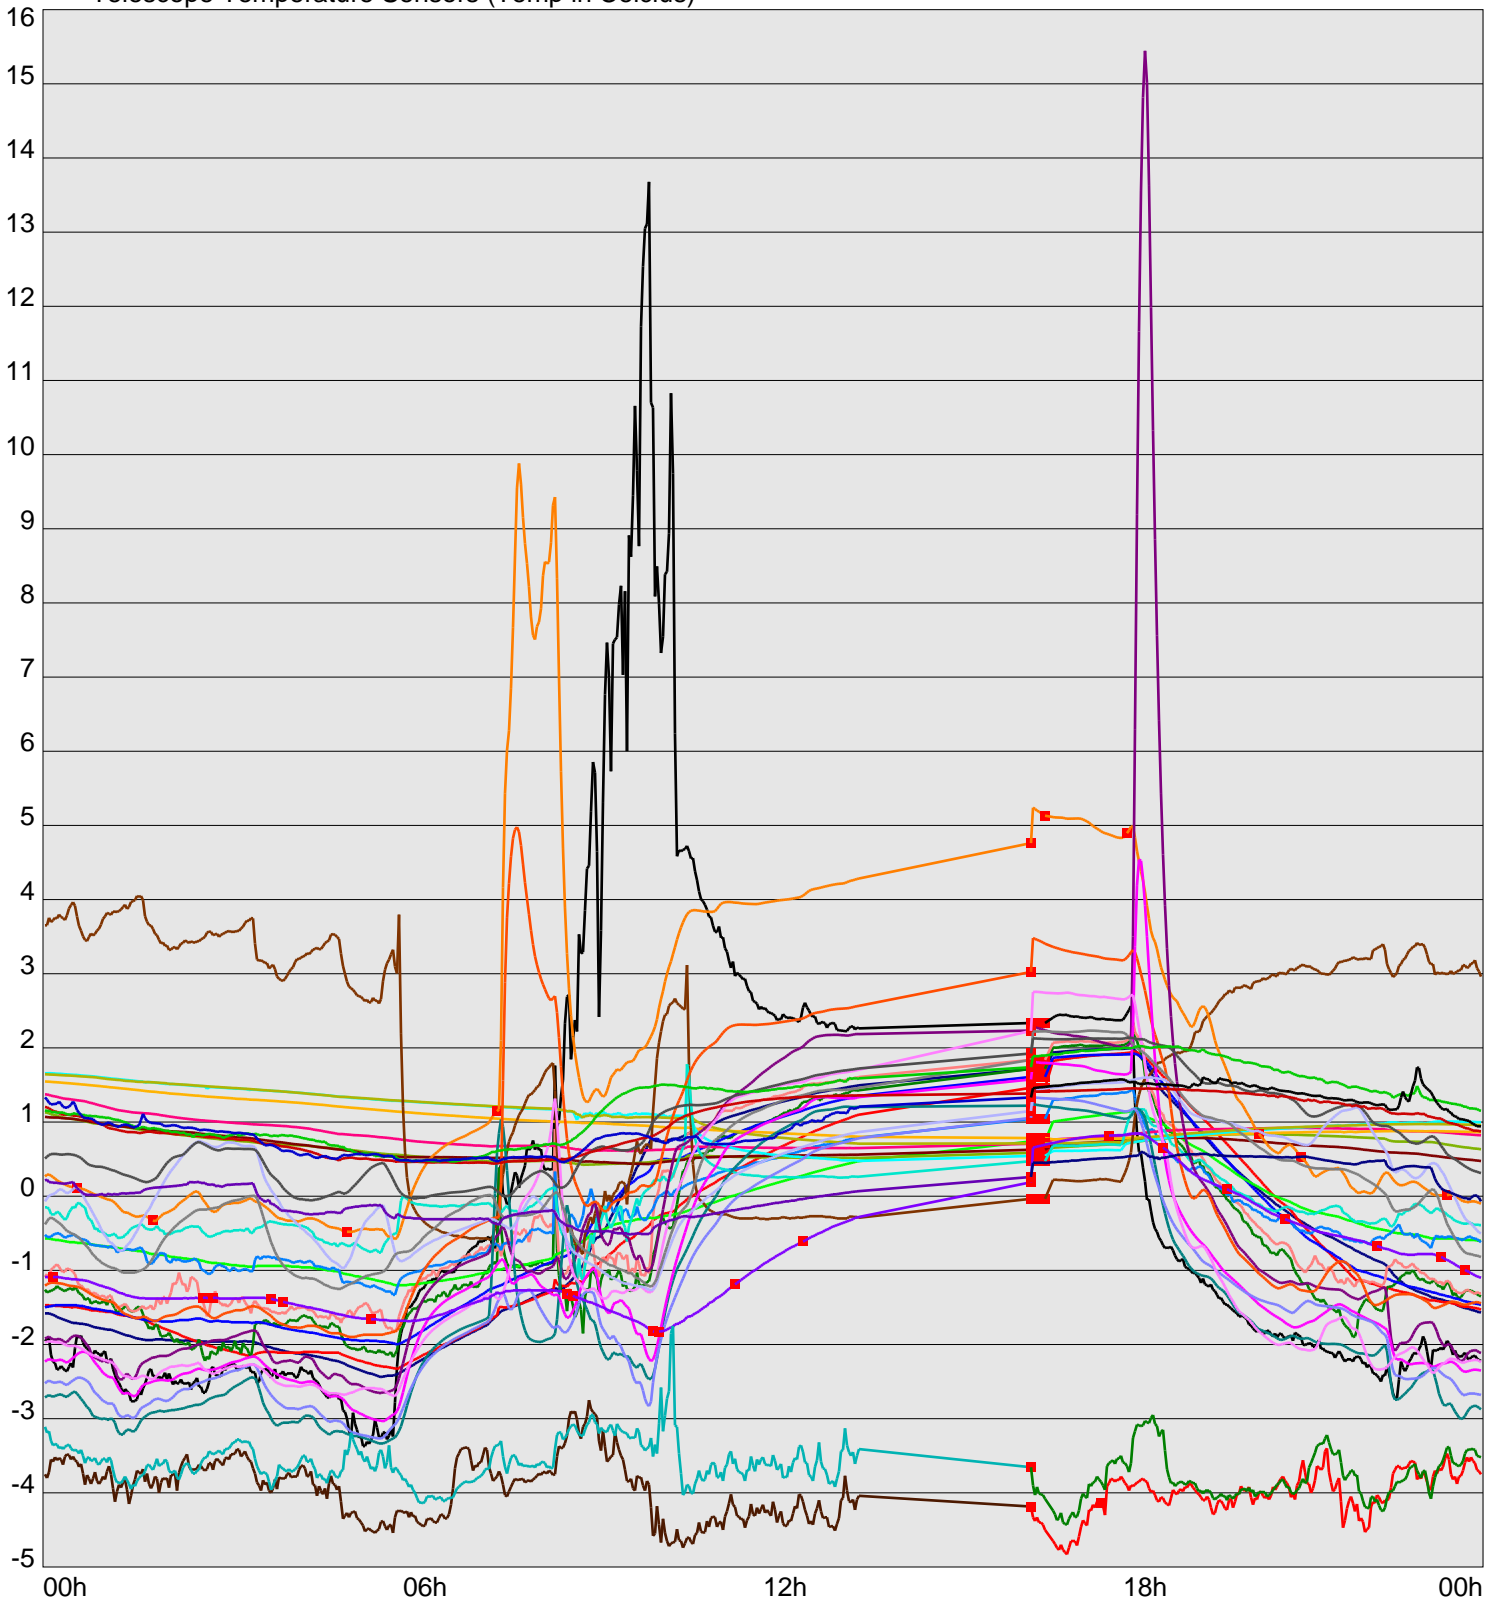

Telescope Temperature Sensors (Temp in Celcius)

- TT1 TT2 TT3 TT4 TT5 TT6 TT7 TT8
- TM1 TM2 TM3 TM4 TM5 TM6 TMS1 TMS2 TD1 TD2 TD3 TD4
- TD5 TD6 TD7 TF1 TF2 TF3 TF4 TF5 TF6 TF7
- TF8 TE1 TE2