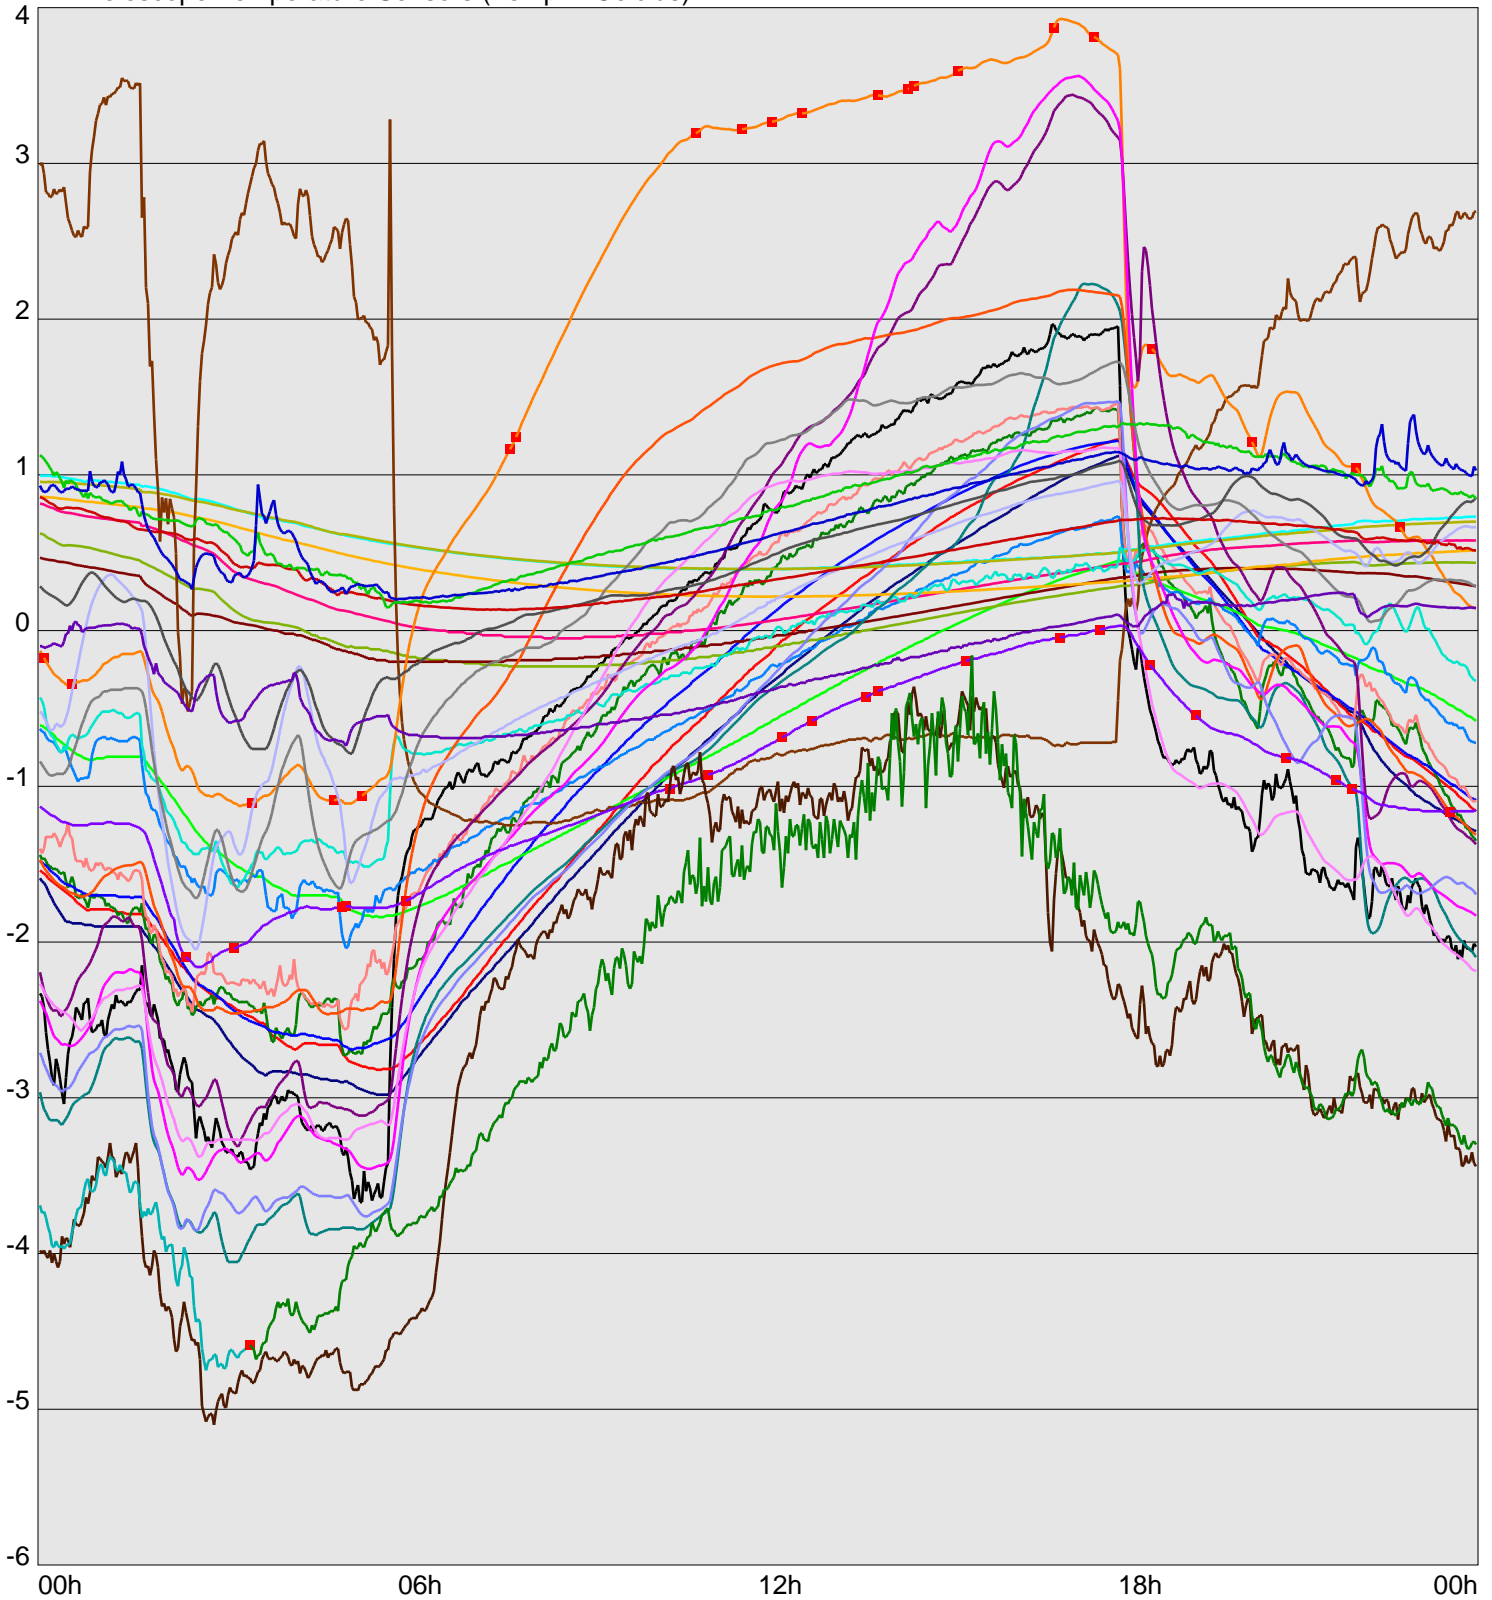

Telescope Temperature Sensors (Temp in Celcius)

TT1	TT2	TT3	TT4	TT5	TT6	TT7	TT8	TM1	TM2
TM3	TM4	TM5	TM6	TMS1	TMS2	TD1	TD2	TD3	TD4
TD5	TD6	TD7	TF1	TF2	TF3	TF4	TF5	TF6	TF7
TF8	TE1	TE2							