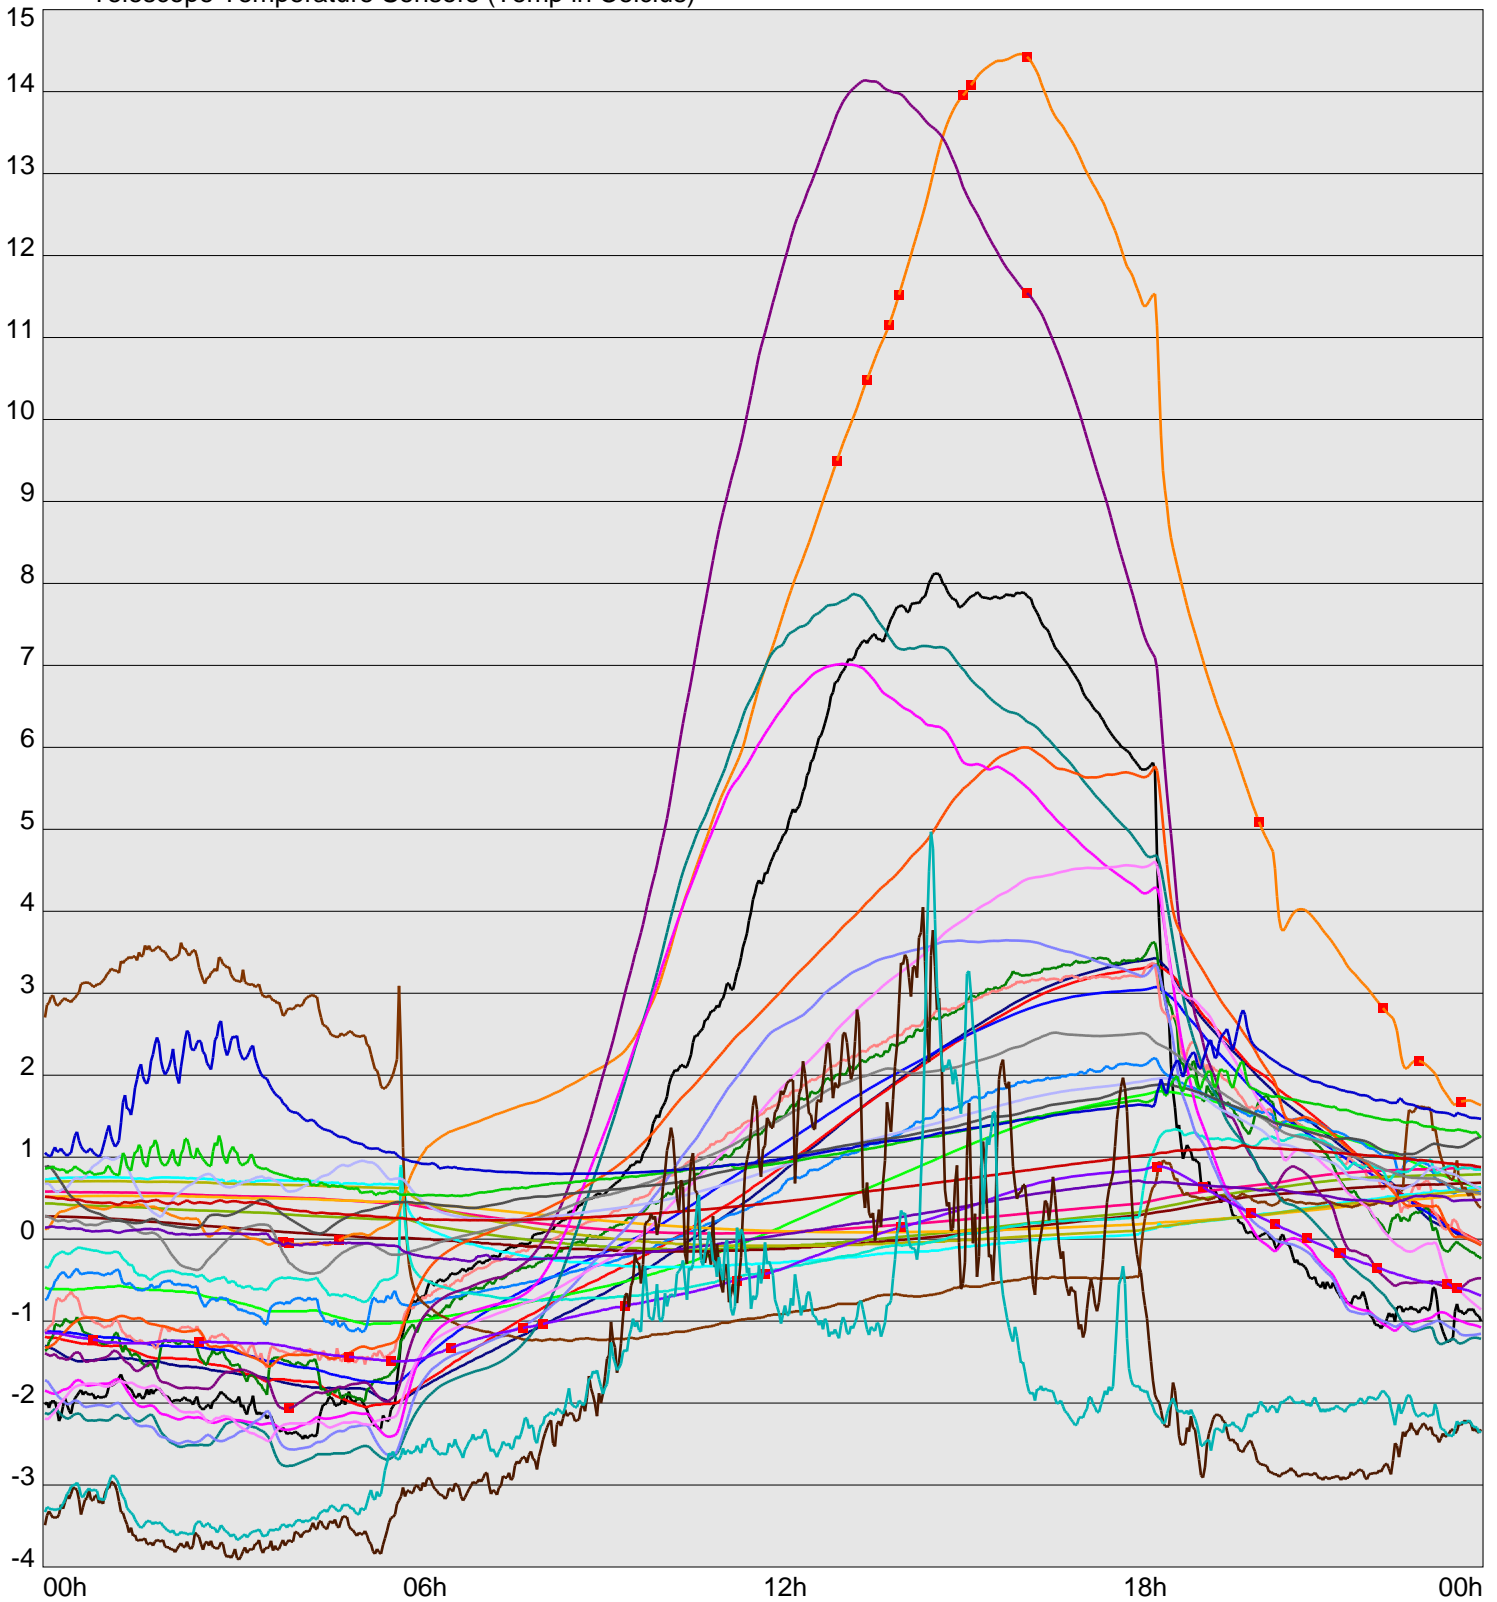

Telescope Temperature Sensors (Temp in Celcius)

TT1	TT2	TT3	TT4	TT5	TT6	TT7	TT8	TM1	TM2
TM3	TM4	TM5	TM6	TMS1	TMS2	TD1	TD2	TD3	TD4
TD5	TD6	TD7	TF1	TF2	TF3	TF4	TF5	TF6	TF7
TF8	TE1	TE2							