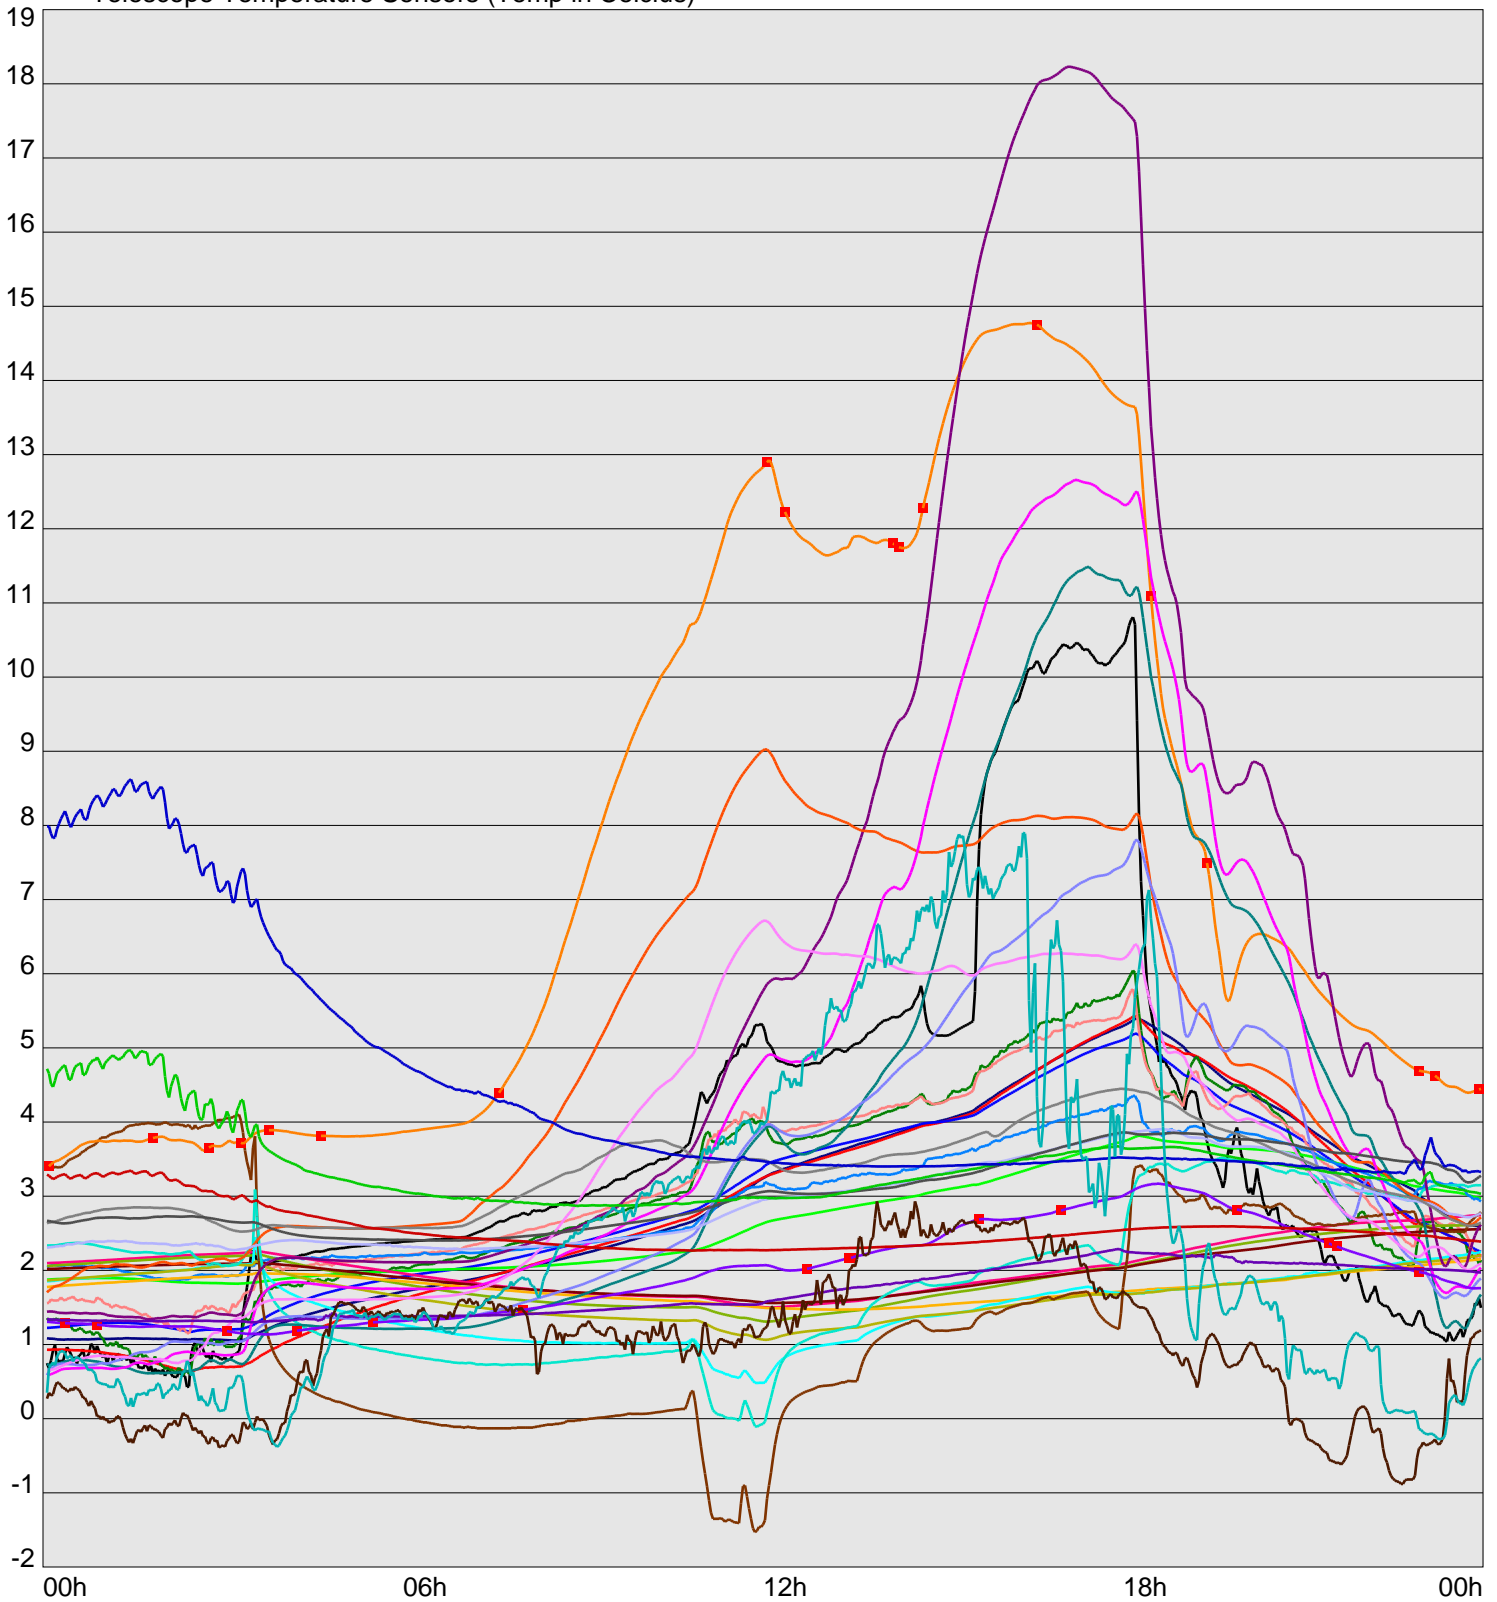

Telescope Temperature Sensors (Temp in Celcius)

- | | | | | | | | | | |
|-----|-----|-----|-----|------|------|-----|-----|-----|-----|
| TT1 | TT2 | TT3 | TT4 | TT5 | TT6 | TT7 | TT8 | TM1 | TM2 |
| TM3 | TM4 | TM5 | TM6 | TMS1 | TMS2 | TD1 | TD2 | TD3 | TD4 |
| TD5 | TD6 | TD7 | TF1 | TF2 | TF3 | TF4 | TF5 | TF6 | TF7 |
| TF8 | TE1 | TE2 | | | | | | | |