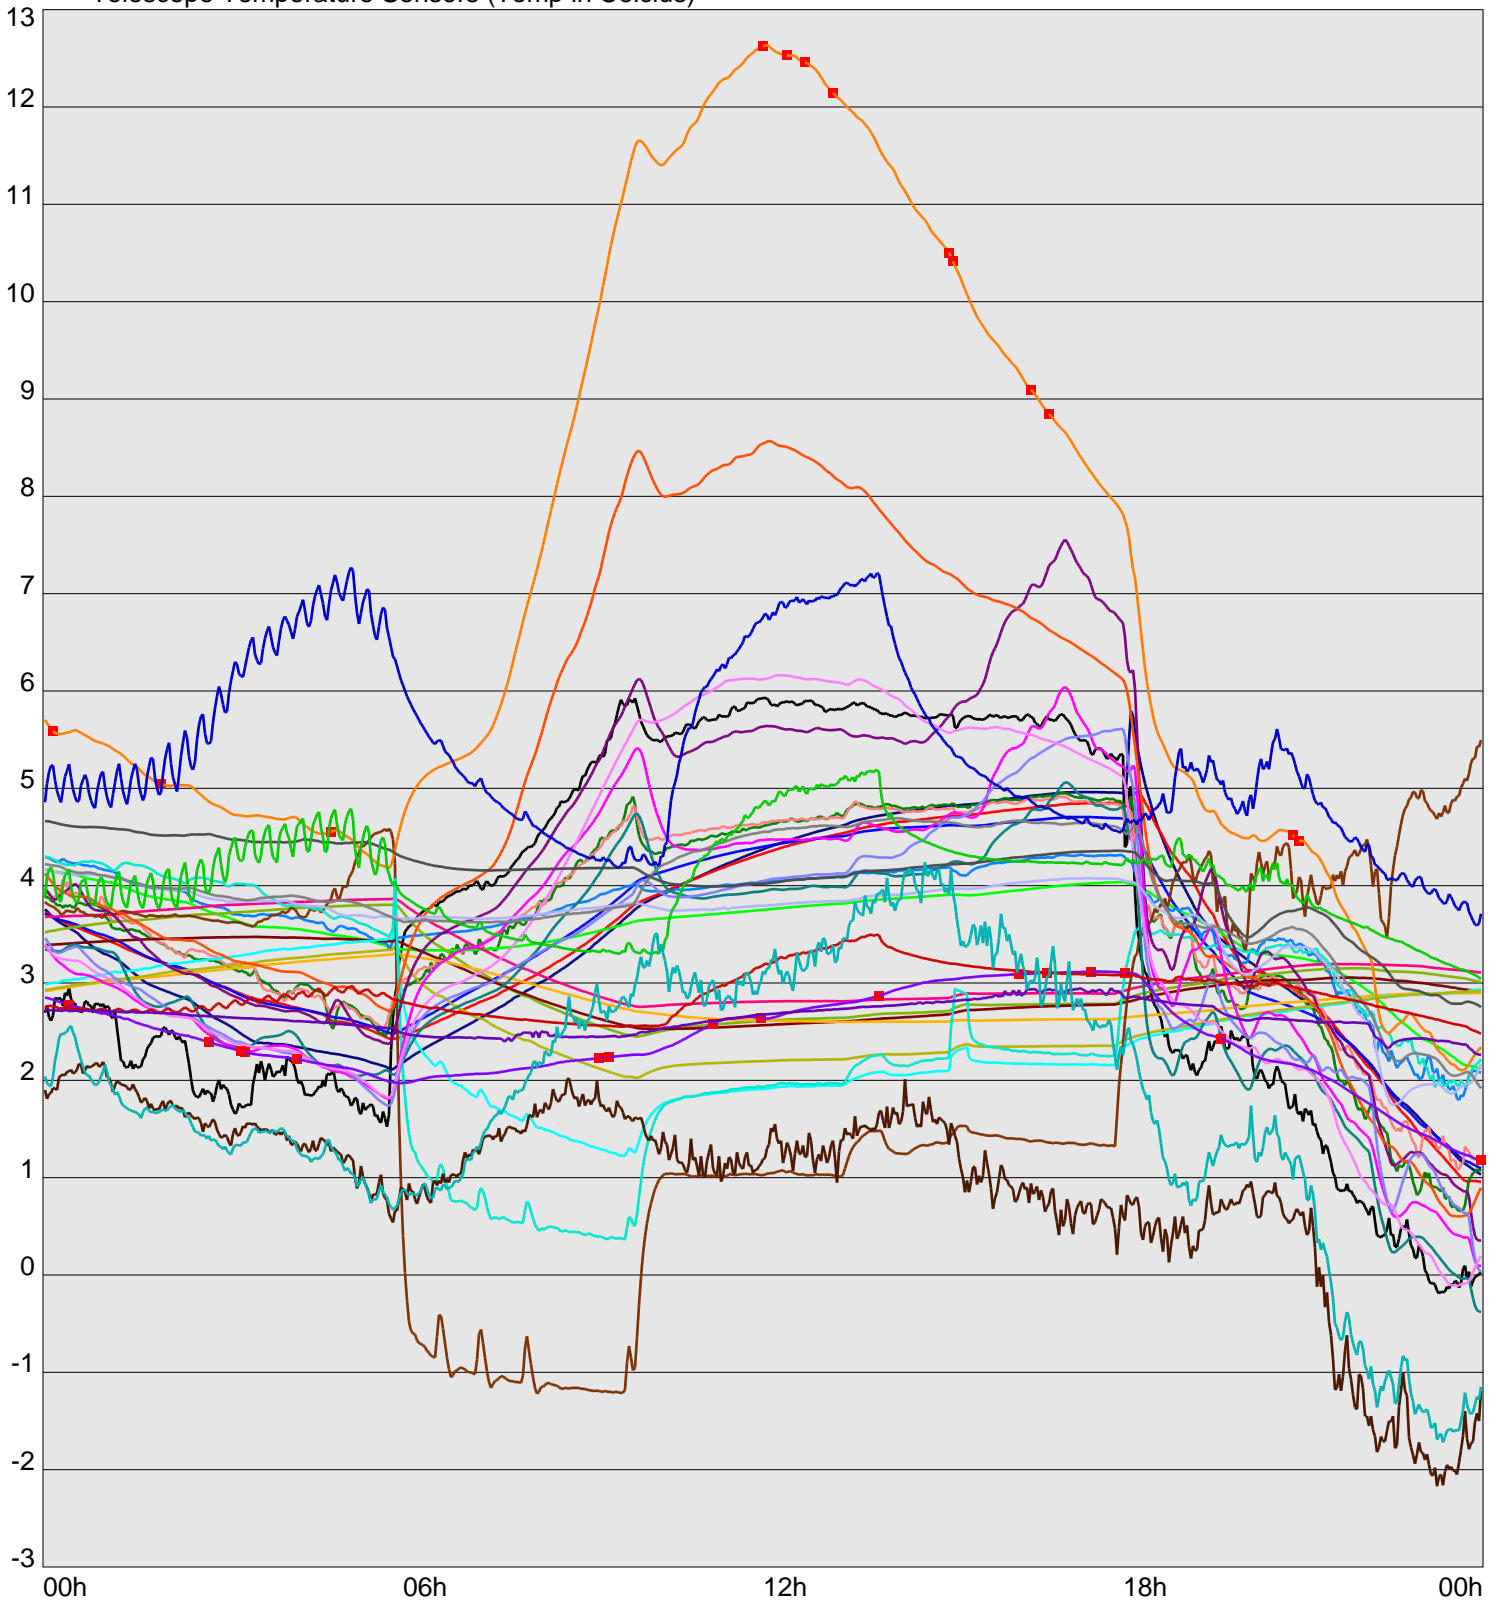

Telescope Temperature Sensors (Temp in Celcius)

— TT1	— TT2	— TT3	— TT4	— TT5	— TT6	— TT7	— TT8	— TM1	— TM2
— TM3	— TM4	— TM5	— TM6	— TMS1	— TMS2	— TD1	— TD2	— TD3	— TD4
— TD5	— TD6	— TD7	— TD8	— TF1	— TF2	— TF3	— TF4	— TF5	— TF6
— TF7	— TF8	— TE1	— TE2						