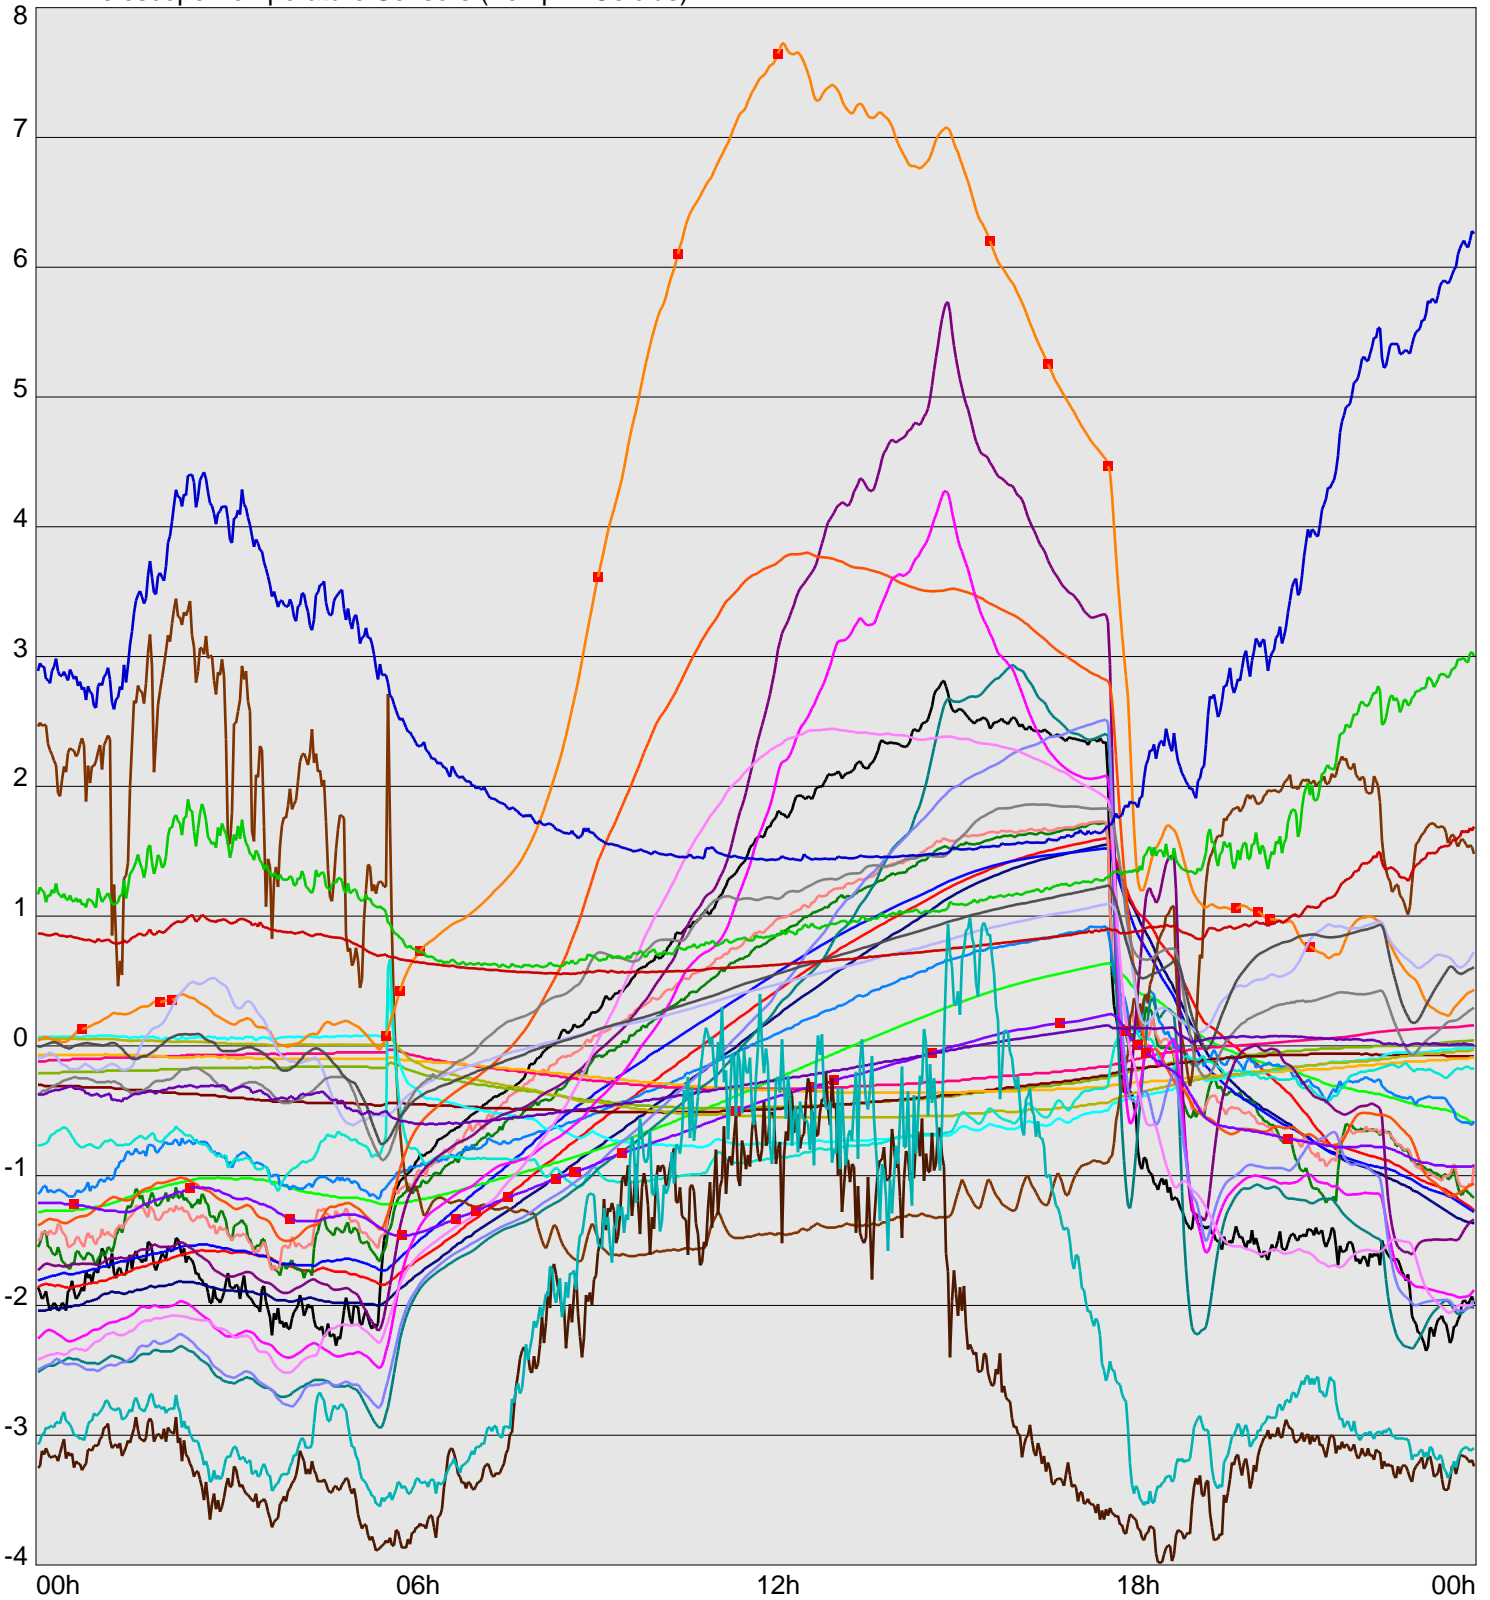

Telescope Temperature Sensors (Temp in Celcius)

TT1	TT2	TT3	TT4	TT5	TT6	TT7	TT8	TM1	TM2
TM3	TM4	TM5	TM6	TMS1	TMS2	TD1	TD2	TD3	TD4
TD5	TD6	TD7	TF1	TF2	TF3	TF4	TF5	TF6	TF7
TF8	TE1	TE2							