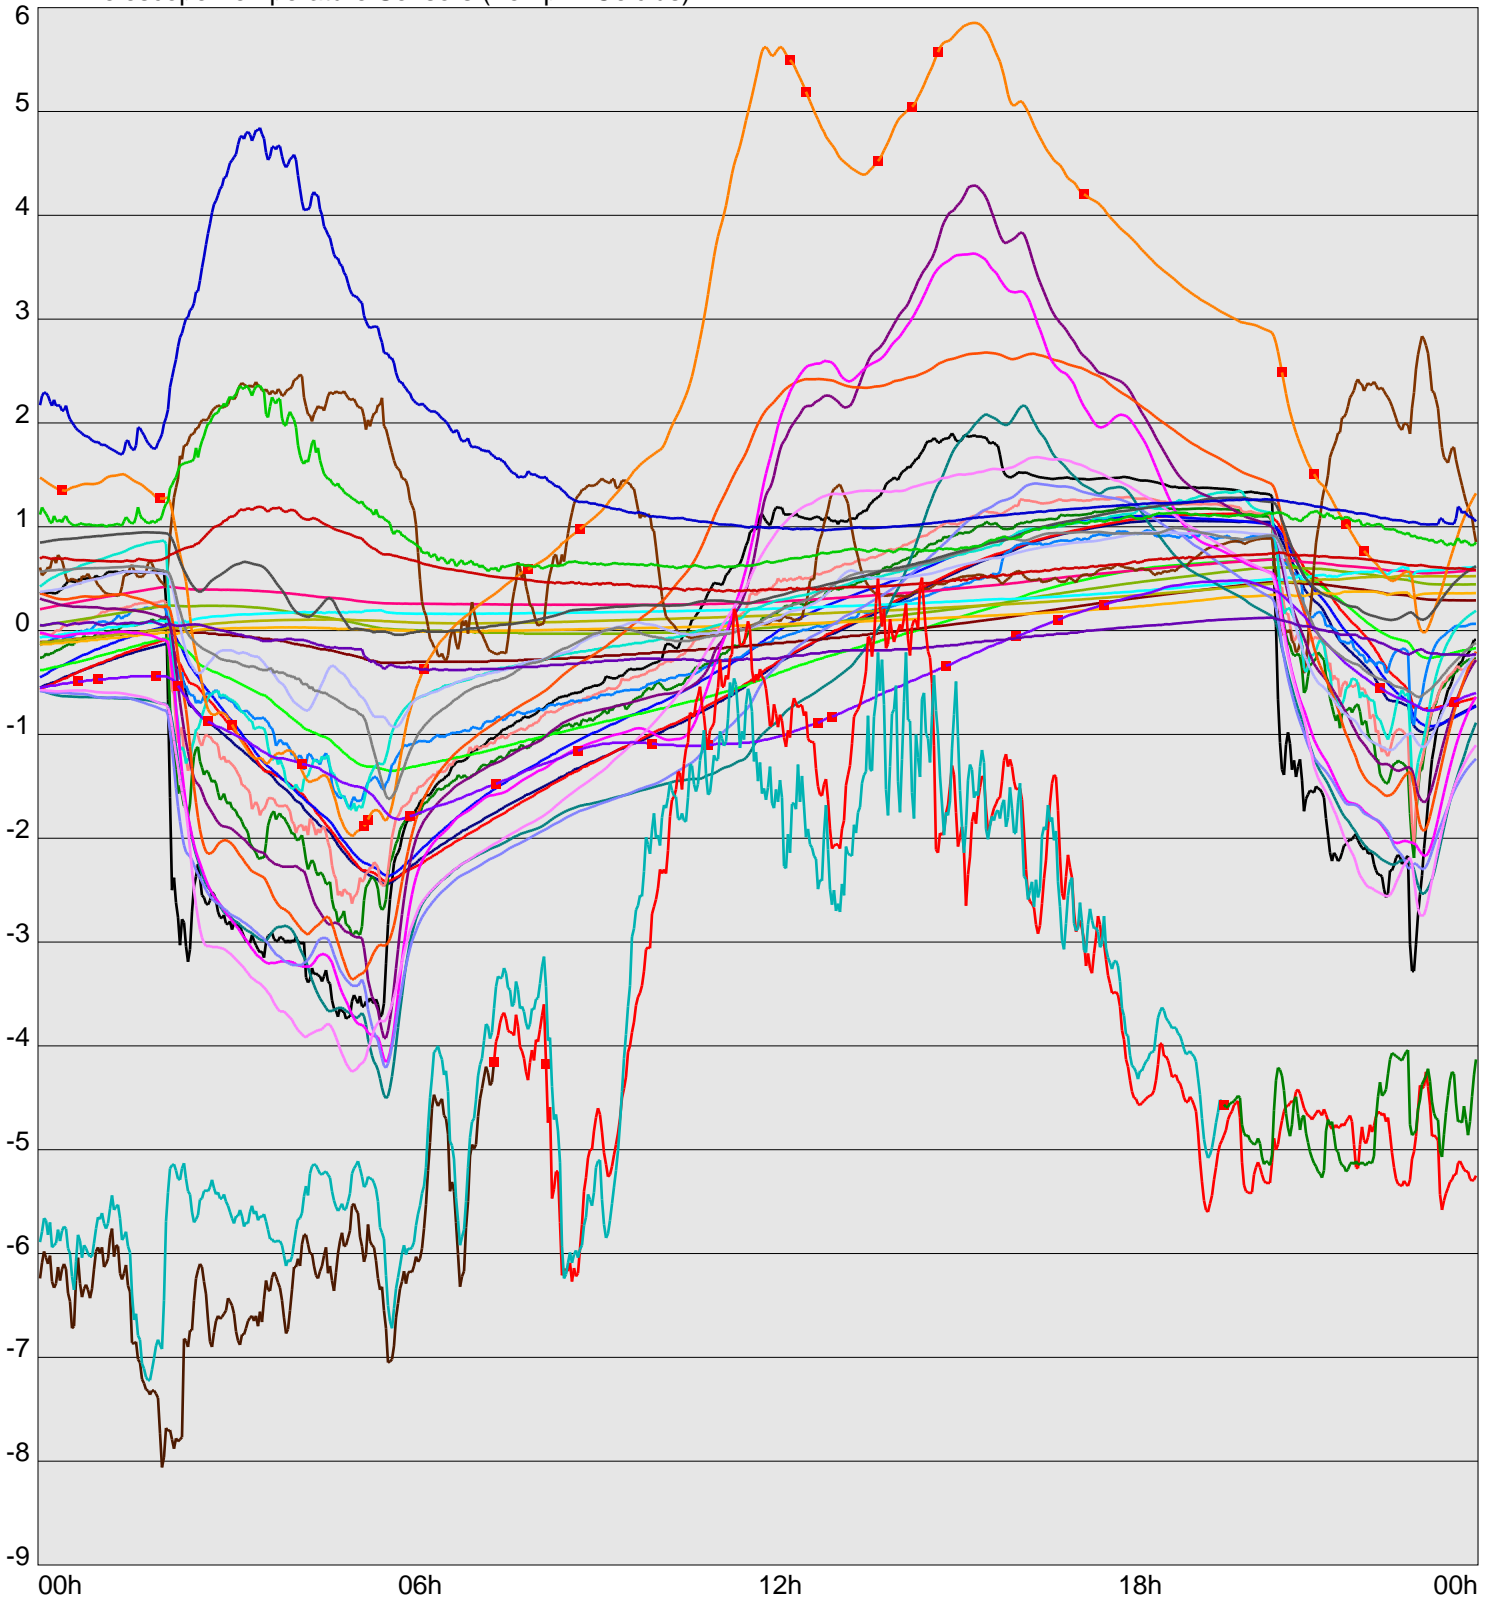

Telescope Temperature Sensors (Temp in Celcius)

TT1	TT2	TT3	TT4	TT5	TT6	TT7	TT8	TM1	TM2
TM3	TM4	TM5	TM6	TMS1	TMS2	TD1	TD2	TD3	TD4
TD5	TD6	TD7	TF1	TF2	TF3	TF4	TF5	TF6	TF7
TF8	TE1	TE2							