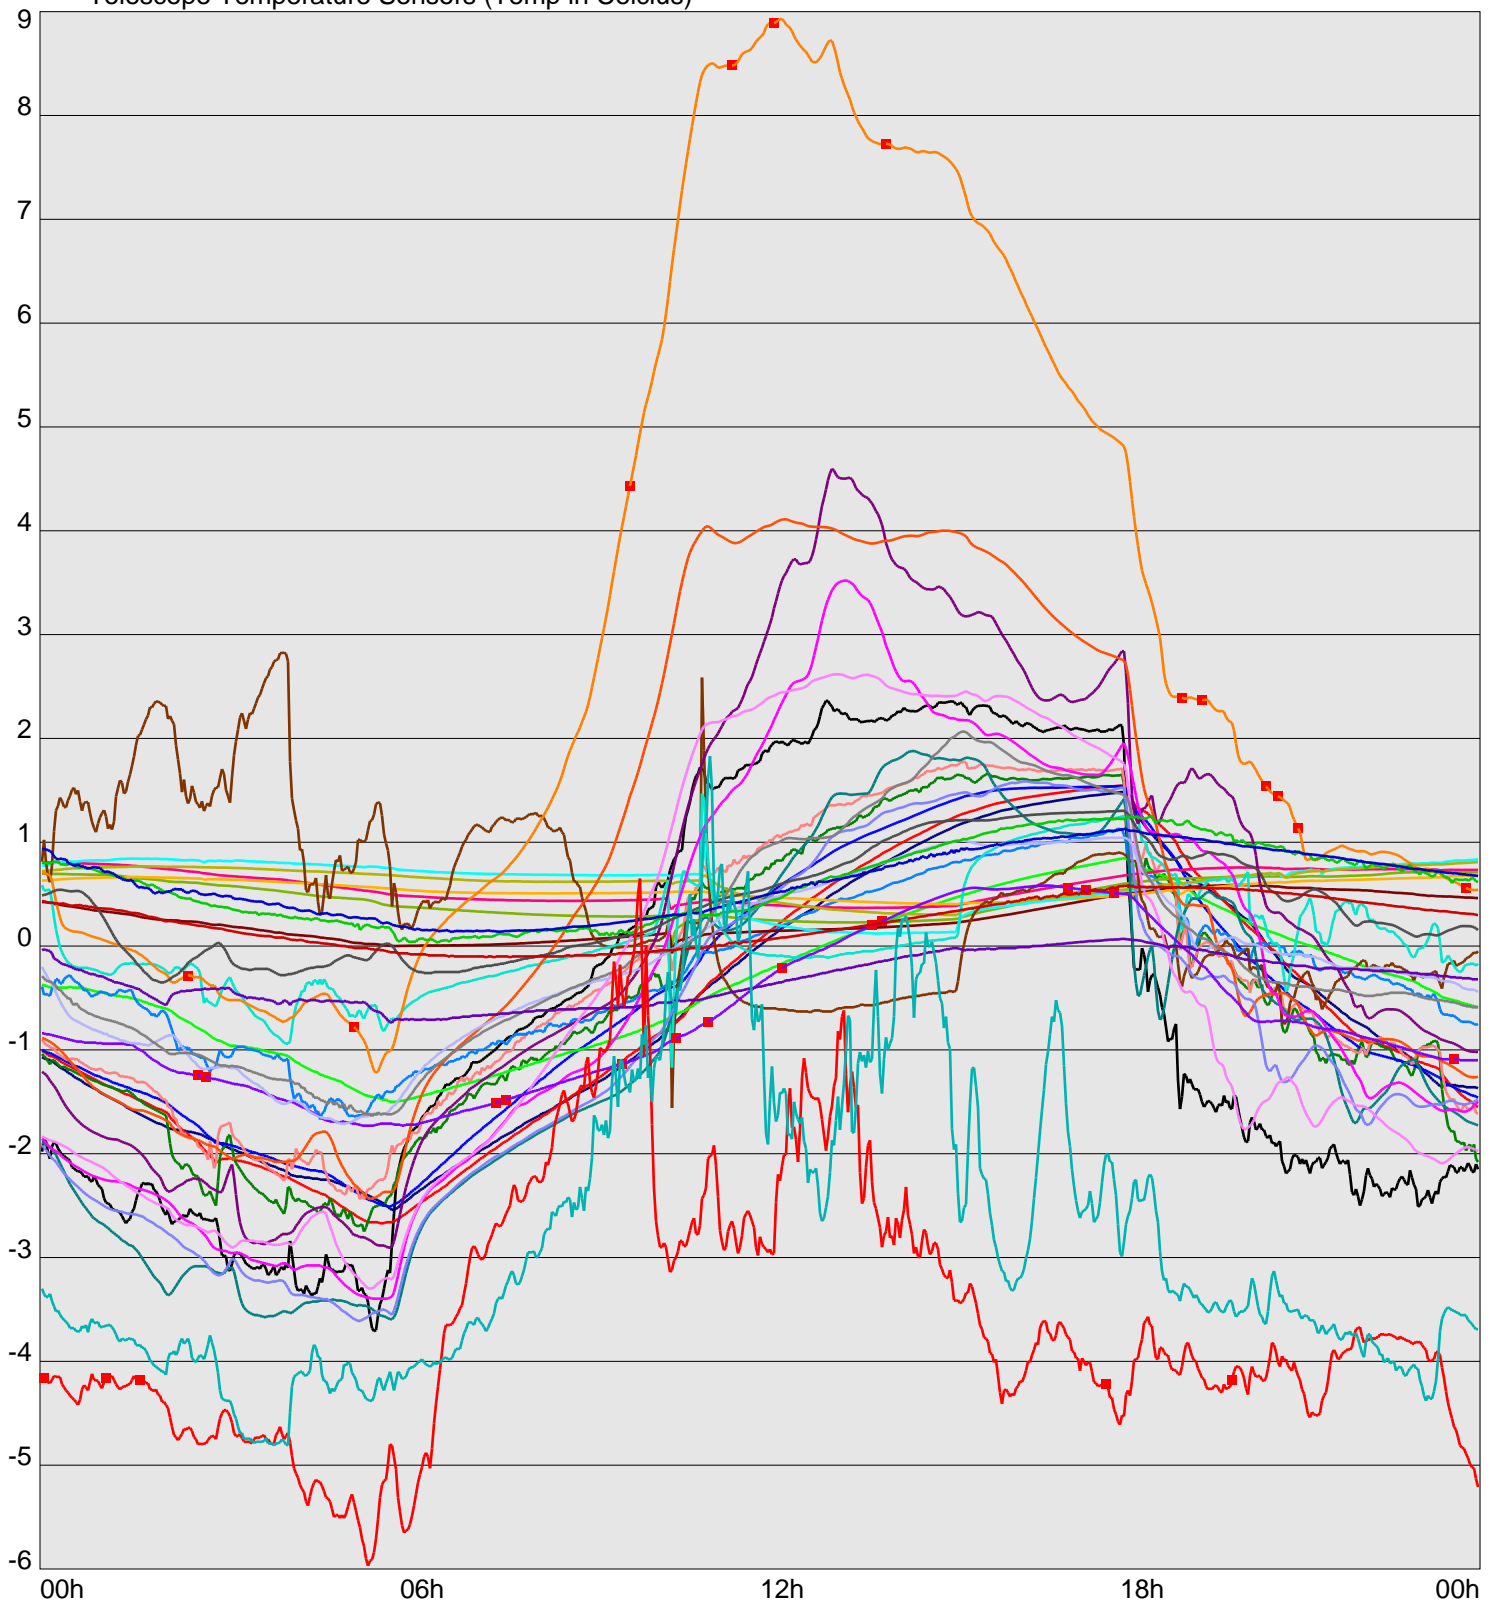

Telescope Temperature Sensors (Temp in Celcius)

TT1	TT2	TT3	TT4	TT5	TT6	TT7	TT8	TM1	TM2
TM3	TM4	TM5	TM6	TMS1	TMS2	TMS3	TMS4	TD1	TD2
TD3	TD4	TD5	TD6	TD7	TF1	TF2	TF3	TF4	TF5
TF6	TF7	TF8	TE1	TE2					