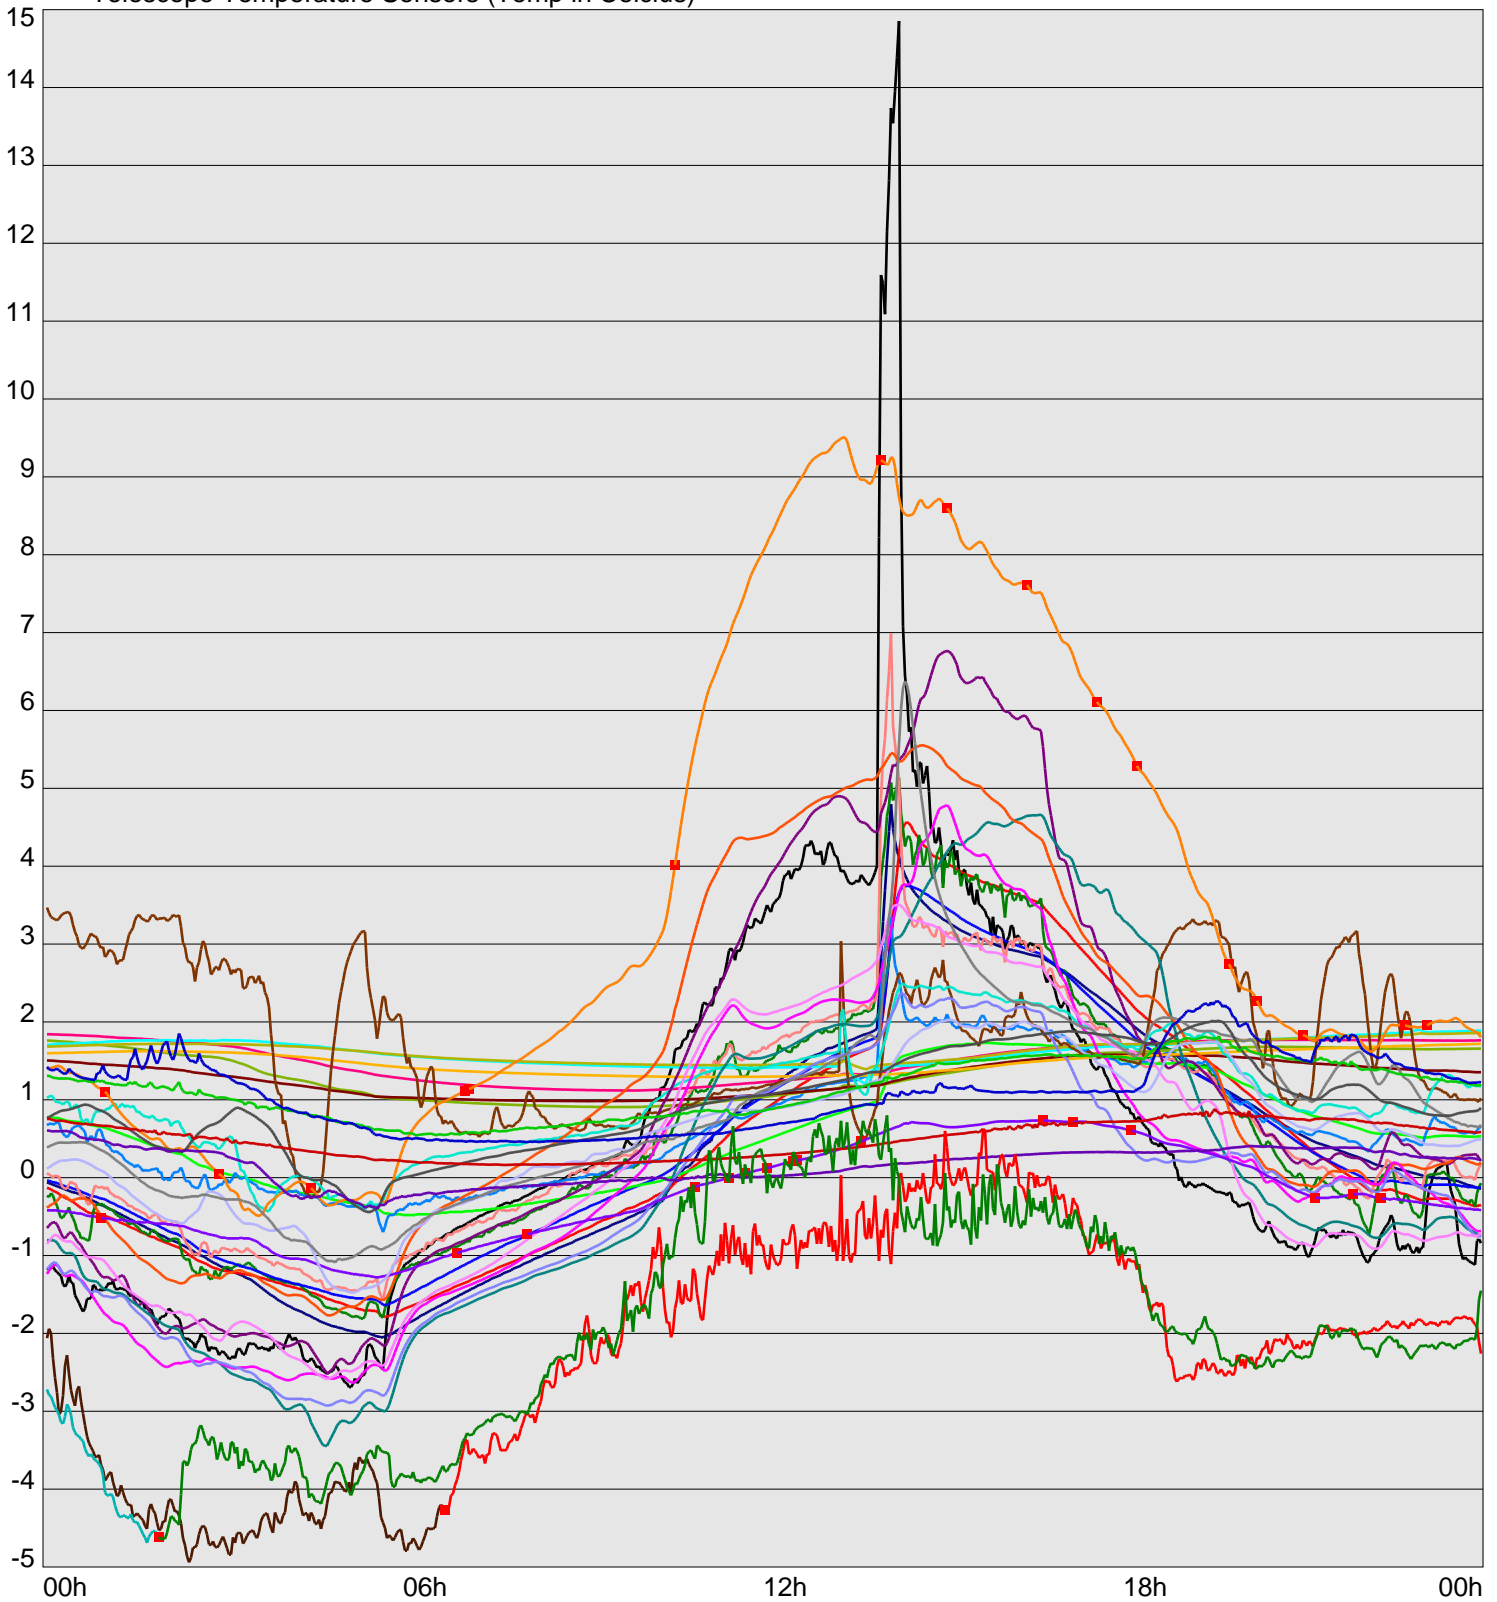

Telescope Temperature Sensors (Temp in Celcius)

TT1	TT2	TT3	TT4	TT5	TT6	TT7	TT8	TM1	TM2
TM3	TM4	TM5	TM6	TMS1	TMS2	TD1	TD2	TD3	TD4
TD5	TD6	TD7	TF1	TF2	TF3	TF4	TF5	TF6	TF7
TF8	TE1	TE2							