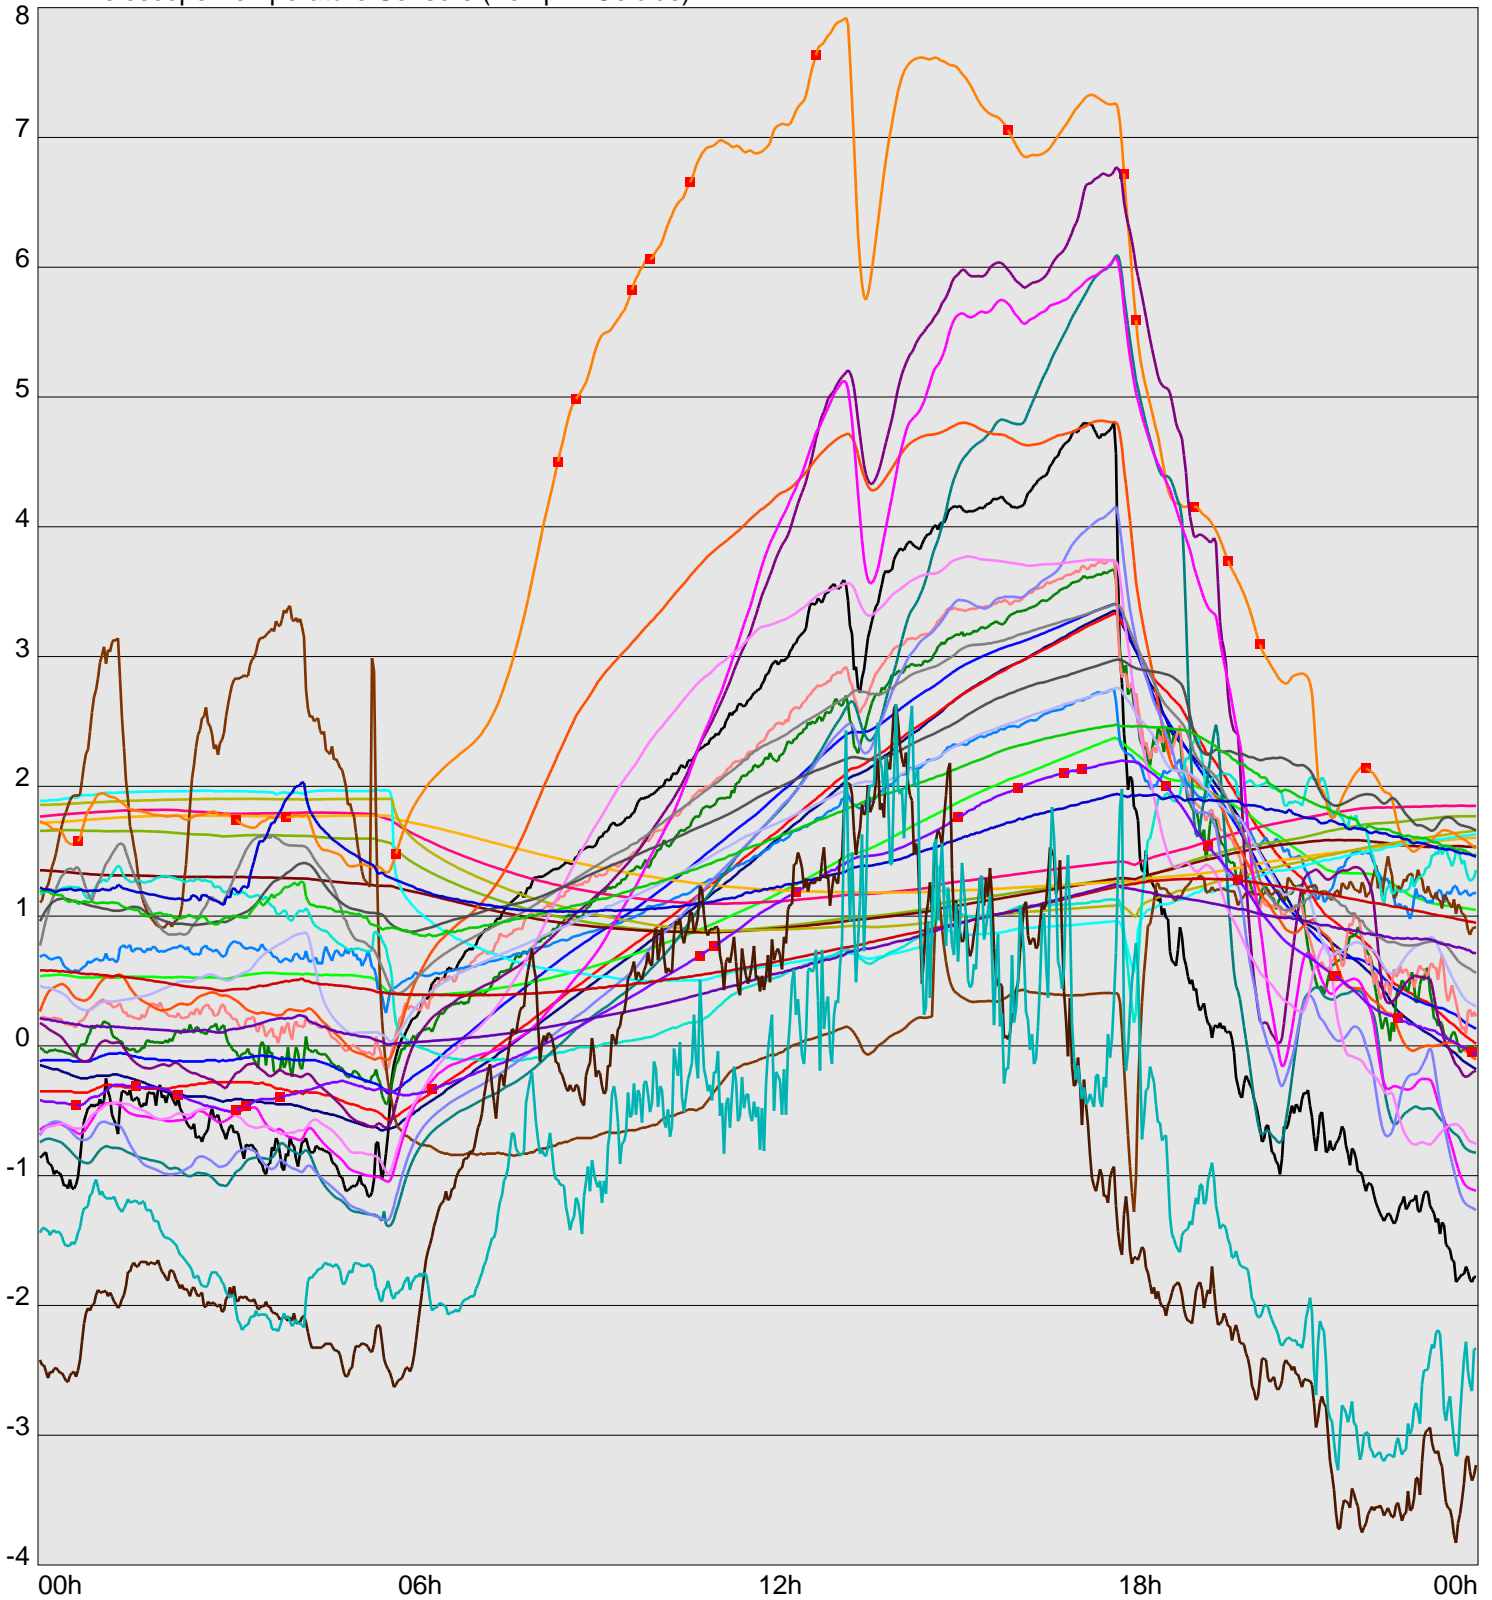

Telescope Temperature Sensors (Temp in Celcius)

TT1	TT2	TT3	TT4	TT5	TT6	TT7	TT8	TM1	TM2
TM3	TM4	TM5	TM6	TMS1	TMS2	TD1	TD2	TD3	TD4
TD5	TD6	TD7	TF1	TF2	TF3	TF4	TF5	TF6	TF7
TF8	TE1	TE2							