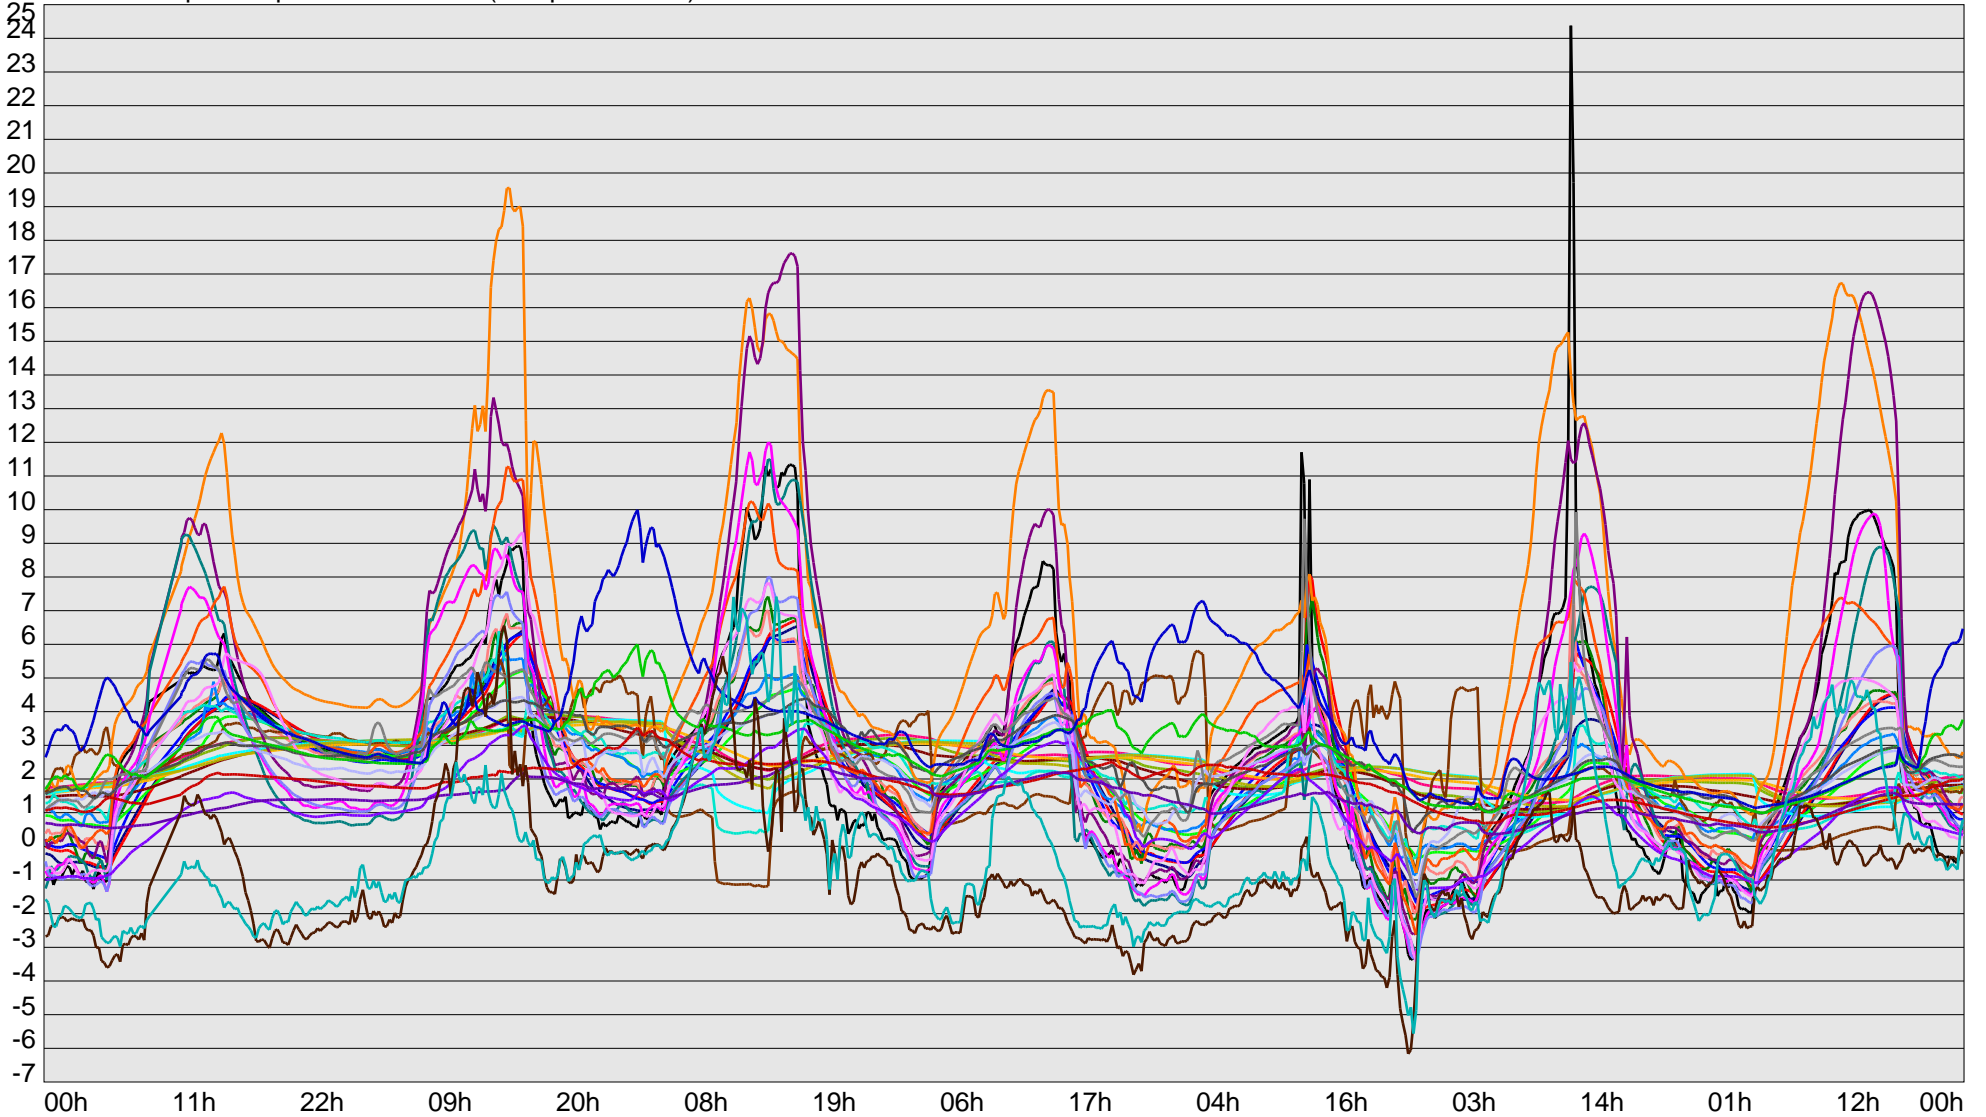

Telescope Temperature Sensors (Temp in Celcius)

TT1	TT2	TT3	TT4	TT5	TT6	TT7	TT8	TM1	TM2
TM3	TM4	TM5	TM6	TMS1	TMS2	TD1	TD2	TD3	TD4
TD5	TD6	TD7	TF1	TF2	TF3	TF4	TF5	TF6	TF7
TF8	TE1	TE2							