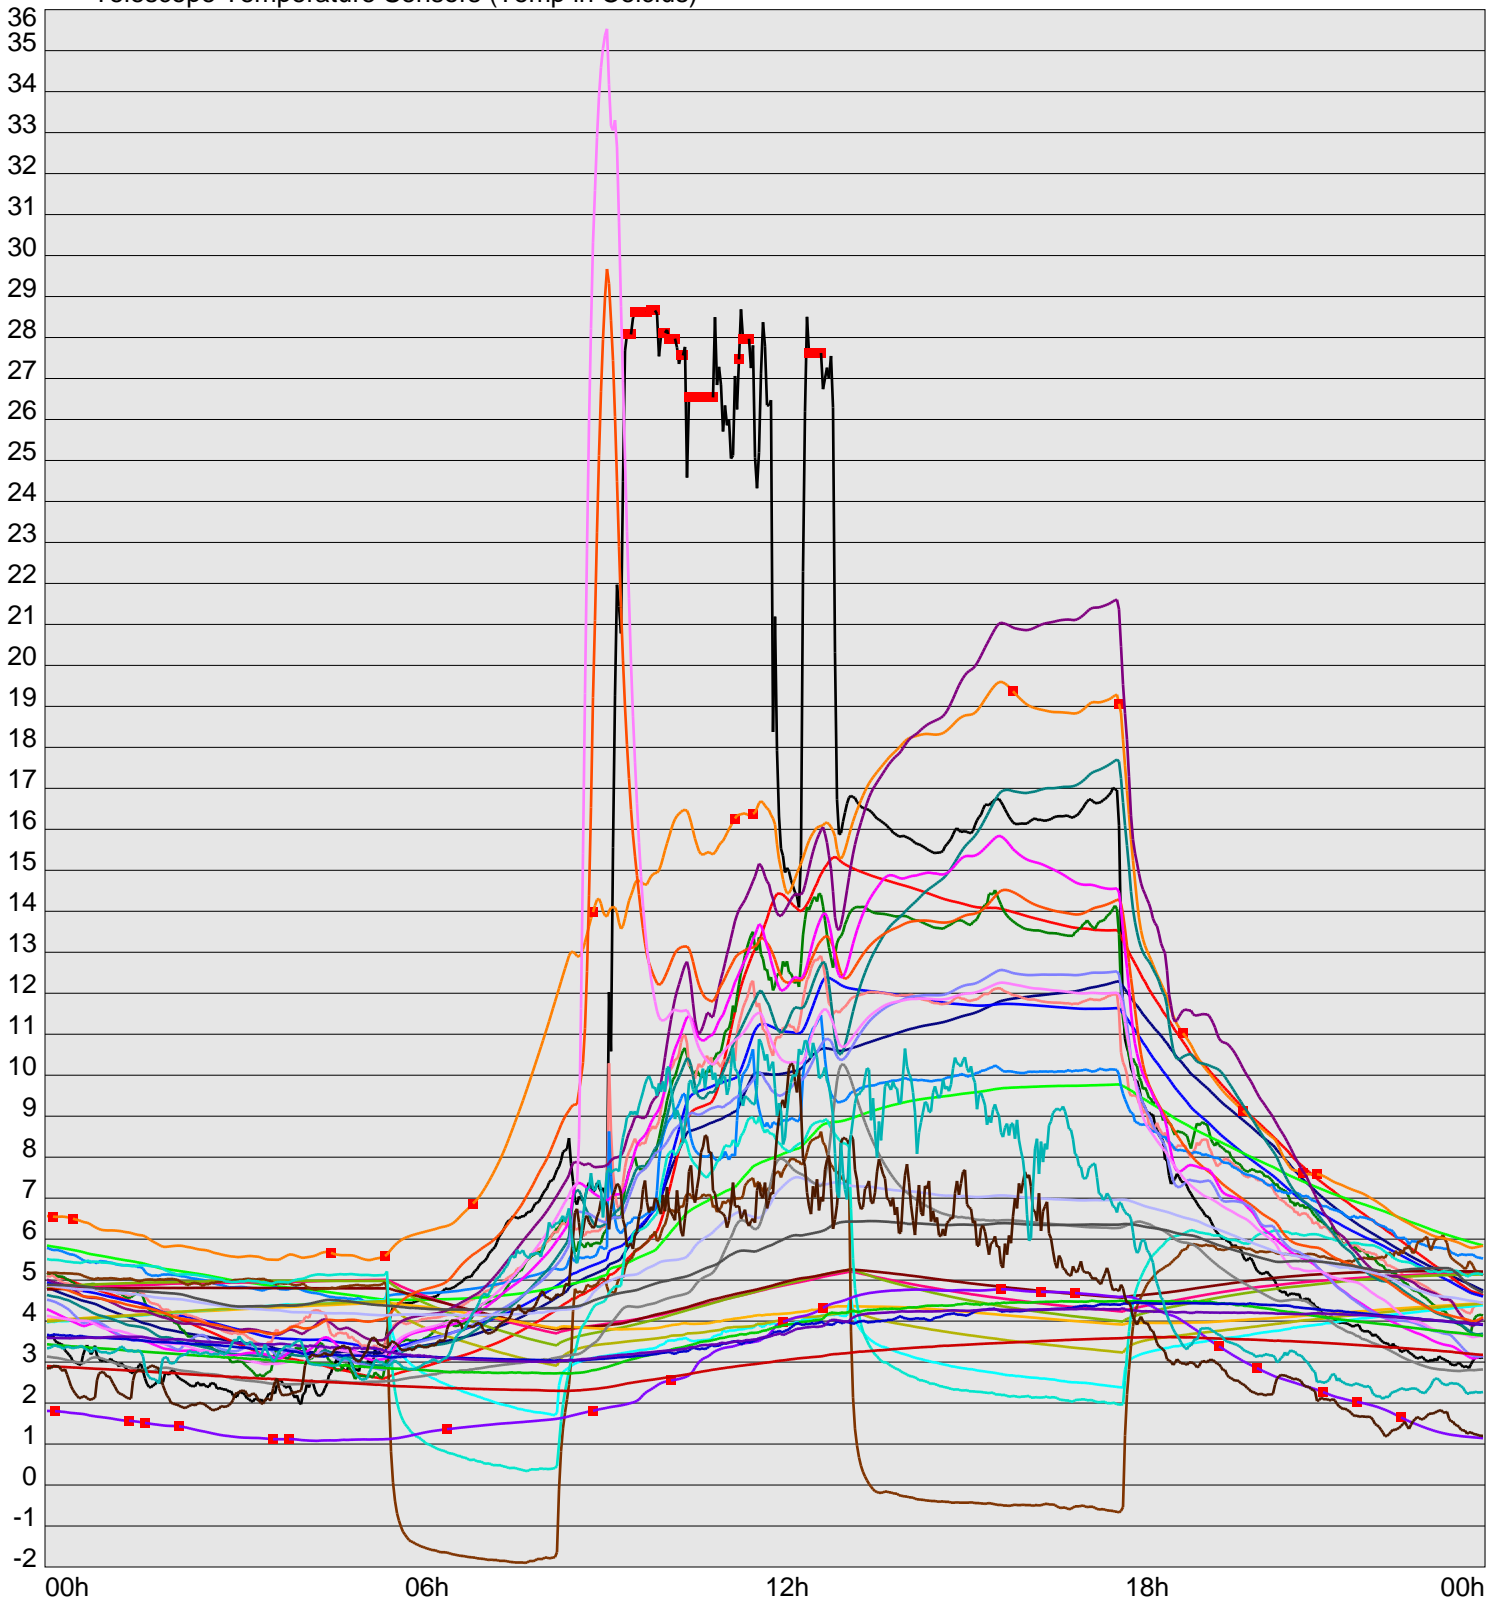

Telescope Temperature Sensors (Temp in Celcius)

TT1	TT2	TT3	TT4	TT5	TT6	TT7	TT8	TM1	TM2
TM3	TM4	TM5	TM6	TMS1	TMS2	TD1	TD2	TD3	TD4
TD5	TD6	TD7	TF1	TF2	TF3	TF4	TF5	TF6	TF7
TF8	TE1	TE2							