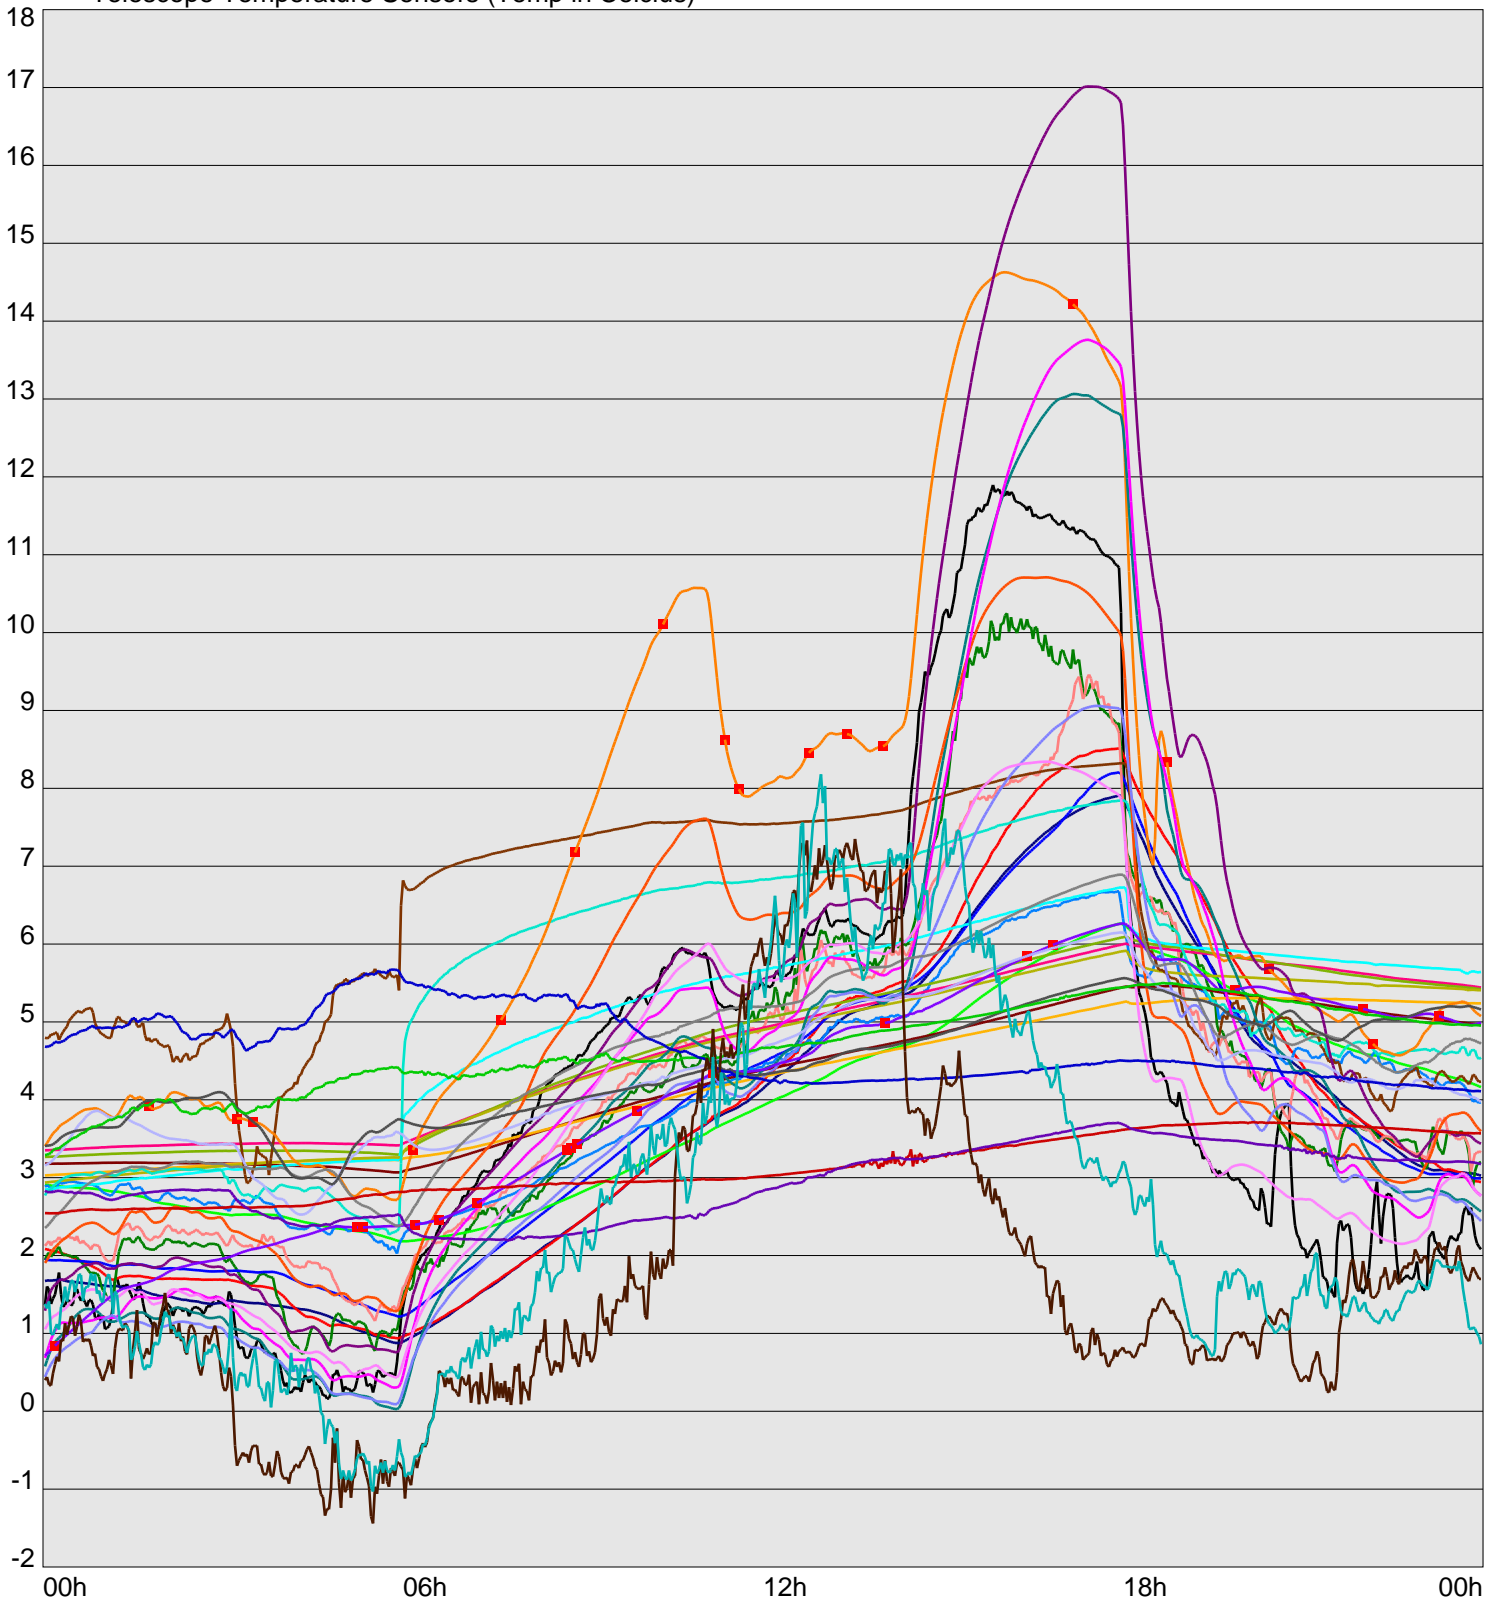

Telescope Temperature Sensors (Temp in Celcius)

TT1	TT2	TT3	TT4	TT5	TT6	TT7	TT8	TM1	TM2
TM3	TM4	TM5	TM6	TMS1	TMS2	TD1	TD2	TD3	TD4
TD5	TD6	TD7	TF1	TF2	TF3	TF4	TF5	TF6	TF7
TF8	TE1	TE2							