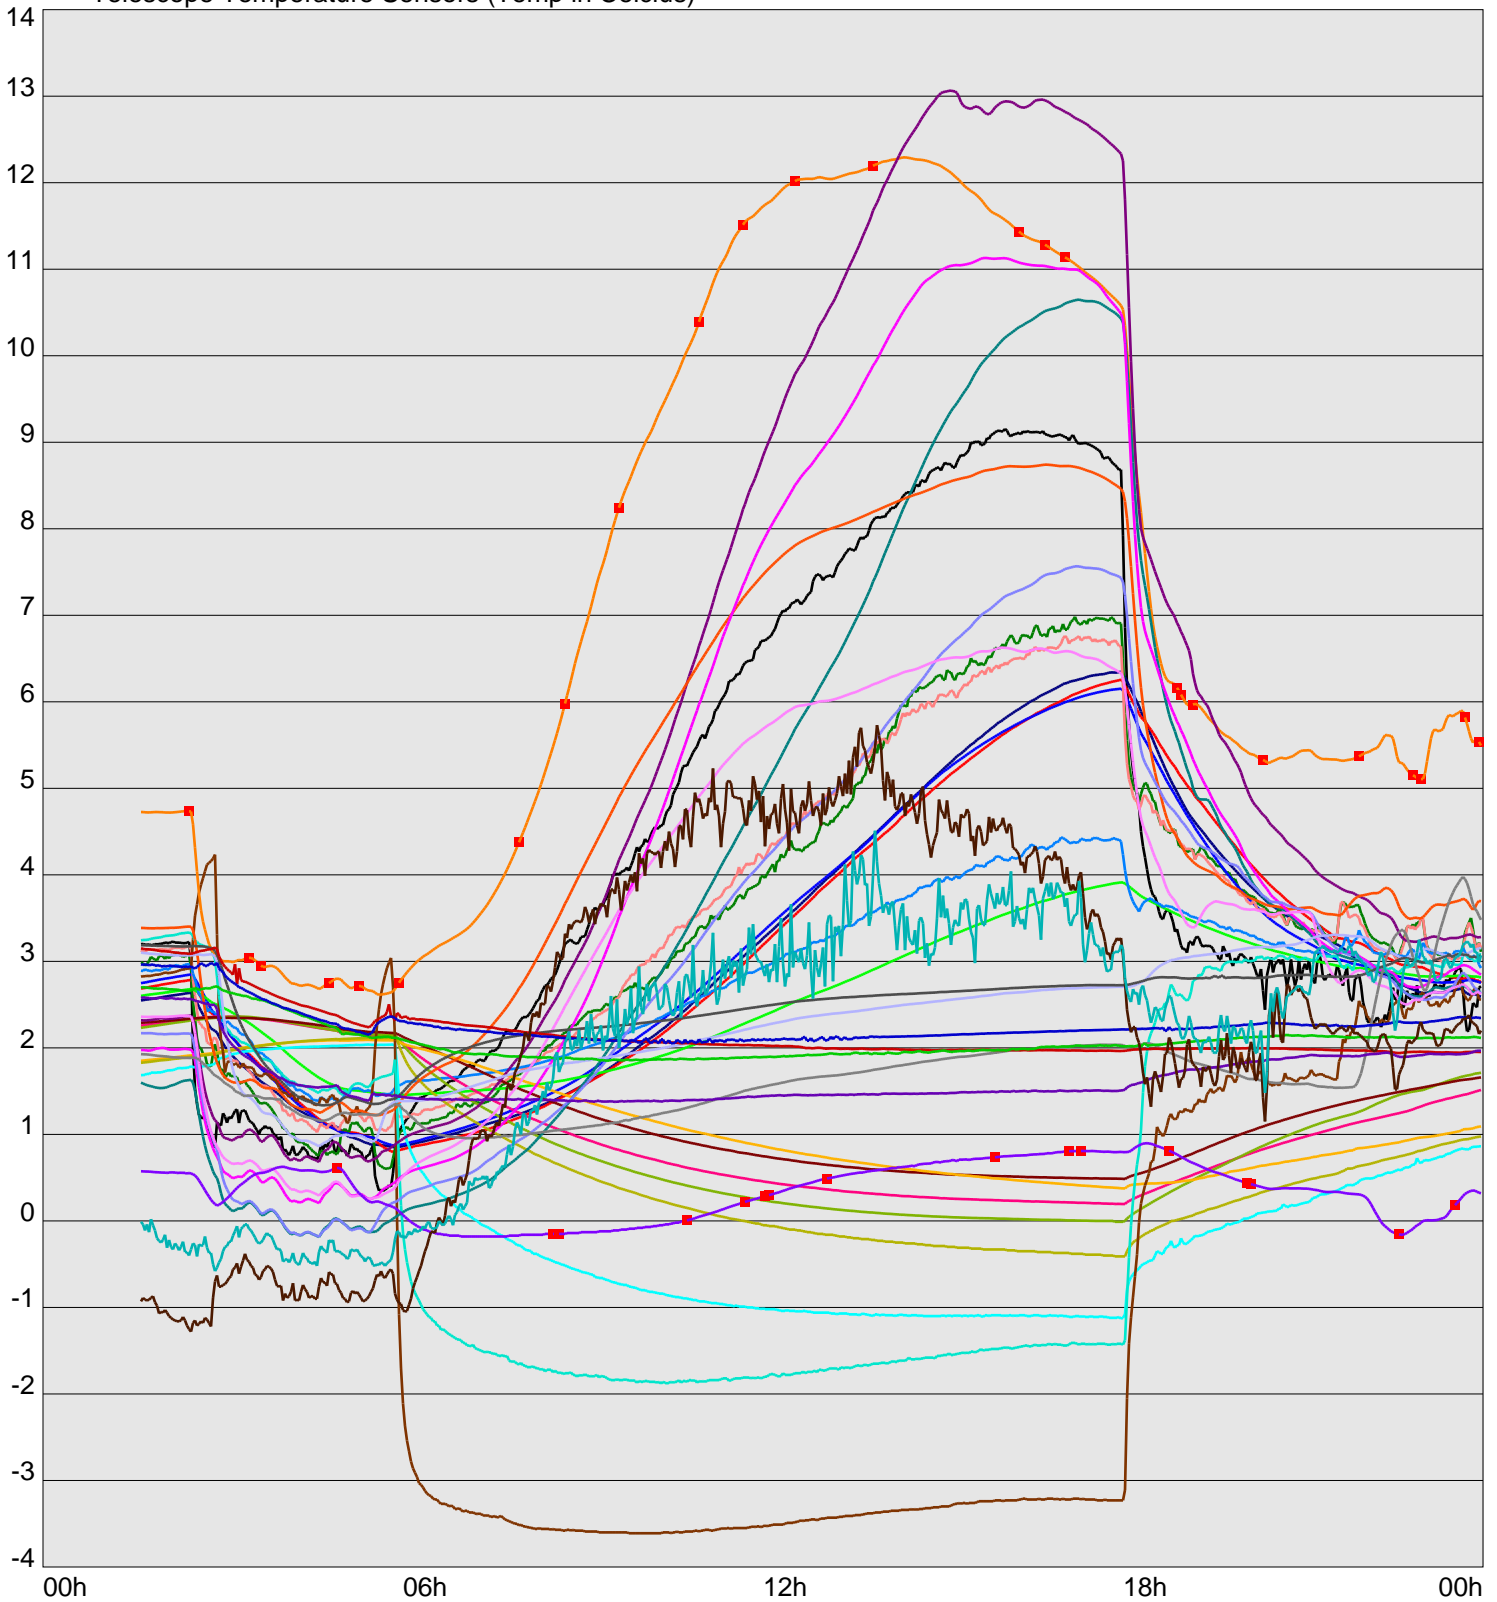

Telescope Temperature Sensors (Temp in Celcius)

TT1	TT2	TT3	TT4	TT5	TT6	TT7	TT8	TM1	TM2
TM3	TM4	TM5	TM6	TMS1	TMS2	TD1	TD2	TD3	TD4
TD5	TD6	TD7	TF1	TF2	TF3	TF4	TF5	TF6	TF7
TF8	TE1	TE2							