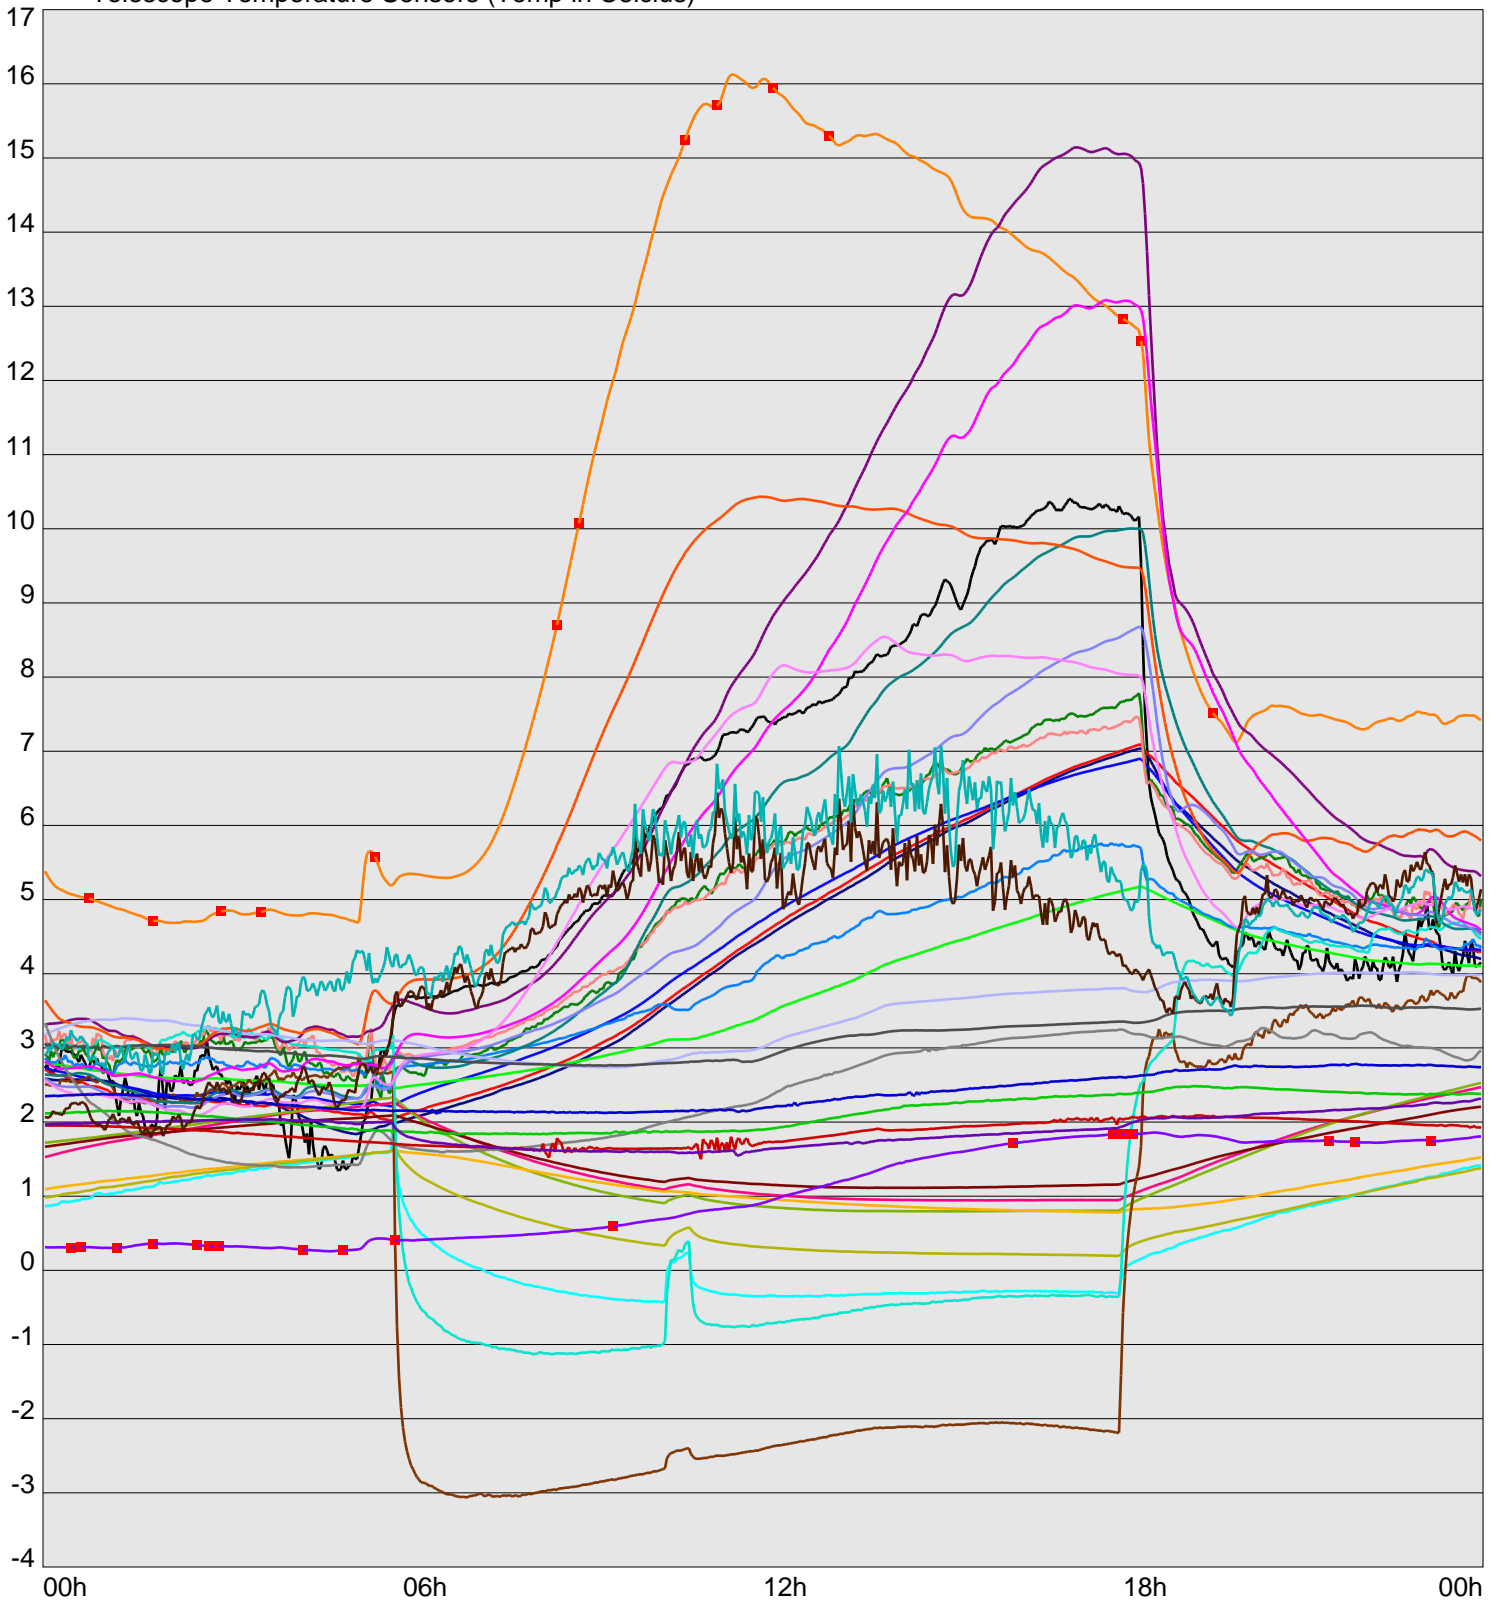

Telescope Temperature Sensors (Temp in Celcius)

TT1	TT2	TT3	TT4	TT5	TT6	TT7	TT8	TM1	TM2
TM3	TM4	TM5	TM6	TMS1	TMS2	TD1	TD2	TD3	TD4
TD5	TD6	TD7	TF1	TF2	TF3	TF4	TF5	TF6	TF7
TF8	TE1	TE2							