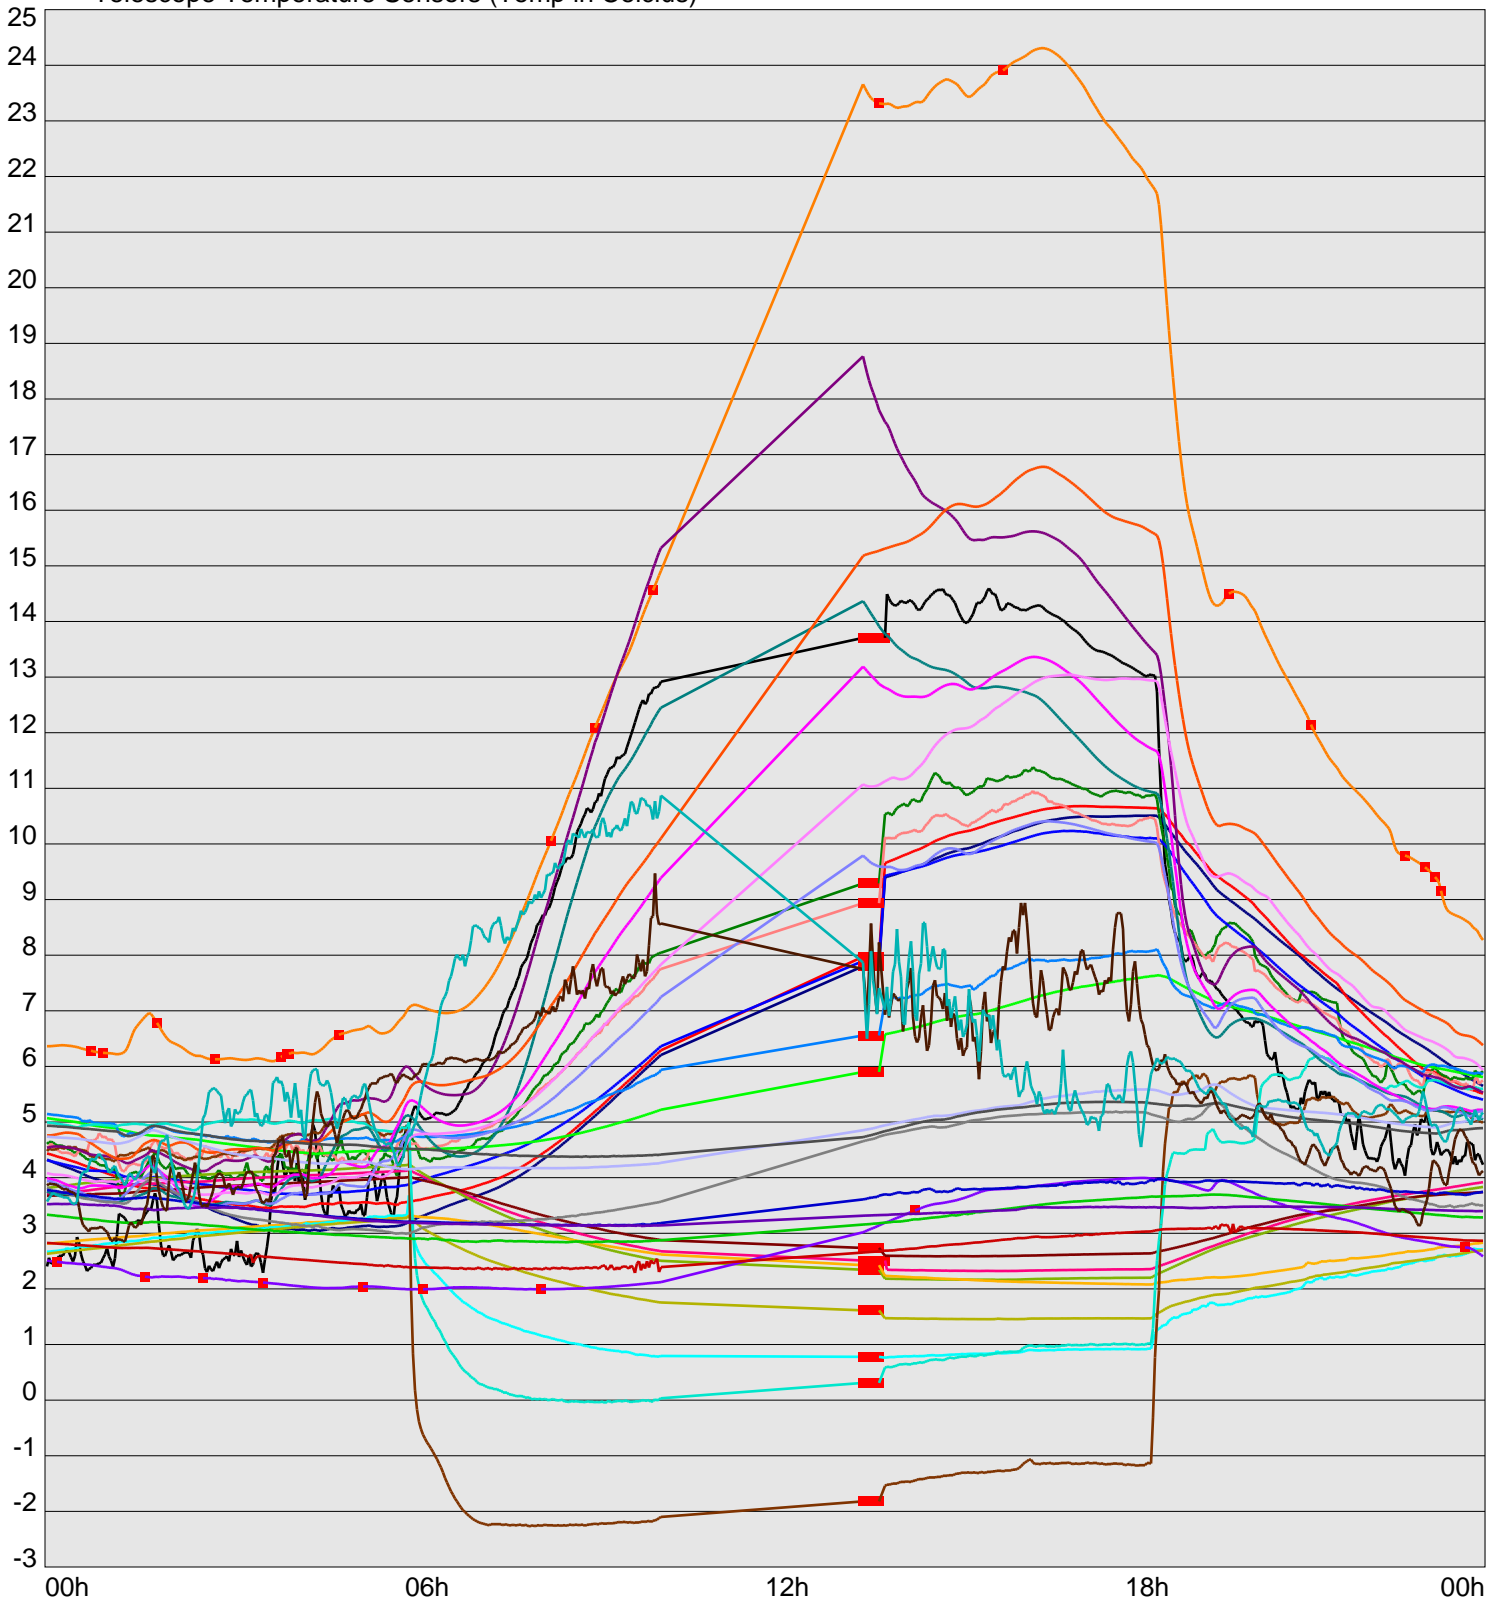

Telescope Temperature Sensors (Temp in Celcius)

TT1	TT2	TT3	TT4	TT5	TT6	TT7	TT8	TM1	TM2
TM3	TM4	TM5	TM6	TMS1	TMS2	TD1	TD2	TD3	TD4
TD5	TD6	TD7	TF1	TF2	TF3	TF4	TF5	TF6	TF7
TF8	TE1	TE2							