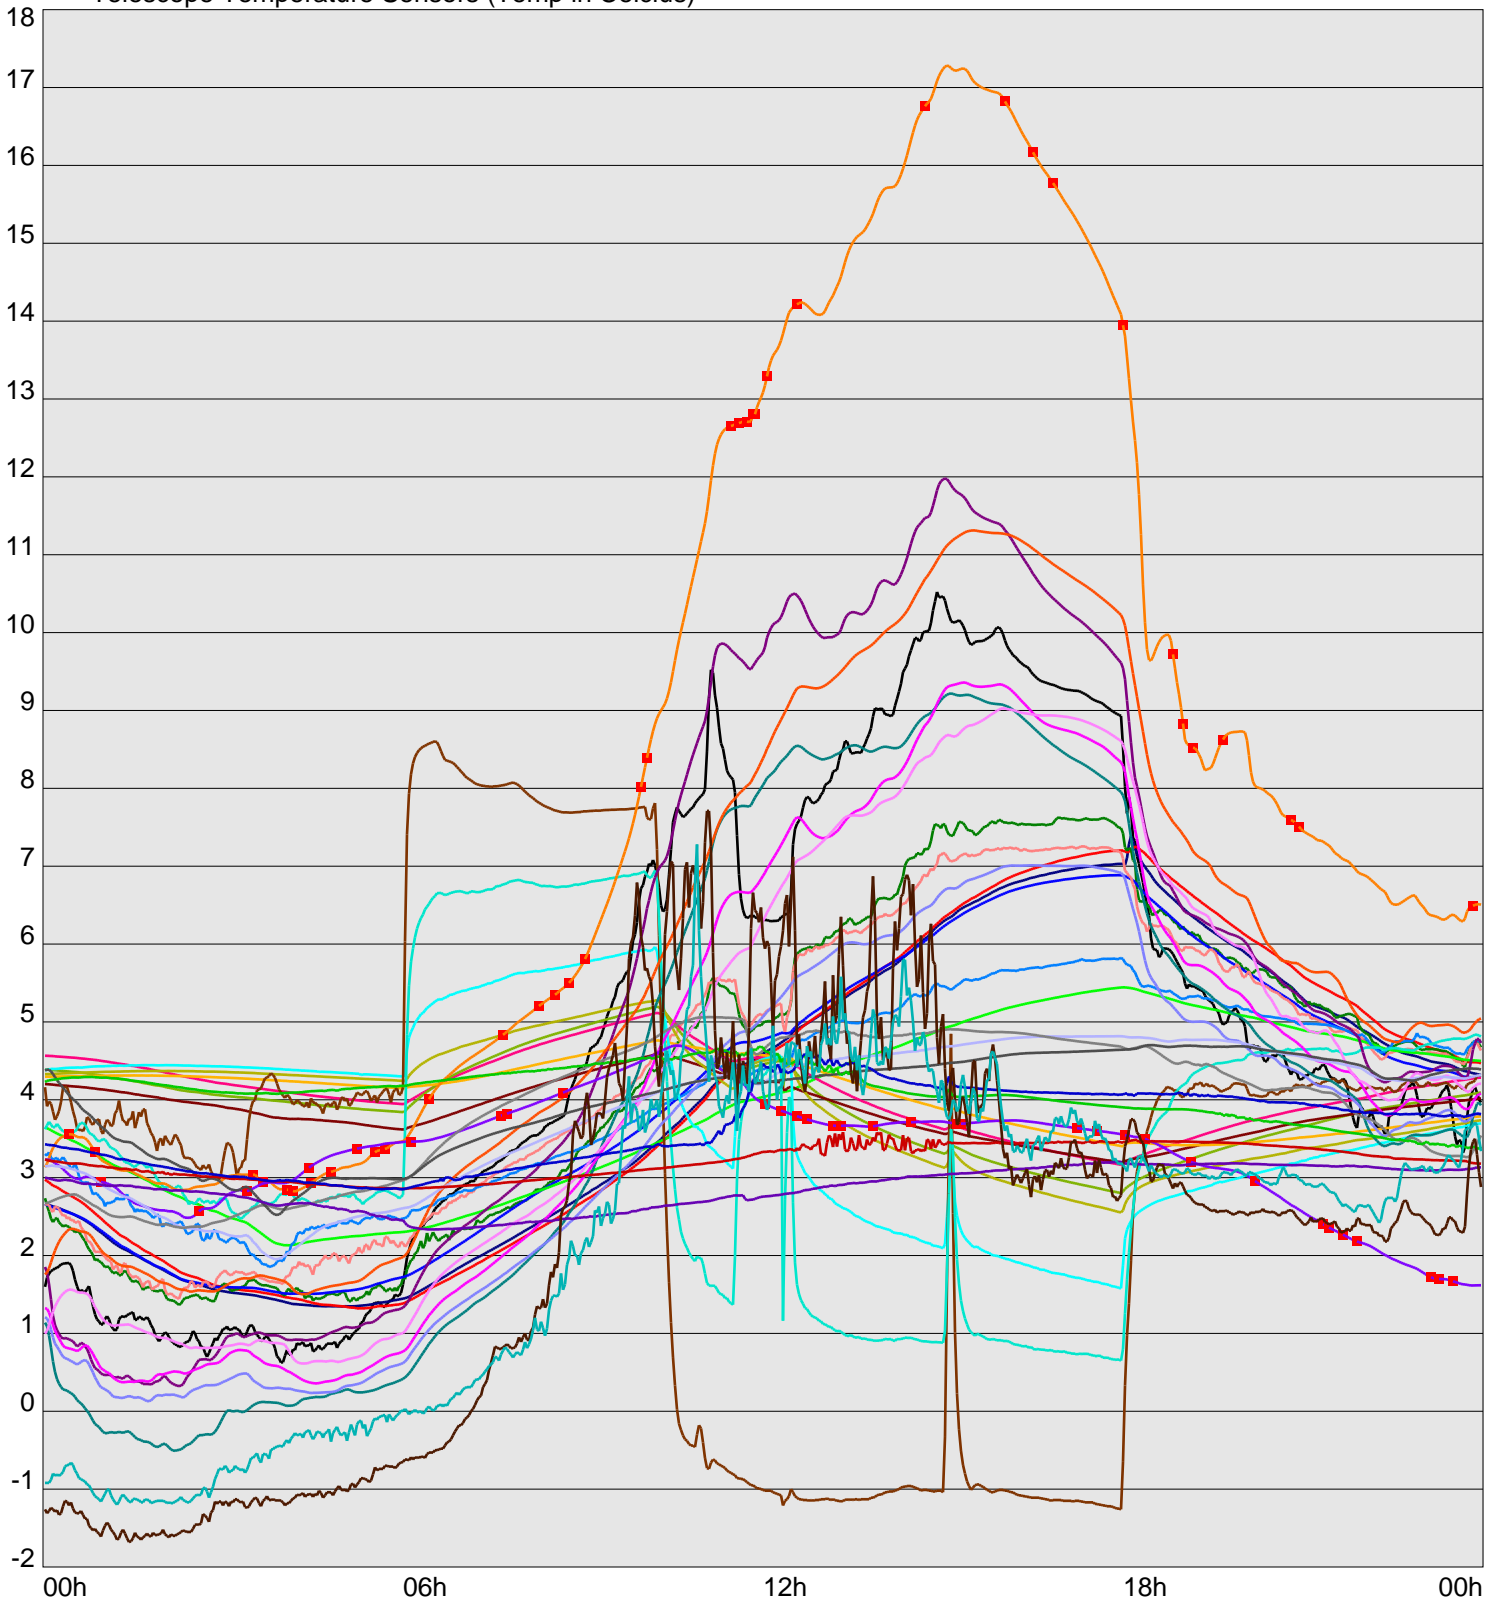

Telescope Temperature Sensors (Temp in Celcius)

TT1	TT2	TT3	TT4	TT5	TT6	TT7	TT8	TM1	TM2
TM3	TM4	TM5	TM6	TMS1	TMS2	TD1	TD2	TD3	TD4
TD5	TD6	TD7	TF1	TF2	TF3	TF4	TF5	TF6	TF7
TF8	TE1	TE2							