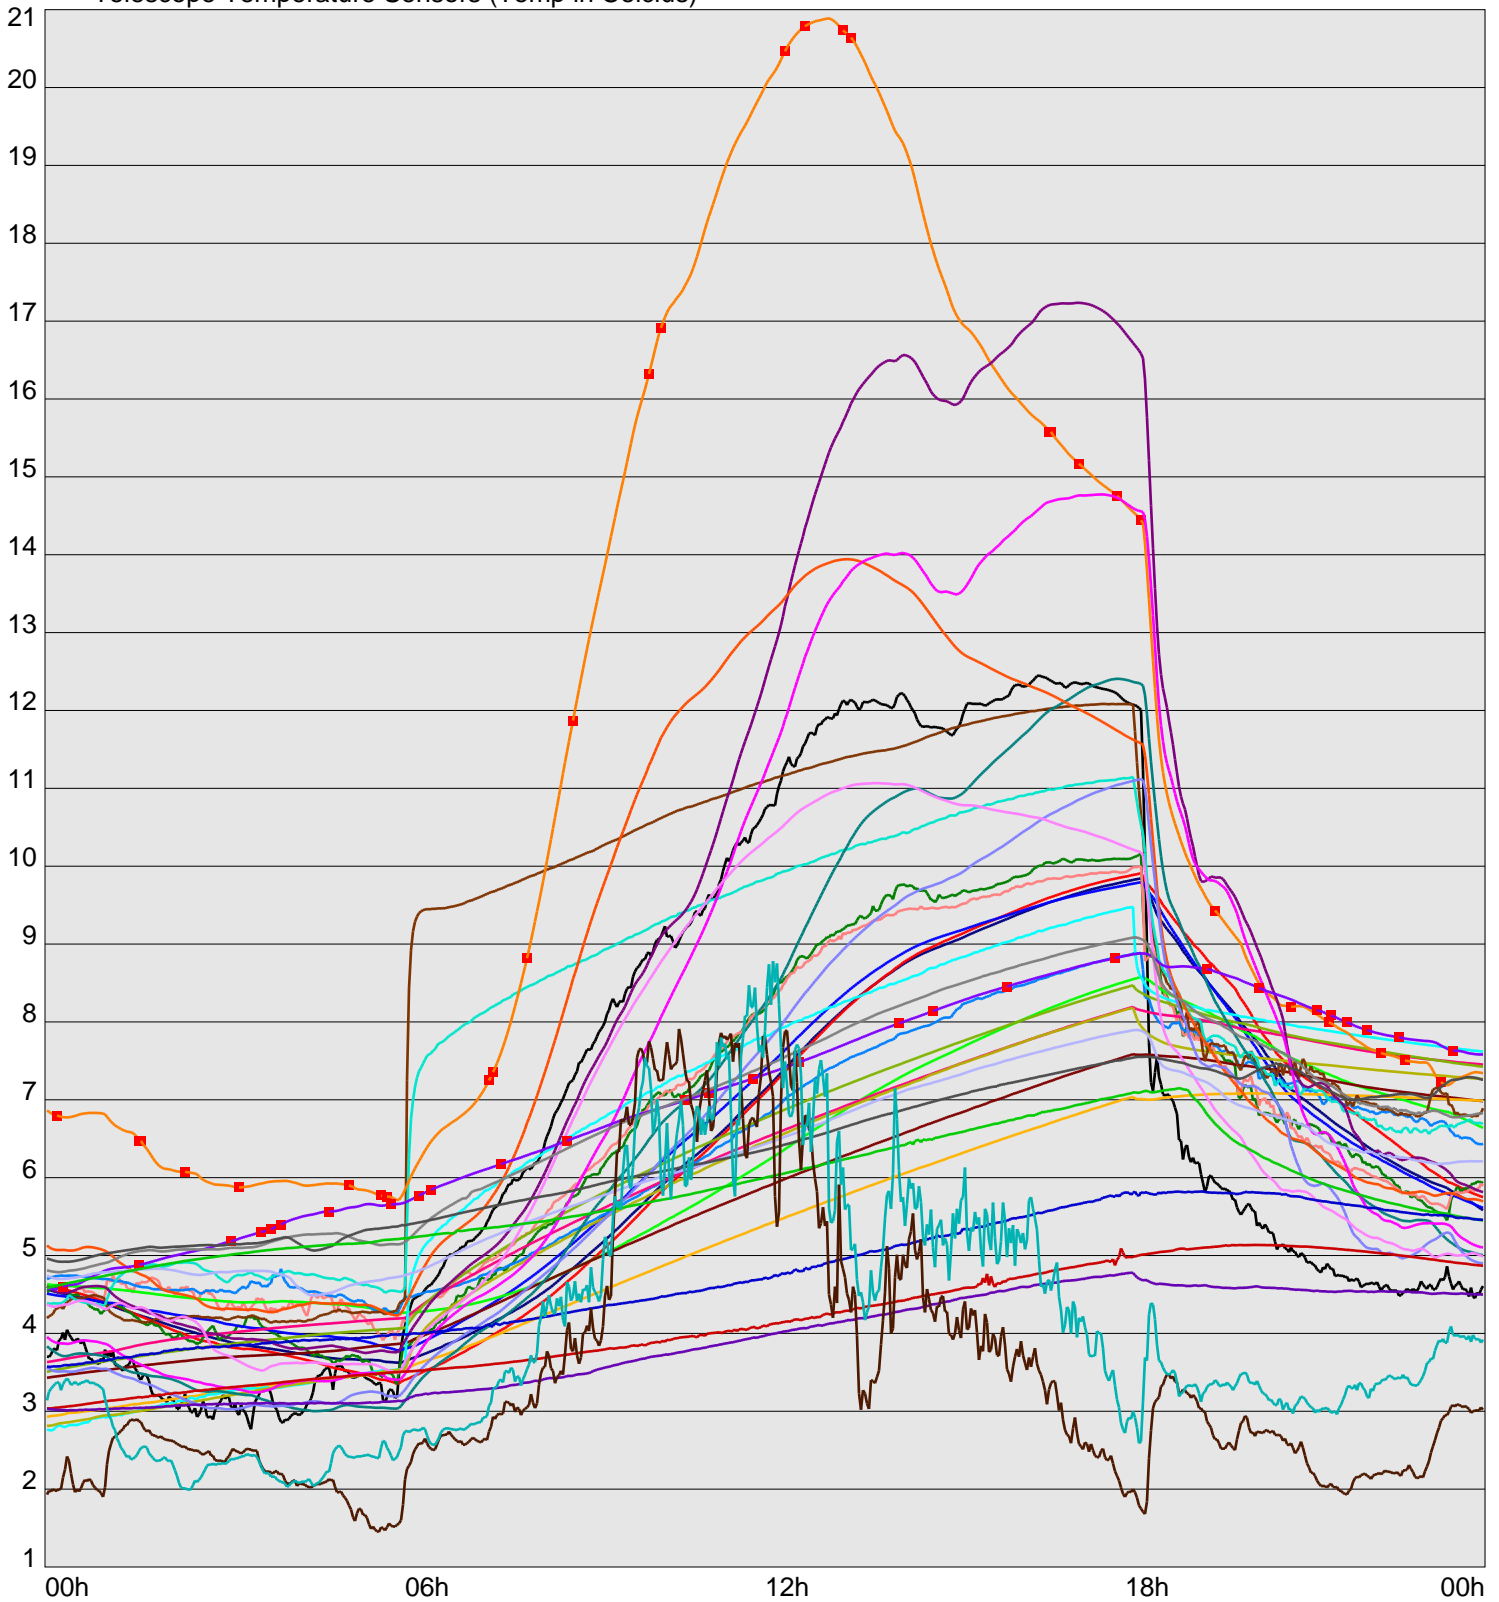

Telescope Temperature Sensors (Temp in Celcius)

- TT1 TT2 TT3 TT4 TT5 TT6 TT7 TT8
- TM1 TM2 TM3 TM4 TM5 TM6 TMS1 TMS2
- TD1 TD2 TD3 TD4 TD5 TD6 TD7
- TF1 TF2 TF3 TF4 TF5 TF6 TF7 TF8
- TE1 TE2