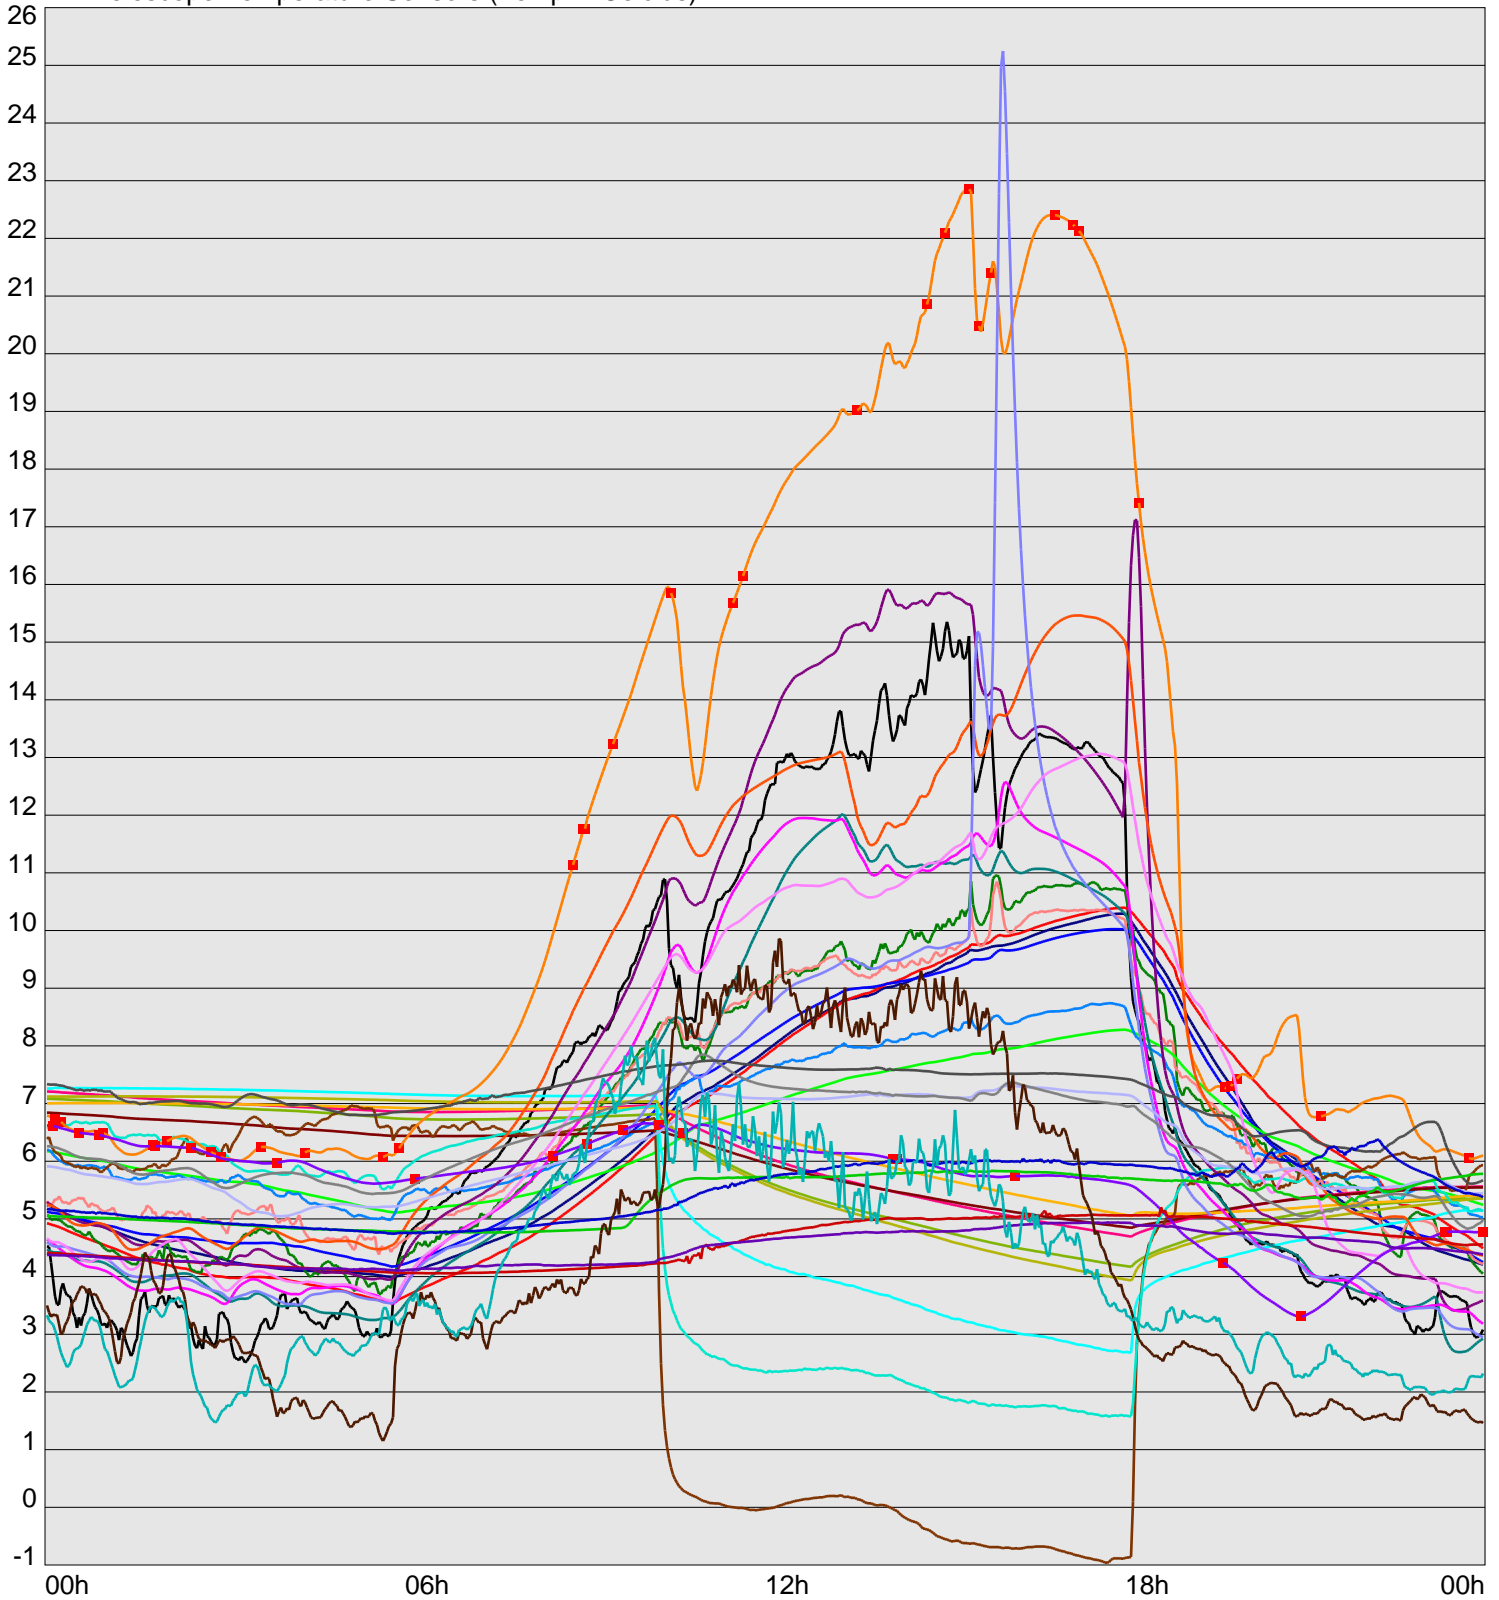

Telescope Temperature Sensors (Temp in Celcius)

— TT1	— TT2	— TT3	— TT4	— TT5	— TT6	— TT7	— TT8	— TM1	— TM2
— TM3	— TM4	— TM5	— TM6	— TMS1	— TMS2	— TD1	— TD2	— TD3	— TD4
— TD5	— TD6	— TD7	— TF1	— TF2	— TF3	— TF4	— TF5	— TF6	— TF7
— TF8	— TE1	— TE2							