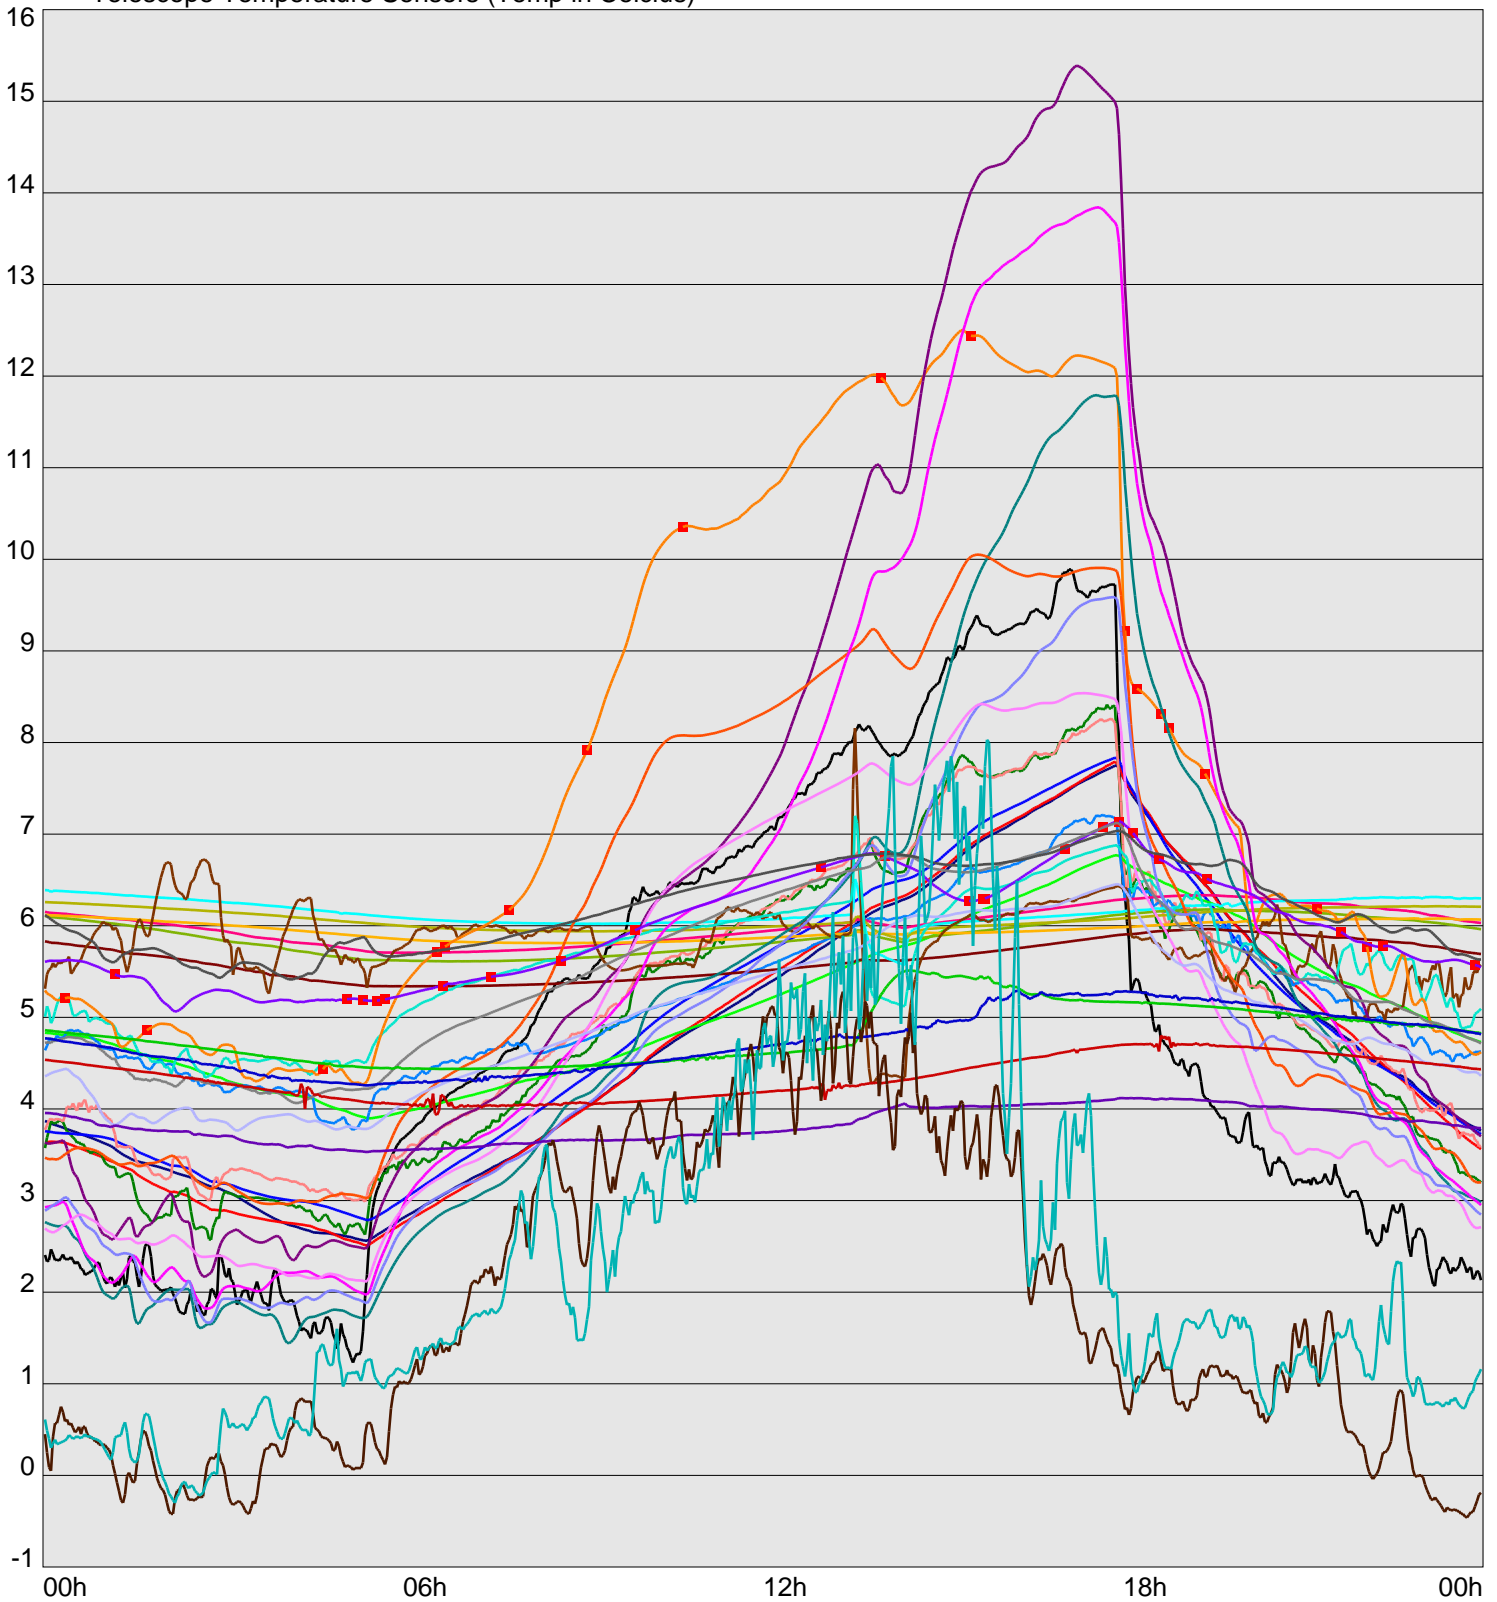

Telescope Temperature Sensors (Temp in Celcius)

TT1	TT2	TT3	TT4	TT5	TT6	TT7	TT8	TM1	TM2
TM3	TM4	TM5	TM6	TMS1	TMS2	TD1	TD2	TD3	TD4
TD5	TD6	TD7	TF1	TF2	TF3	TF4	TF5	TF6	TF7
TF8	TE1	TE2							