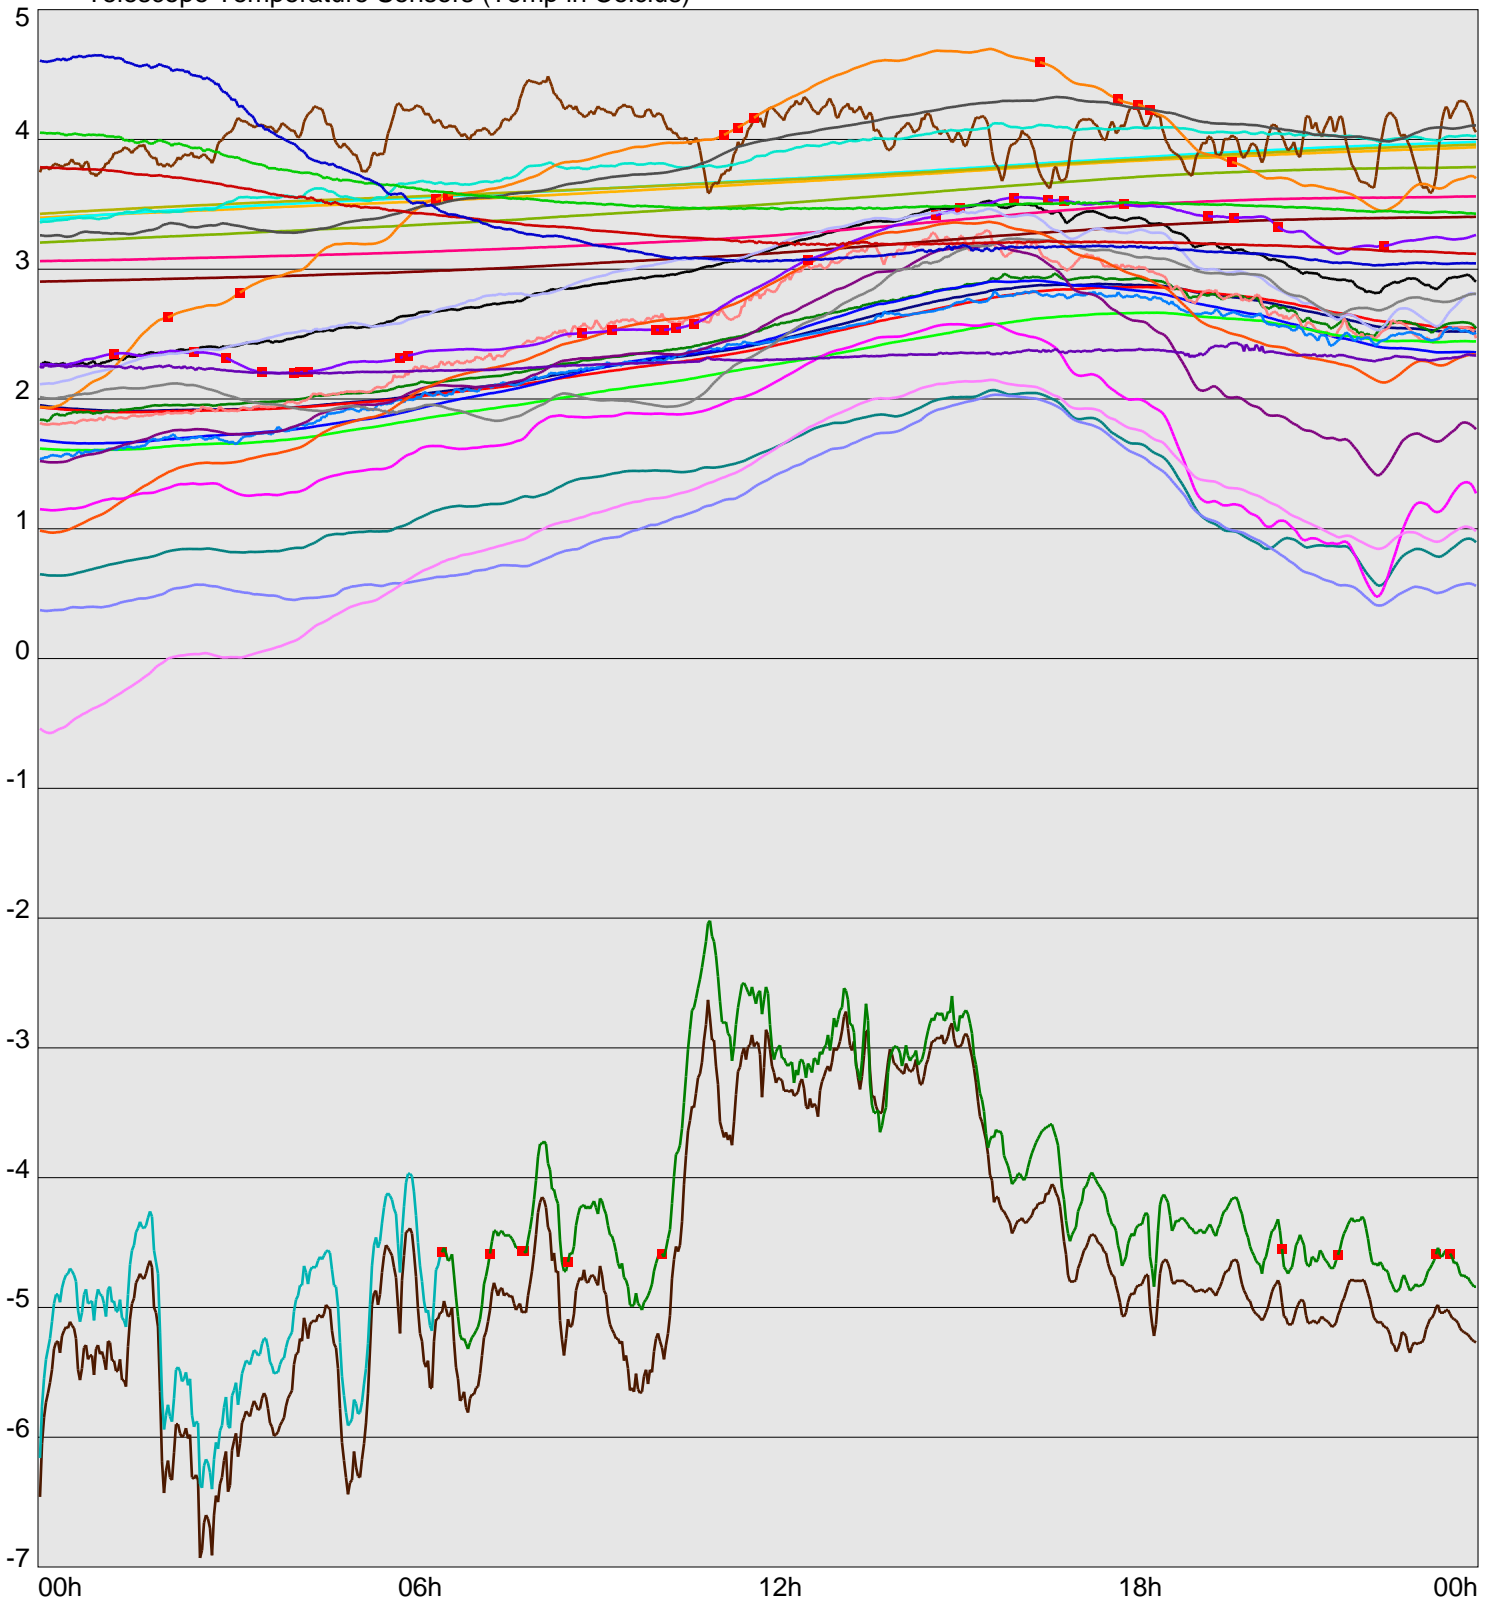

Telescope Temperature Sensors (Temp in Celcius)

TT1	TT2	TT3	TT4	TT5	TT6	TT7	TT8	TM1	TM2
TM3	TM4	TM5	TM6	TMS1	TMS2	TD1	TD2	TD3	TD4
TD5	TD6	TD7	TF1	TF2	TF3	TF4	TF5	TF6	TF7
TF8	TE1	TE2							