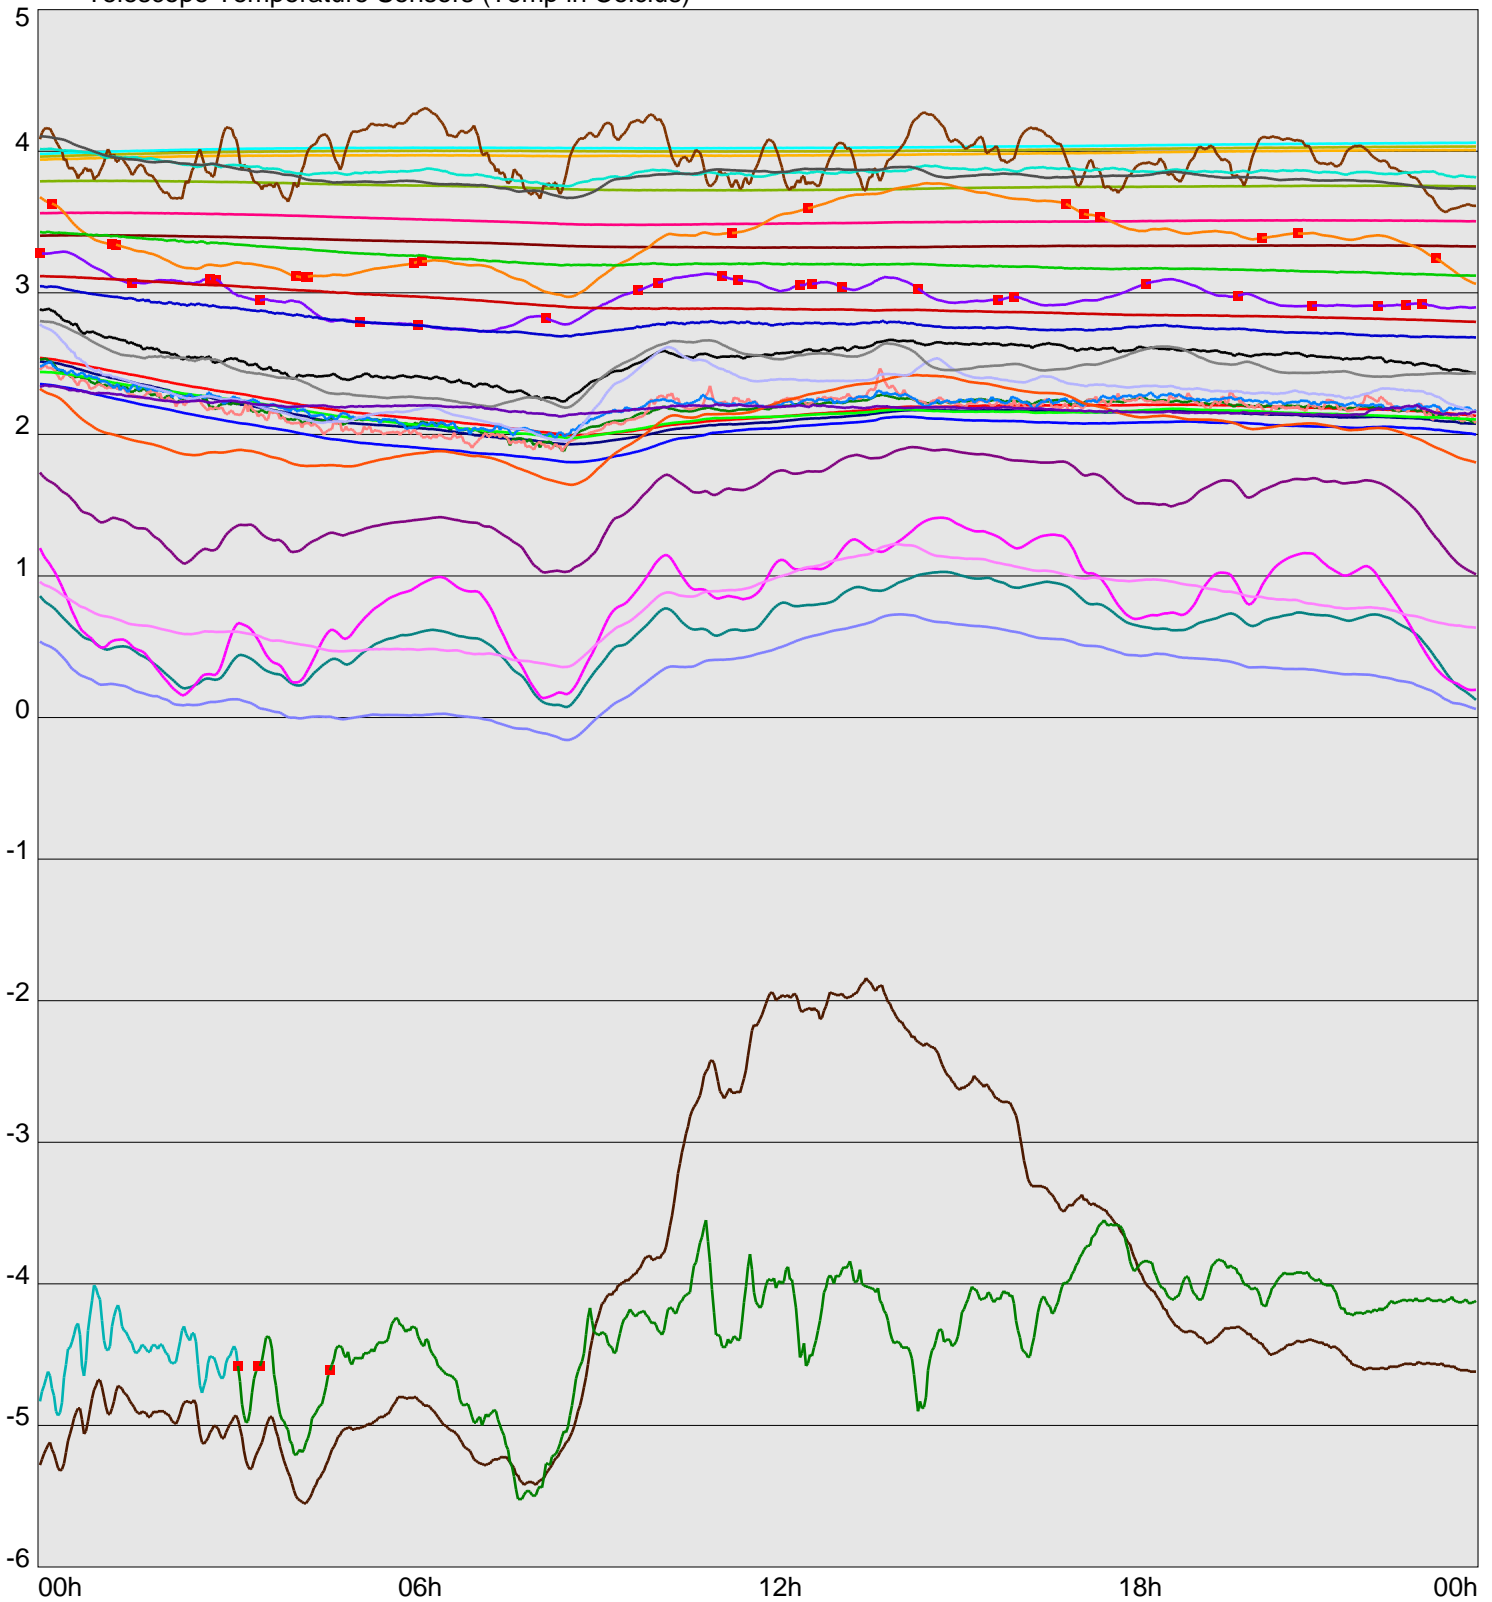

Telescope Temperature Sensors (Temp in Celcius)

— TT1	— TT2	— TT3	— TT4	— TT5	— TT6	— TT7	— TT8	— TM1	— TM2
— TM3	— TM4	— TM5	— TM6	— TMS1	— TMS2	— TD1	— TD2	— TD3	— TD4
— TD5	— TD6	— TD7	— TF1	— TF2	— TF3	— TF4	— TF5	— TF6	— TF7
— TF8	— TE1	— TE2							