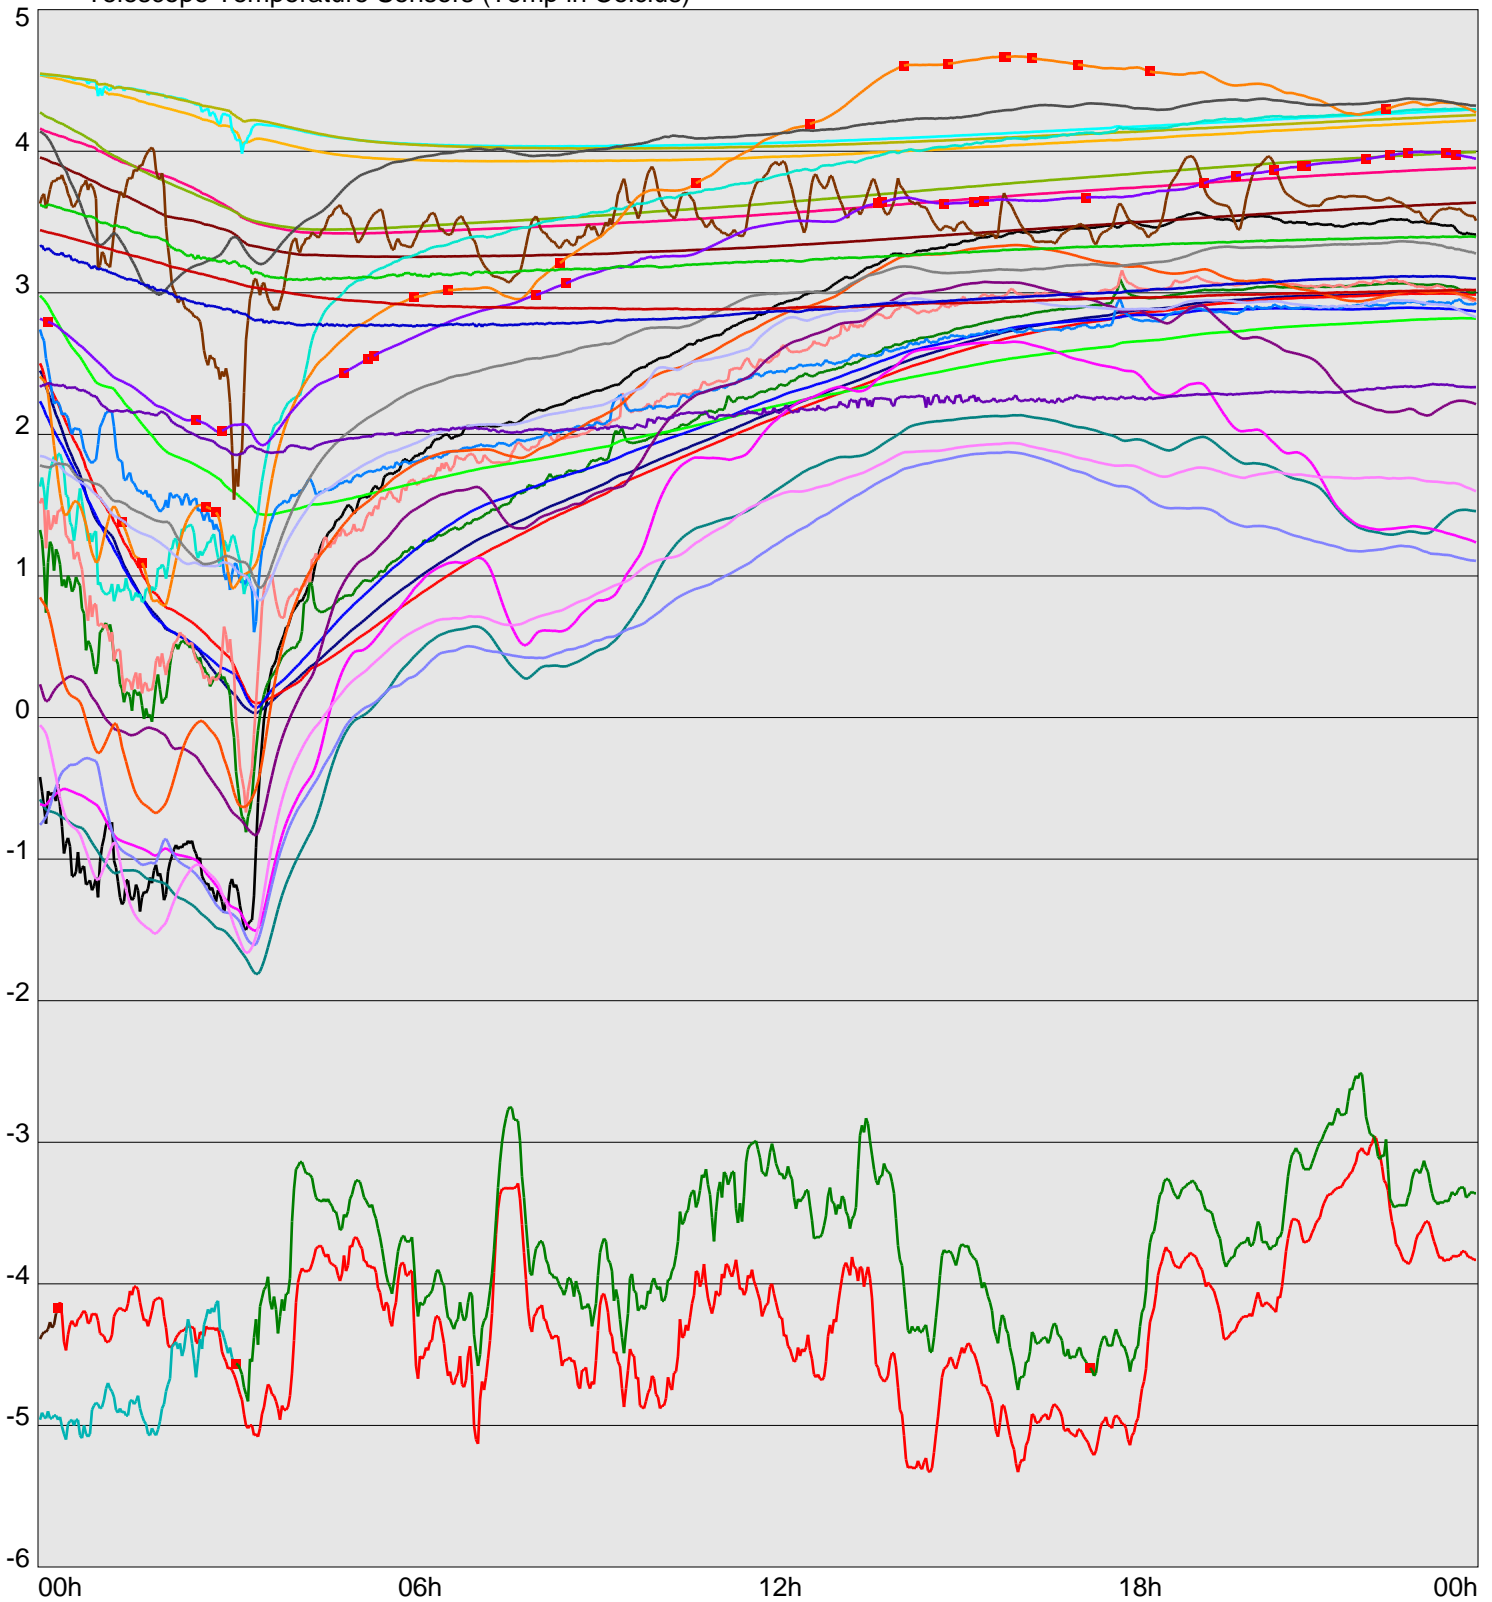

Telescope Temperature Sensors (Temp in Celcius)

— TT1	— TT2	— TT3	— TT4	— TT5	— TT6	— TT7	— TT8	— TM1	— TM2
— TM3	— TM4	— TM5	— TM6	— TMS1	— TMS2	— TD1	— TD2	— TD3	— TD4
— TD5	— TD6	— TD7	— TF1	— TF2	— TF3	— TF4	— TF5	— TF6	— TF7
— TF8	— TE1	— TE2							