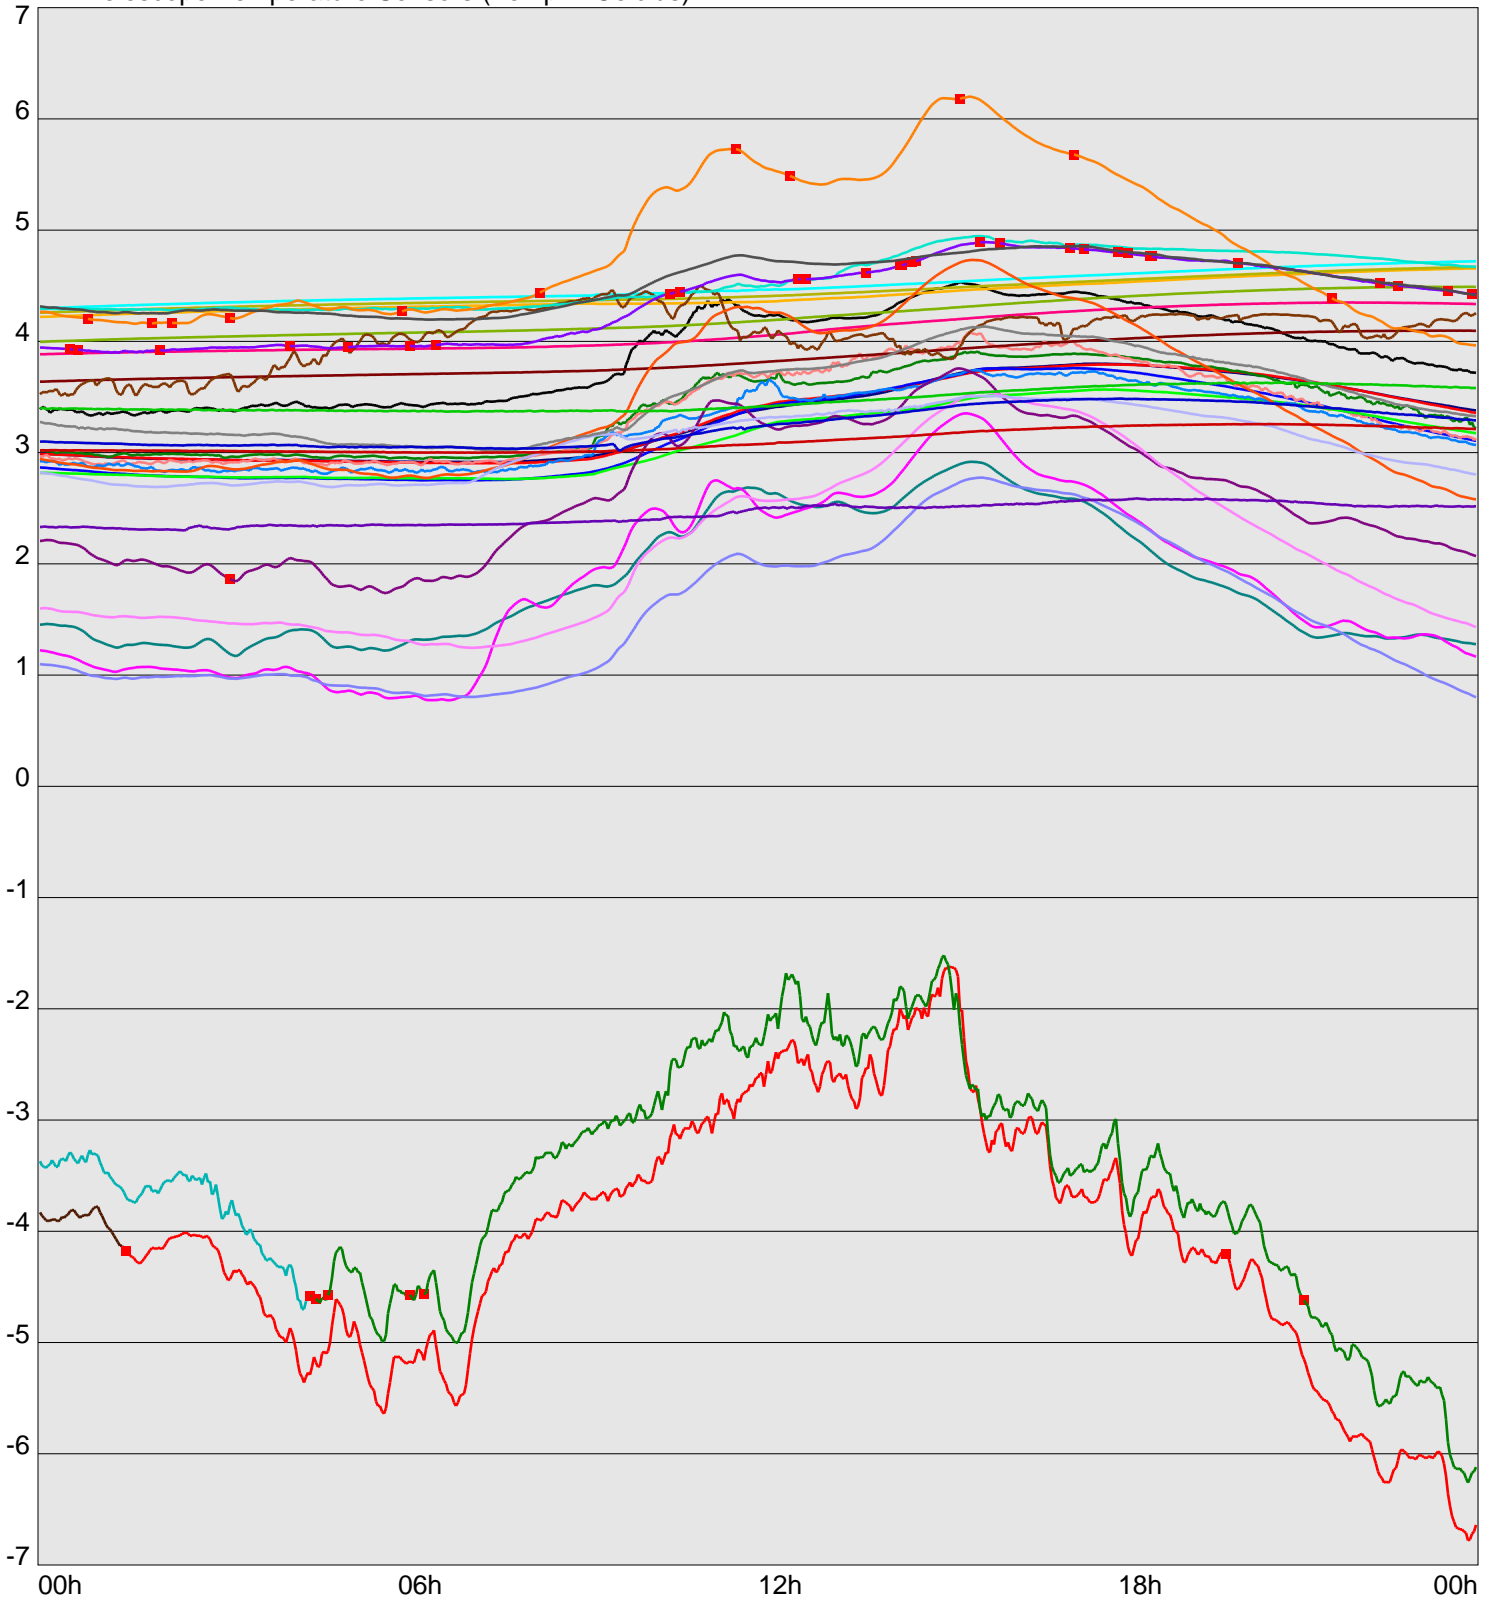

Telescope Temperature Sensors (Temp in Celcius)

TT1	TT2	TT3	TT4	TT5	TT6	TT7	TT8	TM1	TM2
TM3	TM4	TM5	TM6	TMS1	TMS2	TD1	TD2	TD3	TD4
TD5	TD6	TD7	TF1	TF2	TF3	TF4	TF5	TF6	TF7
TF8	TE1	TE2							