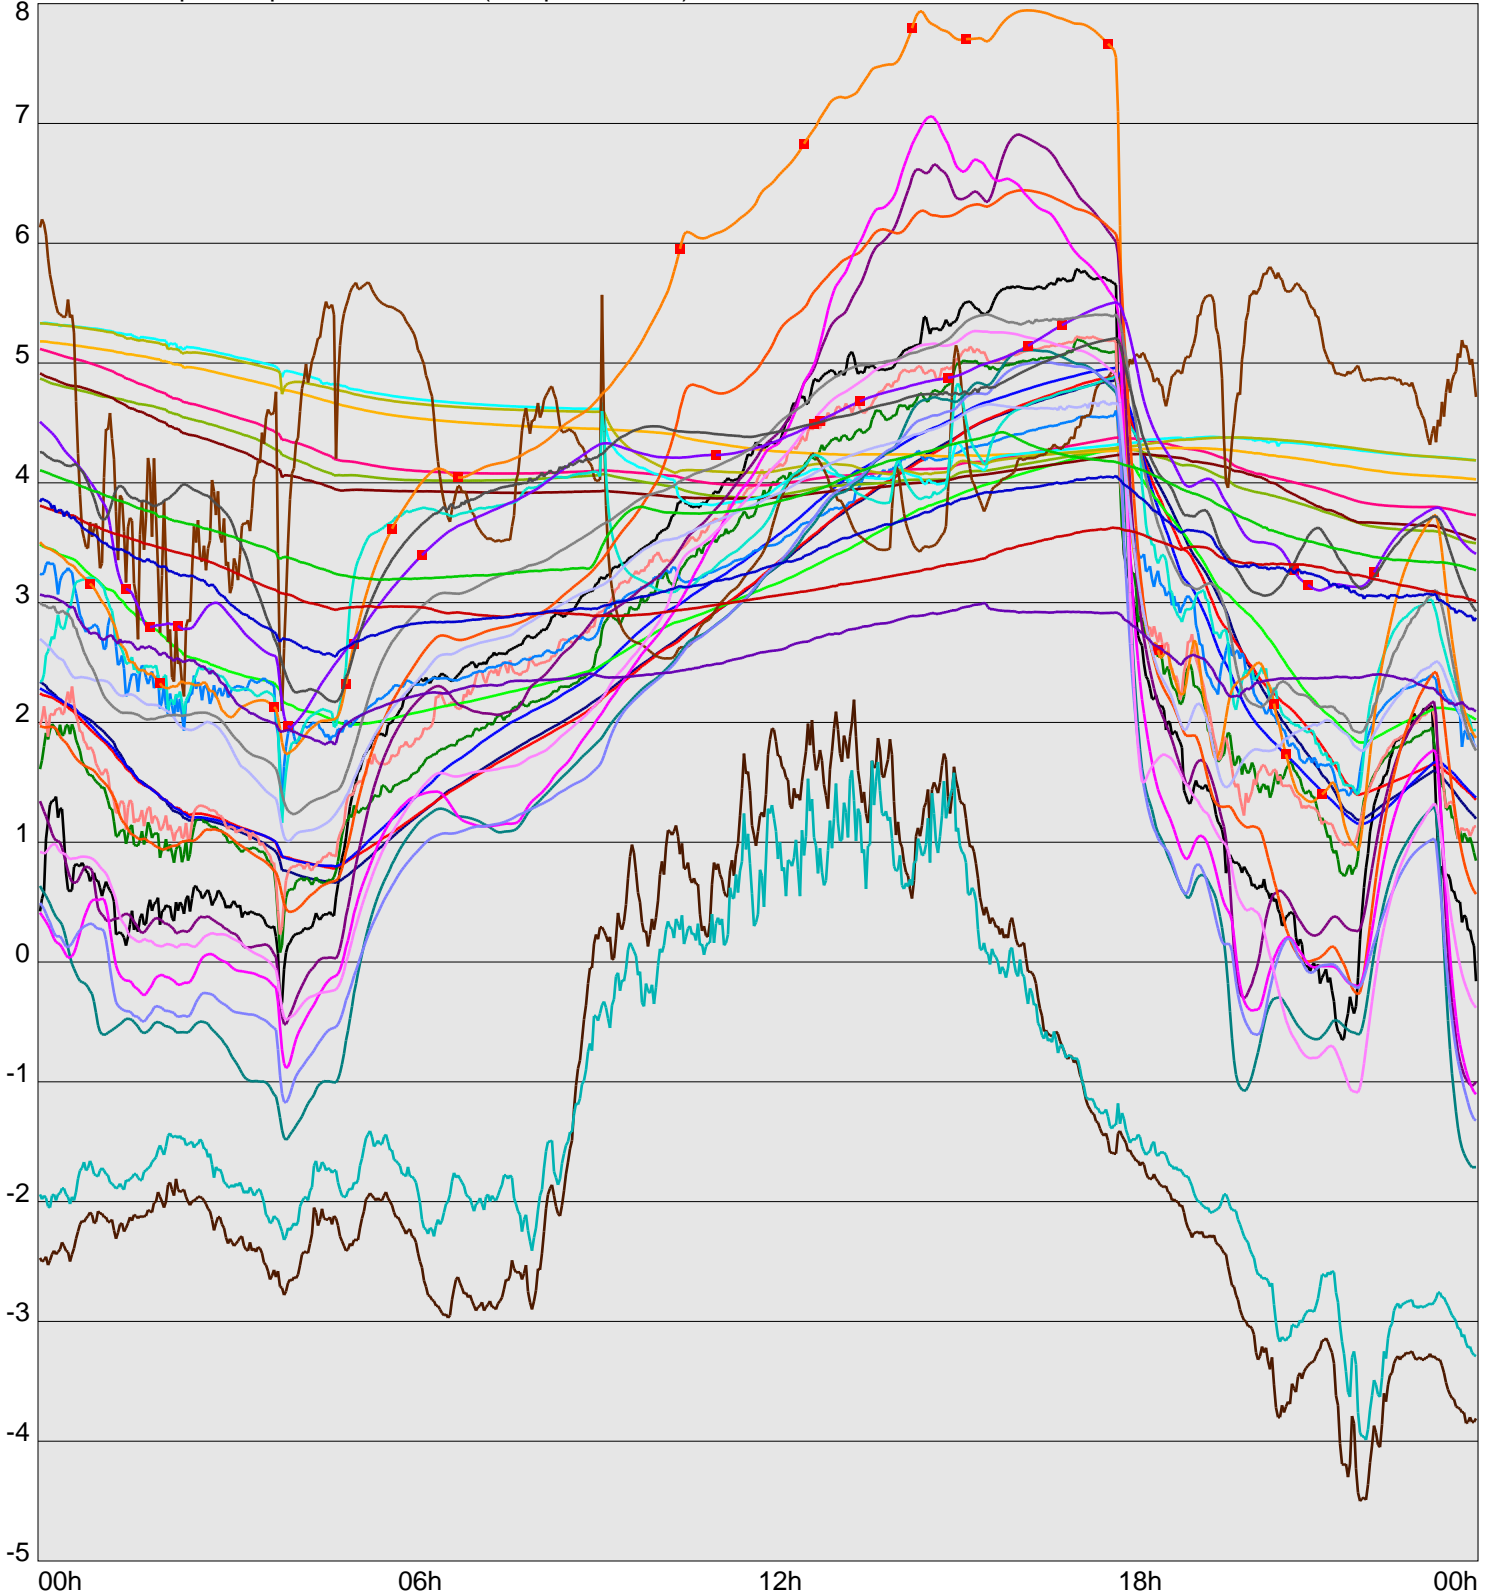

Telescope Temperature Sensors (Temp in Celcius)

TT1	TT2	TT3	TT4	TT5	TT6	TT7	TT8	TM1	TM2
TM3	TM4	TM5	TM6	TMS1	TMS2	TD1	TD2	TD3	TD4
TD5	TD6	TD7	TF1	TF2	TF3	TF4	TF5	TF6	TF7
TF8	TE1	TE2							