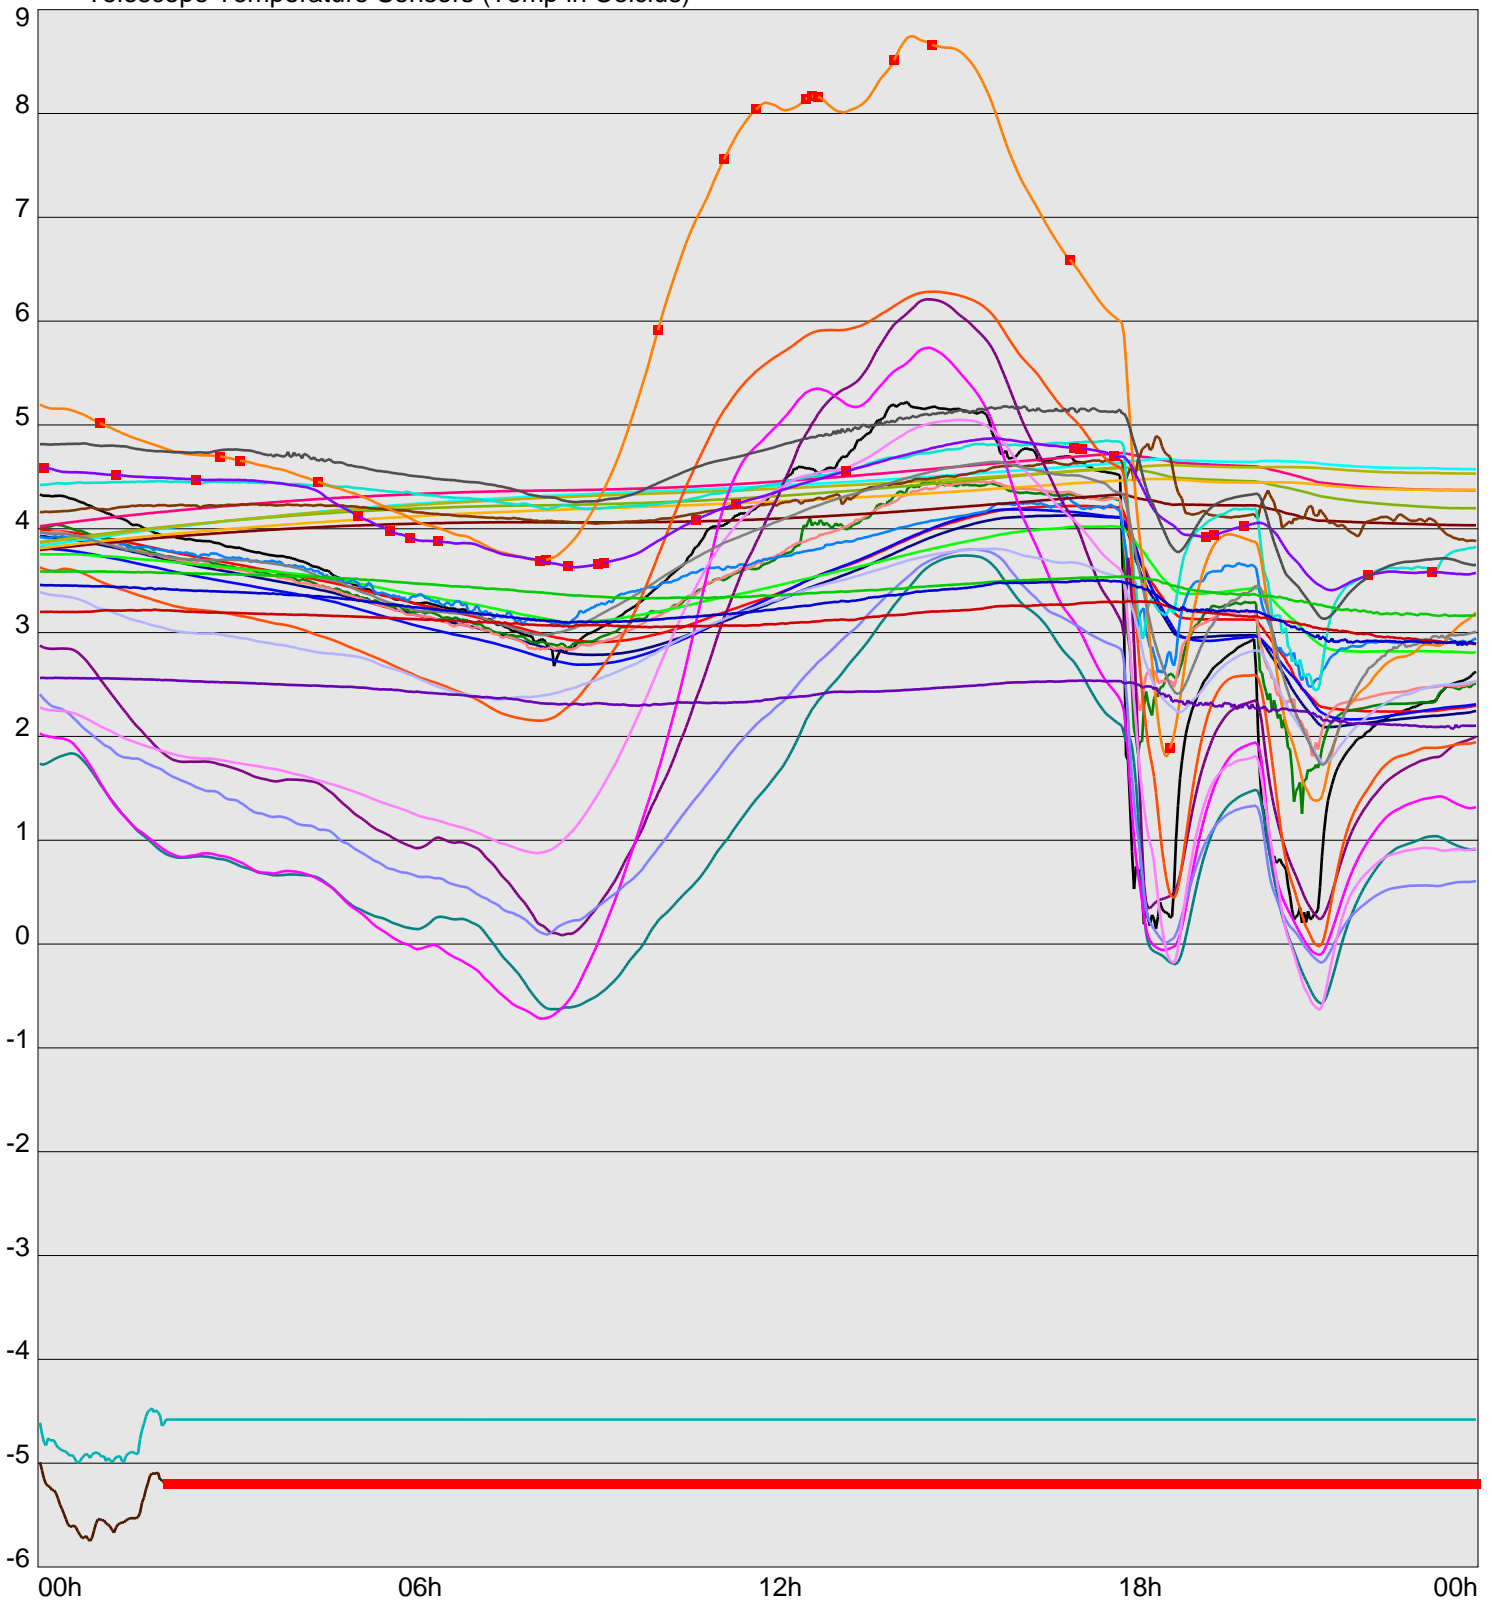

Telescope Temperature Sensors (Temp in Celcius)

TT1	TT2	TT3	TT4	TT5	TT6	TT7	TT8	TM1	TM2
TM3	TM4	TM5	TM6	TMS1	TMS2	TD1	TD2	TD3	TD4
TD5	TD6	TD7	TD8	TF1	TF2	TF3	TF4	TF5	TF6
TF7	TF8	TE1	TE2						