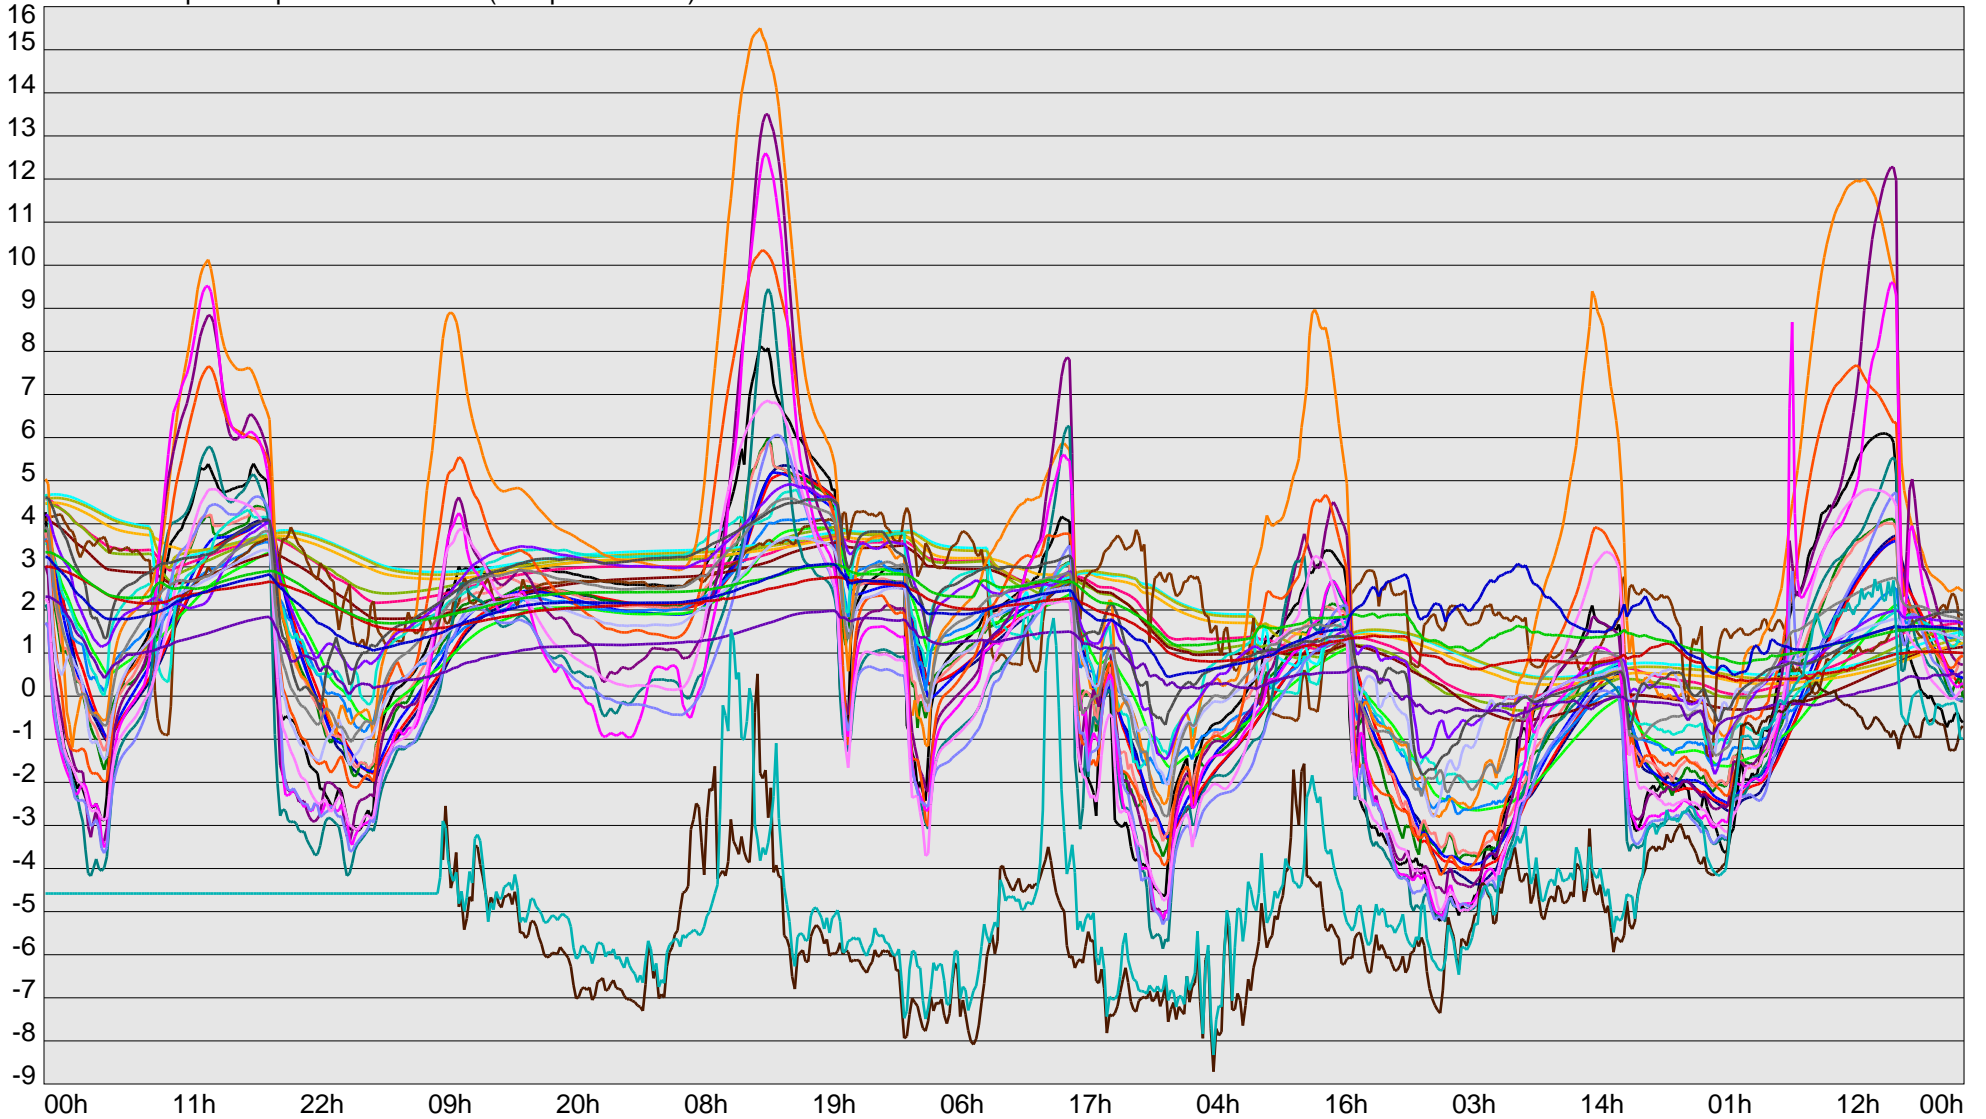

Telescope Temperature Sensors (Temp in Celcius)

TT1	TT2	TT3	TT4	TT5	TT6	TT7	TT8	TM1	TM2
TM3	TM4	TM5	TM6	TMS1	TMS2	TD1	TD2	TD3	TD4
TD5	TD6	TD7	TF1	TF2	TF3	TF4	TF5	TF6	TF7
TF8	TE1	TE2							