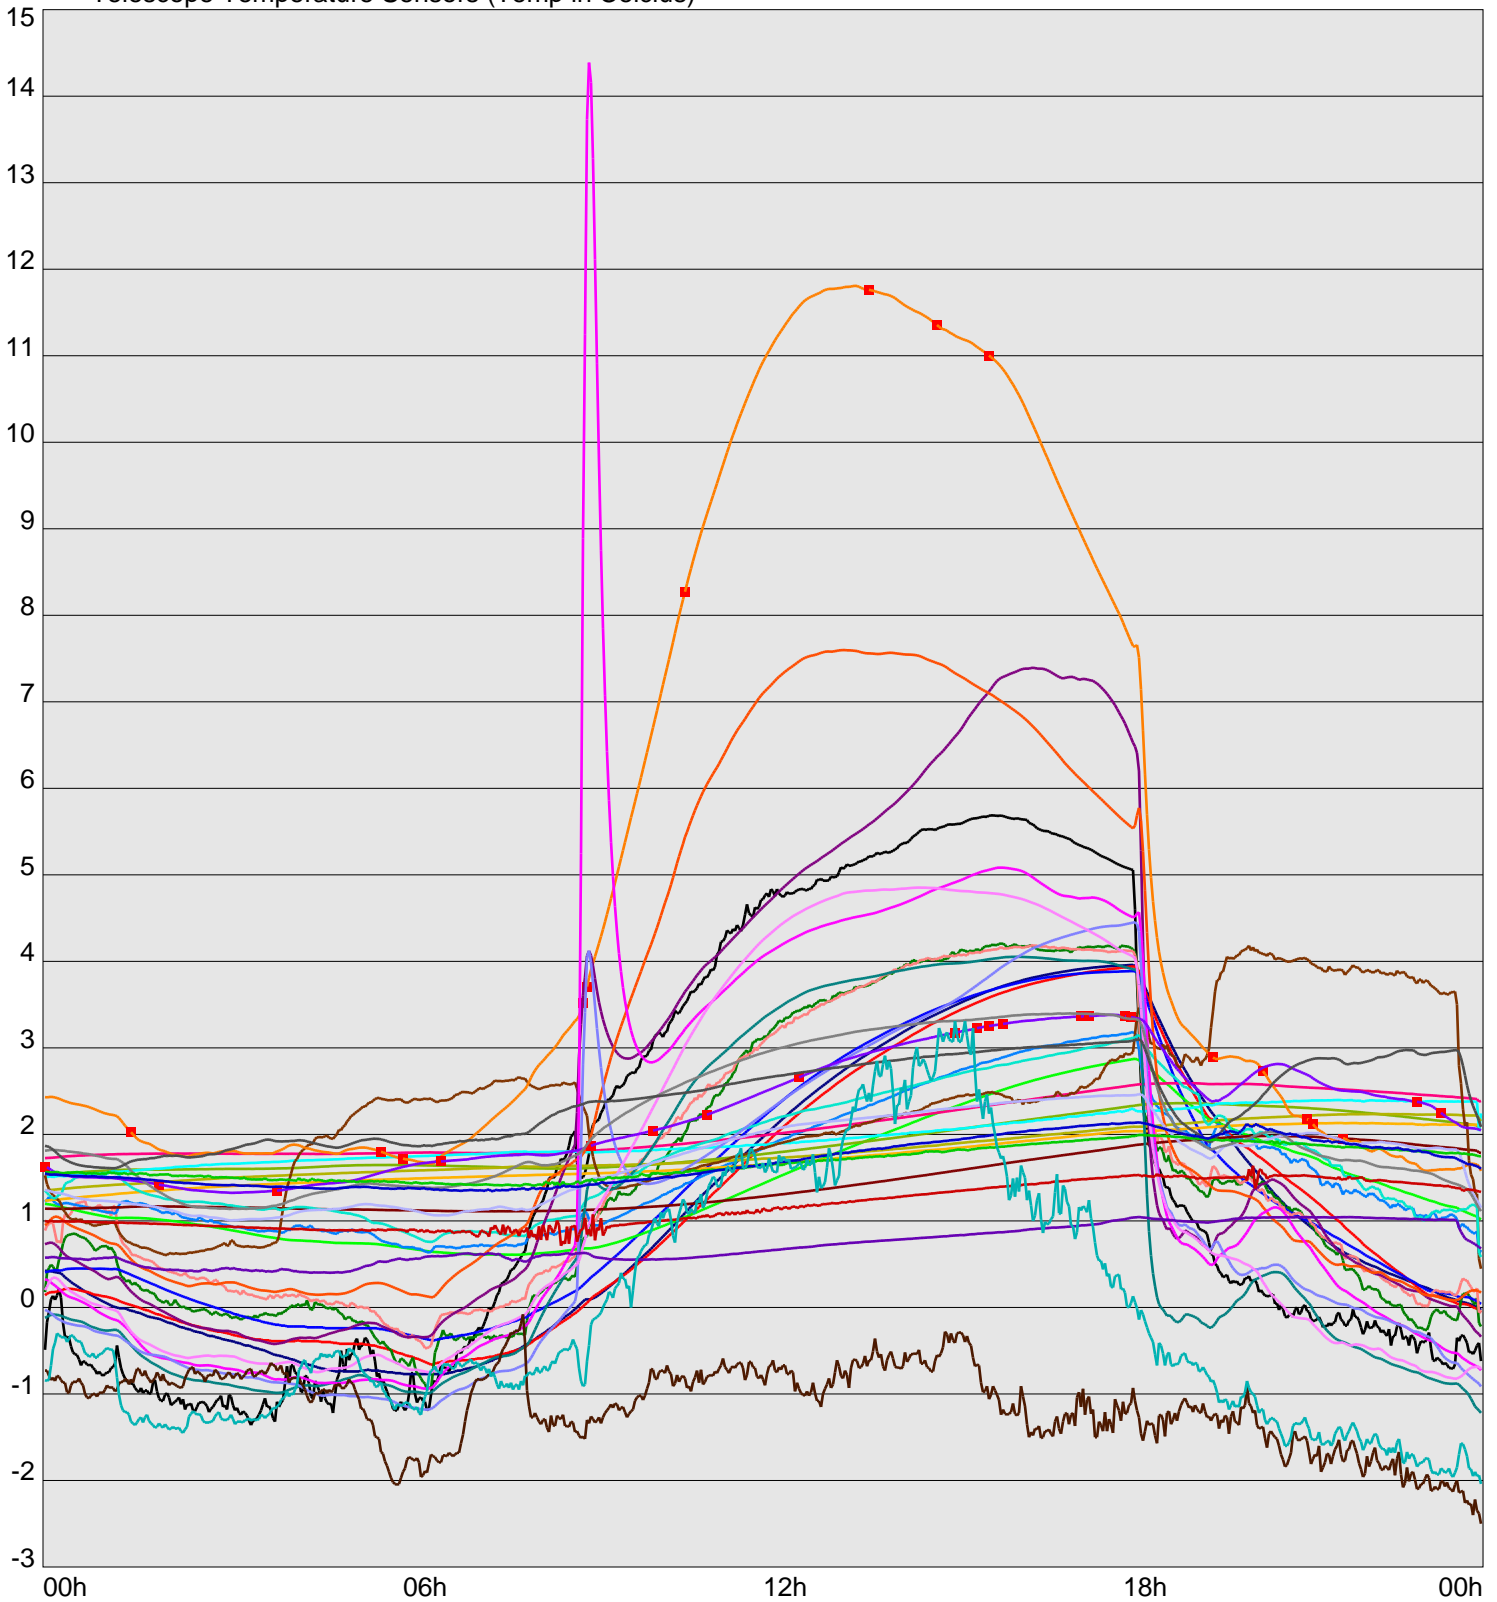

Telescope Temperature Sensors (Temp in Celcius)

TT1	TT2	TT3	TT4	TT5	TT6	TT7	TT8	TM1	TM2
TM3	TM4	TM5	TM6	TMS1	TMS2	TD1	TD2	TD3	TD4
TD5	TD6	TD7	TF1	TF2	TF3	TF4	TF5	TF6	TF7
TF8	TE1	TE2							